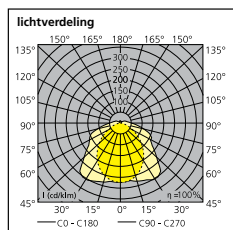

Fotometrische gegevens

Sylproof Superia LED - 48W