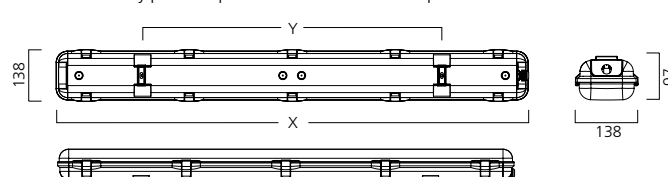

### Afmeting (mm)

Sylproof Superia LED enkelvoudige LED strip

### Afmetingen (mm)

Enkelvoudige LED strip	X	Y	
<b>0047682</b>	12W	675	390
<b>0047677 / 0047684</b>	24W	1265	800
<b>0047678 / 0047685</b>	40W	1565	940

Sylproof Superia LED dubbele LED strip

### Afmetingen (mm)

Dubbele LED strip	X	Y	
<b>0047683</b>	24W	675	390
<b>0047680 / 0047681</b>	48W	1265	800
<b>0047679 / 0047686</b>	80W	1565	940