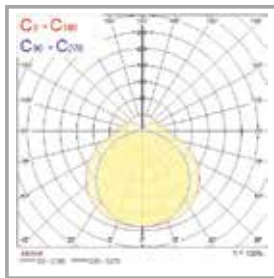

### MERKMALE

- 10W LED-Anbauleuchte in weiß
- Opaler Diffusor sorgt für eine gleichmäßige Lichtverteilung
- Ideal für das Hotel- und Gaststättengewerbe sowie für die Logistik & Industrie
- Robuste, vandalensichere Konstruktion
- IP65: Für Innen und Außen geeignet
- Hoher Leuchtenlichtstrom von bis zu 734lm (4.000K)
- Systemeffizienz: von bis zu 73lm/W (4.000K Version)
- Auswahl zwischen Warmweiß (3.000K) und Neutralweiß (4.000K)
- Schnelle und einfache Installation
- Keine UV- oder IR-Strahlungen
- LED-Lebensdauer: 50.000 Stunden
- Energieeffizienzklasse: A++, A+, A
- Die LED-Technologie bietet eine energieeffiziente Lösung mit reduzierten Wartungskosten

Art.-Nr.	Beschreibung	Gehäusegröße (mm)	Strahlwinkel (°)	Lichtfarbe	Farbtemperatur (K)	Stromstärke (mA)	Systemleistung (W)	Leuchtenlichtstrom (lm)	Effizienz (lm/W)	Leuchtenlichtstrom bei Einzelbatterie-nutzung (lm)	Lebensdauer (Stunden)
<b>Warmweiß (3.000K)</b>											
3031401	Archos LED 10W 700lm 830 weiß	341x283x104	140	Warmweiß	3.000	250	10	700	70	RGB	50.000
3031403	Archos LED 10W 700lm 830 weiß Einzelbatterie 3h	341x283x104	140	Warmweiß	3.000	250	10	700	70	175	50.000
<b>Neutralweiß (4.000K)</b>											
3031402	Archos LED 10W 734lm 840 weiß	341x283x104	140	Neutralweiß	4.000	250	10	734	73	RGB	50.000
3031404	Archos LED 10W 734lm 840 weiß Einzelbatterie 3h	341x283x104	140	Neutralweiß	4.000	250	10	734	73	185	50.000

### Photometrische Daten

Warmweiß (3.000K)

Neutralweiß (4.000K)