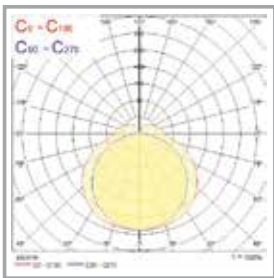

### MERKMALE

- 10W LED-Anbauleuchte in weiß
- Opaler Diffusor sorgt für eine gleichmäßige Lichtverteilung
- Ideal für das Hotel- und Gaststättengewerbe sowie für die Logistik & Industrie
- Robuste, vandalensichere Konstruktion
- IP65: Für Innen und Außen geeignet
- Hoher Leuchtenlichtstrom von bis zu 734lm (4.000K)
- Systemeffizienz: von bis zu 73lm/W (4.000K Version)
- Auswahl zwischen Warmweiß (3.000K) und Neutralweiß (4.000K)
- Schnelle und einfache Installation
- Keine UV- oder IR-Strahlungen
- LED-Lebensdauer: 50.000 Stunden
- Energieeffizienzklasse: A++, A+, A
- Die LED-Technologie bietet eine energieeffiziente Lösung mit reduzierten Wartungskosten

Art.-Nr.	Beschreibung	Gehäusegröße (mm)	Strahlwinkel (°)	Lichtfarbe	Farbtemperatur (K)	Stromstärke (mA)	Systemleistung (W)	Leuchtenlichtstrom (lm)	Effizienz (lm/W)	Leuchtenlichtstrom bei Einzelbatterie-nutzung (lm)	Lebensdauer (Stunden)
<b>Warmweiß (3.000K)</b>											
3031401	Archos LED 10W 700lm 830 weiß	341x283x104	140	Warmweiß	3.000	250	10	700	70	RGB	50.000
3031403	Archos LED 10W 700lm 830 weiß Einzelbatterie 3h	341x283x104	140	Warmweiß	3.000	250	10	700	70	175	50.000
<b>Neutralweiß (4.000K)</b>											
3031402	Archos LED 10W 734lm 840 weiß	341x283x104	140	Neutralweiß	4.000	250	10	734	73	RGB	50.000
3031404	Archos LED 10W 734lm 840 weiß Einzelbatterie 3h	341x283x104	140	Neutralweiß	4.000	250	10	734	73	185	50.000

### Photometrische Daten

Warmweiß (3.000K)

Neutralweiß (4.000K)