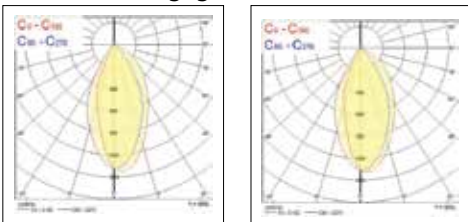

Beacon Shelf

EIGENSCHAPPEN & VOORDELEN

- Beacon Shelf is speciaal ontwikkeld voor schapverlichting in retailtoepassingen.
- Het gebruik van een asymmetrische reflector beperkt de verblinding en verhoogt het visueel comfort
- Gelijkmatige verticale verlichtingssterkte
- Ideaal voor retail- en displaytoepassingen
- Kleurweergave-index typisch CRI 93
- Beschikbaar in kleurtemperaturen warm wit 3.000K en neutraal wit 4.000K
- Beschikbaar in niet-dimbare en DALI-versies
- Voor montage op een LS3-railsysteem (Lytespan 3)
- Standaard afwerking wit of zwart - andere kleuren beschikbaar op aanvraag
- Geen UV- of IR-straling, uitstekende thermische controle
- Energieklasse: A++, A+, A
- Lange levensduur: 50.000 uur bij 70% lumenbehoud (L70)
- Led technologie biedt een efficiencykorting oplossing met lagere onderhoudskosten.

Legenda: L3 = Lytespan 3; WHT = wit; BLK = zwart

Fotometrische gegevens

3.000K

4.000K

Afmetingen (mm)

Beacon Shelf Standaard - vooraanzicht

Beacon Shelf Standaard - zijaanzicht

Beacon Shelf DALI - vooraanzicht