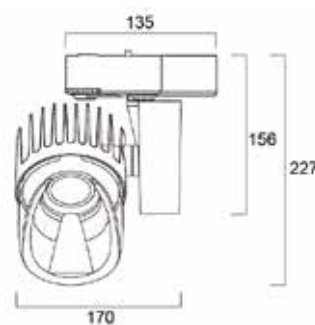

Legenda: L3 = Lytespan 3 trifase; WHT = Bianco; BLK = Nero

Dati fotometrici

3,000K

4,000K

Dimensioni (mm)

Beacon Shelf Standard - vista frontale

Beacon Shelf Standard - vista laterale

Beacon Shelf DALI - vista frontale