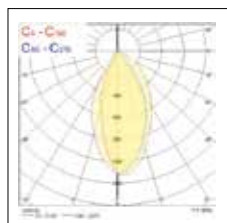

Legenda: L3 = Lytespan 3 trifase; WHT = Bianco; BLK = Nero

Dati fotometrici

3,000K

4,000K

Dimensioni (mm)

Beacon Shelf Standard - vista frontale

Beacon Shelf Standard - vista laterale

Beacon Shelf DALI - vista frontale