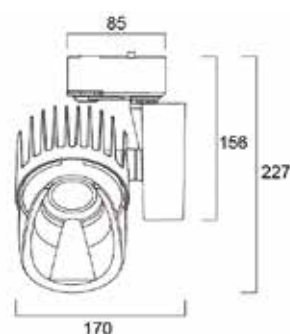

Legenda: L3 = Lytespan 3 trifase; WHT = Bianco; BLK = Nero

Dati fotometrici

3,000K

4,000K

Dimensioni (mm)

Beacon Shelf Standard - vista frontale

Beacon Shelf Standard - vista laterale

Beacon Shelf DALI - vista frontale