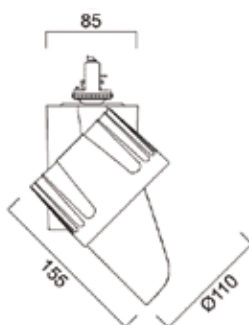

Legenda: L3 = Lytespan 3 trifase; WHT = Bianco; BLK = Nero

Dati fotometrici

3,000K

4,000K

Dimensioni (mm)

Beacon Shelf Standard - vista frontale

Beacon Shelf Standard - vista laterale

Beacon Shelf DALI - vista frontale