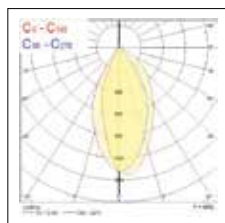

Legenda: L3 = Lytespan 3 trifase; WHT = Bianco; BLK = Nero

Dati fotometrici

3,000K

4,000K

Dimensioni (mm)

Beacon Shelf Standard - vista frontale

Beacon Shelf Standard - vista laterale

Beacon Shelf DALI - vista frontale