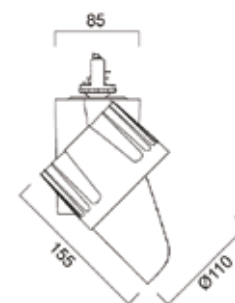

Beacon Shelf DALI - vista laterale

www.concord-lighting.com

www.feilosylvania.com

T: (+39) 02 2412 5811

Fax: (+39) 02 2412 5880

Email: info.it@feilosylvania.com

Sebbene sia stato posto il massimo impegno nella stesura di questa pubblicazione per garantire l'accuratezza delle informazioni tecniche, le specifiche e le prestazioni sono soggette a costanti modifiche. Verificare i dettagli aggiornati contattando Feilo Sylvania Italy S.p.A.

by **FEILO SYLVANIA**