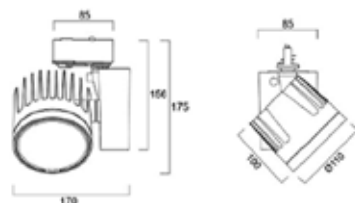

Dimensioni (mm)

www.feilosylvania.com

T: (+39) 02 2412 5811

Fax: (+39) 02 2412 5880

Email: info.it@feilosylvania.com

Sebbene sia stato posto il massimo impegno nella stesura di questa pubblicazione per garantire l'accuratezza delle informazioni tecniche, le specifiche e le prestazioni sono soggette a costanti modifiche. Verificare i dettagli aggiornati contattando Feilo Sylvania Italy S.p.A.

by **FEILO SYLVANIA**