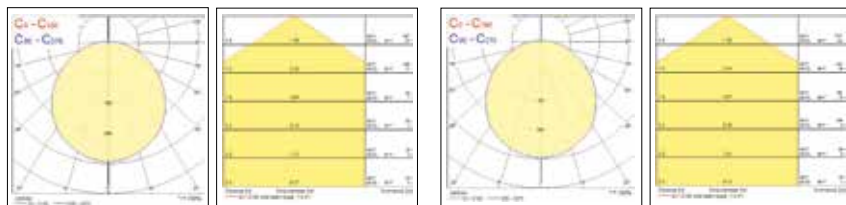

Brio LED IP65 G2- Outdoor

Dati fotometrici