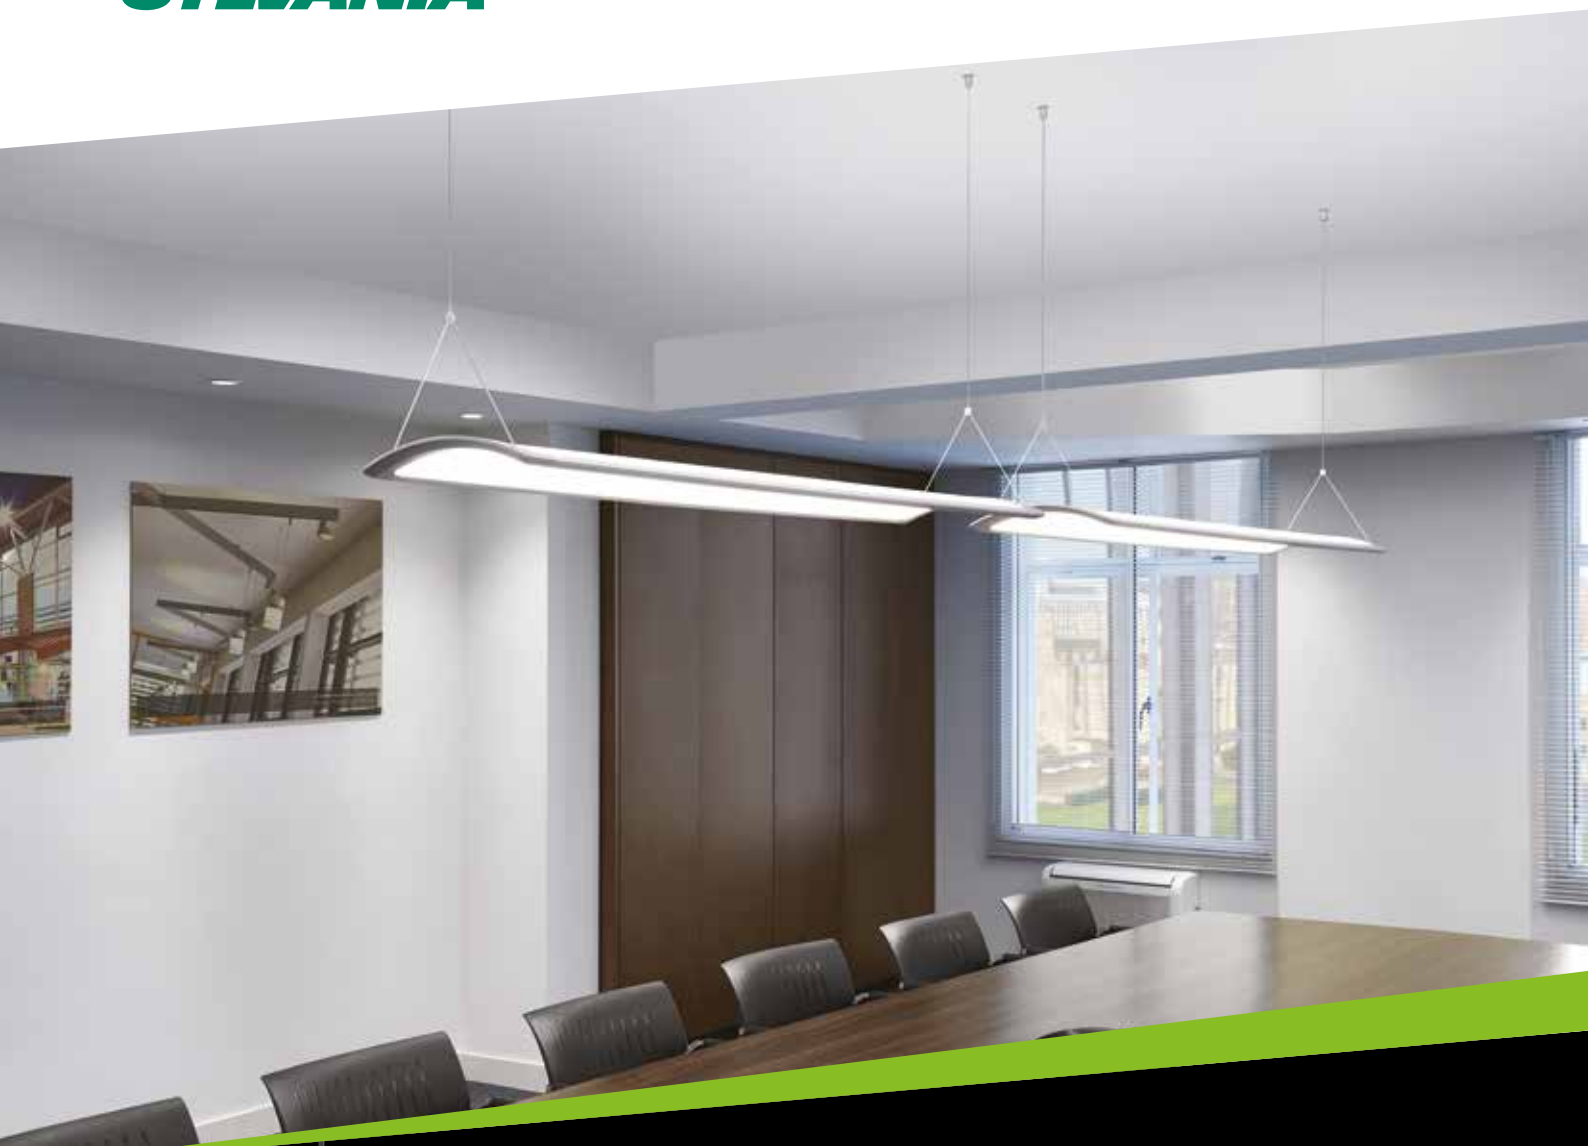

SYLVANIA

Vous serez séduit dès le premier regard

Concord Curvelyte

Concord Curvelyte est l'exemple même du mariage réussi entre recherche esthétique poussée, que les designers attendent, et minimalisme qui convient aux bureaux modernes. Fin et subtilement courbé, Concord Curvelyte offre des lignes épurées qui vont à l'essentiel.

avec deux rangées de LED offrant deux types d'éclairages : direct et indirect.

Si vous souhaitez en savoir plus, n'hésitez pas à consulter notre site Internet ou à vous adresser directement à l'un de nos conseillers experts.

Concord Curvelyte n'est pas seulement beau. C'est aussi un luminaire innovant

sylvania-lighting.com