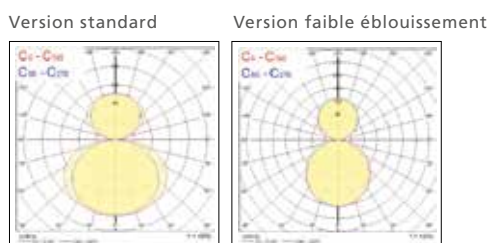

Données photométriques