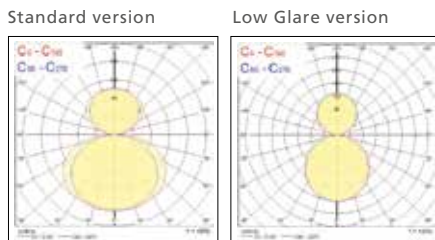

Photometric Data