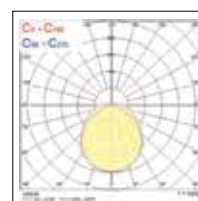

Wing Staffa 45° per angoli 90°

Dimensioni (mm)

	L	W	H	F1	F2
DeltaWing LED	1218	200	85	1050	1130

Dati fotometrici

DeltaWing LED - LED40
- 4,000K

DeltaWing LED - LED51-
4,000K

DeltaWing LED - LED72-
4,000K

DeltaWing LED - LED38
- 3,000K