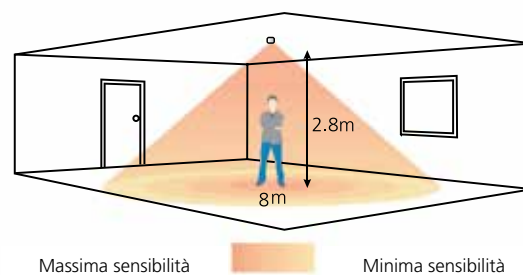

Caratteristiche sensore

- Due livelli di sensibilità (on-off)
- Ampia zona di rilevamento (vedere diagramma a destra)
- Utilizza la tecnologia microonde per un miglior rilevamento
- Comando a infrarossi IR per accensione/spengimento e regolazione della sensibilità
- Sono disponibili su richiesta opzioni di controllo a gruppi

Configurazione dell'area di rilevamento

Codice articolo	Descrizione	Alimentatore	Colore della luce	Temperatura di colore (K)	Tensione (V)	Corrente (mA)	Potenza totale del sistema (W)	Flusso apparecchio (lm)	Efficienza (lm/W)
Elettronico									
4000K									
0044871	DELTAWING LED40 EB 4K 1200	Elettronico	Bianco Naturale	4,000	220-240	250	36	4,030	112
0044873	DELTAWING LED51EB 4K 1200	Elettronico	Bianco Naturale	4,000	220-240	300	50	5,144	103
0044875	DELTAWING LED72EB 4K 1200	Elettronico	Bianco Naturale	4,000	220-240	250	71	7,260	102
3,000K									
0044870	DELTAWING LED38EB 3K 1200	Elettronico	Bianco Caldo	3,000	220-240	250	36	3,828	106
0044872	DELTAWING LED50EB 3K 1200	Elettronico	Bianco Caldo	3,000	220-240	300	50	5,029	101
0044874	DELTAWING LED69EB 3K 1200	Elettronico	Bianco Caldo	3,000	220-240	250	71	6,984	98