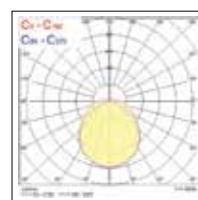

Wing Staffa 45° per angoli 90°

Dimensioni (mm)

	L	W	H	F1	F2
DeltaWing LED	1218	200	85	1050	1130

Dati fotometrici

DeltaWing LED - LED40
- 4,000K

DeltaWing LED - LED51-
4,000K

DeltaWing LED - LED72-
4,000K

DeltaWing LED - LED38
- 3,000K