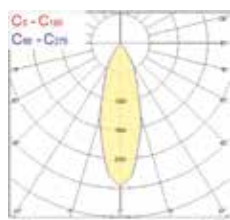

Légende : SPT = SPoT ; FLD = FLoOD (faisceau large) ; L1 = Lytespan 1 allumage ; L3 = Lytespan 3 allumages ; BLC = BLAnC ; BLK = BLAcK (noir)

Données photométriques

Beacon Minor II - Spot

Beacon Minor II - Flood

Code	Désignation	Indice de rendu des couleurs (IRC)	Temp. de couleur (K)	Faisceau (°)	Optiques	Montage	Puissance système (W)	Flux système (lm)	Efficacité lumineuse (lm/W)	Tension (V)	Finition
Beacon Major II											
Beacon MAJOR II - IRC 80 - 3000 K											
2059884	BEACON MAJOR II 3K SPT L3 WHT	>80	3000	Spot 33°	Réflecteur	Système de rail 3 allumages (Lytespan 3)	19	1716	90	220 - 240	Blanc
2059885	BEACON MAJOR II 3K SPT L3 BLK	>80	3000	Spot 33°	Réflecteur	Système de rail 3 allumages (Lytespan 3)	19	1716	90	220 - 240	Noir
2059888	BEACON MAJOR II 3K FLD L3 WHT	>80	3000	Flood 48°	Réflecteur	Système de rail 3 allumages (Lytespan 3)	19	1656	87	220 - 240	Blanc
2059889	BEACON MAJOR II 3K FLD L3 BLK	>80	3000	Flood 48°	Réflecteur	Système de rail 3 allumages (Lytespan 3)	19	1656	87	220 - 240	Noir
Beacon MAJOR II - IRC 80 - 4000 K											
2059886	BEACON MAJOR II 4K SPT L3 WHT	>80	4000	Spot 33°	Réflecteur	Système de rail 3 allumages (Lytespan 3)	19	1716	90	220 - 240	Blanc
2059887	BEACON MAJOR II 4K SPT L3 BLK	>80	4000	Spot 33°	Réflecteur	Système de rail 3 allumages (Lytespan 3)	19	1716	90	220 - 240	Noir
2059890	BEACON MAJOR II 4K FLD L3 WHT	>80	4000	Flood 48°	Réflecteur	Système de rail 3 allumages (Lytespan 3)	19	1656	87	220 - 240	Blanc
2059891	BEACON MAJOR II 4K FLD L3 BLK	>80	4000	Flood 48°	Réflecteur	Système de rail 3 allumages (Lytespan 3)	19	1656	87	220 - 240	Noir

Légende : SPT = SPoT ; FLD = FLoD (faisceau large) ; L1= Lytespan 1 allumage ; L3= Lytespan 3 allumages ; BLC = BLanC ; BLK = BLaCk (noir)

Données photométriques

Beacon Major II - Spot

Beacon Major II - Flood