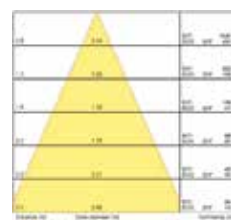

Beacon Major II - Flood