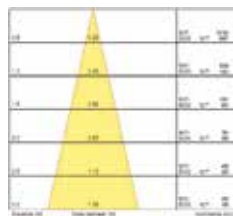

Cette famille de produits se décline en deux versions : jusqu'à 916 lm (10 W) pour ce qui concerne le projecteur Beacon Minor II et 1716 lm (19 W) pour ce qui concerne le projecteur Beacon Major II.

Ces spots sont disponibles en 3000 K ou 4000 K avec faisceau étroit ou large. Finitions standard noir ou blanc (toute autre finition RAL est disponible sur demande).

Code	Désignation	Indice de rendu des couleurs (IRC)	Temp. de couleur (K)	Faisceau (°)	Optiques	Montage	Puissance système (W)	Flux système (lm)	Efficacité lumineuse (lm/W)	Tension (V)	Finition
Beacon Minor II											
Beacon MINOR II - IRC 80 - 3000 K											
2059868	BEACON MINOR II 3K SPT L3 WHT	>80	3000	Spot 25°	Réflecteur	Système de rail 3 allumages (Lytespan 3)	10	916	92	220 - 240	Blanc
2059869	BEACON MINOR II 3K SPT L3 BLK	>80	3000	Spot 25°	Réflecteur	Système de rail 3 allumages (Lytespan 3)	10	916	92	220 - 240	Noir
2059872	BEACON MINOR II 3K FLD L3 WHT	>80	3000	Flood 44°	Réflecteur	Système de rail 3 allumages (Lytespan 3)	10	886	89	220 - 240	Blanc
2059873	BEACON MINOR II 3K FLD L3 BLK	>80	3000	Flood 44°	Réflecteur	Système de rail 3 allumages (Lytespan 3)	10	886	89	220 - 240	Noir
Beacon MINOR II - IRC 80 - 4000 K											
2059870	BEACON MINOR II 4K SPT L3 WHT	>80	4000	Spot 25°	Réflecteur	Système de rail 3 allumages (Lytespan 3)	10	916	92	220 - 240	Blanc
2059871	BEACON MINOR II 4K SPT L3 BLK	>80	4000	Spot 25°	Réflecteur	Système de rail 3 allumages (Lytespan 3)	10	916	92	220 - 240	Noir
2059874	BEACON MINOR II 4K FLD L3 WHT	>80	4000	Flood 44°	Réflecteur	Système de rail 3 allumages (Lytespan 3)	10	886	89	220 - 240	Blanc
2059875	BEACON MINOR II 4K FLD L3 BLK	>80	4000	Flood 44°	Réflecteur	Système de rail 3 allumages (Lytespan 3)	10	886	89	220 - 240	Noir

Légende : SPT = SPoT ; FLD = FLoOD (faisceau large) ; L1 = Lytespan 1 allumage ; L3 = Lytespan 3 allumages ; BLC = BLAnC ; BLK = BLAcK (noir)

Données photométriques

Beacon Minor II - Spot

Beacon Minor II - Flood