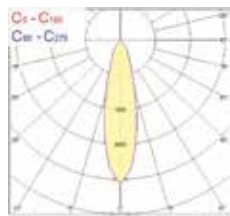

Cette famille de produits se décline en deux versions : jusqu'à 916 lm (10 W) pour ce qui concerne le projecteur Beacon Minor II et 1716 lm (19 W) pour ce qui concerne le projecteur Beacon Major II.

Ces spots sont disponibles en 3000 K ou 4000 K avec faisceau étroit ou large. Finitions standard noir ou blanc (toute autre finition RAL est disponible sur demande).

Code	Désignation	Indice de rendu des couleurs (IRC)	Temp. de couleur (K)	Faisceau (°)	Optiques	Montage	Puissance système (W)	Flux système (lm)	Efficacité lumineuse (lm/W)	Tension (V)	Finition
Beacon Minor II											
Beacon MINOR II - IRC 80 - 3000 K											
2059868	BEACON MINOR II 3K SPT L3 WHT	>80	3000	Spot 25°	Réflecteur	Système de rail 3 allumages (Lytespan 3)	10	916	92	220 - 240	Blanc
2059869	BEACON MINOR II 3K SPT L3 BLK	>80	3000	Spot 25°	Réflecteur	Système de rail 3 allumages (Lytespan 3)	10	916	92	220 - 240	Noir
2059872	BEACON MINOR II 3K FLD L3 WHT	>80	3000	Flood 44°	Réflecteur	Système de rail 3 allumages (Lytespan 3)	10	886	89	220 - 240	Blanc
2059873	BEACON MINOR II 3K FLD L3 BLK	>80	3000	Flood 44°	Réflecteur	Système de rail 3 allumages (Lytespan 3)	10	886	89	220 - 240	Noir
Beacon MINOR II - IRC 80 - 4000 K											
2059870	BEACON MINOR II 4K SPT L3 WHT	>80	4000	Spot 25°	Réflecteur	Système de rail 3 allumages (Lytespan 3)	10	916	92	220 - 240	Blanc
2059871	BEACON MINOR II 4K SPT L3 BLK	>80	4000	Spot 25°	Réflecteur	Système de rail 3 allumages (Lytespan 3)	10	916	92	220 - 240	Noir
2059874	BEACON MINOR II 4K FLD L3 WHT	>80	4000	Flood 44°	Réflecteur	Système de rail 3 allumages (Lytespan 3)	10	886	89	220 - 240	Blanc
2059875	BEACON MINOR II 4K FLD L3 BLK	>80	4000	Flood 44°	Réflecteur	Système de rail 3 allumages (Lytespan 3)	10	886	89	220 - 240	Noir

Légende : SPT = SPoT ; FLD = FLoOD (faisceau large) ; L1 = Lytespan 1 allumage ; L3 = Lytespan 3 allumages ; BLC = BLAnC ; BLK = BLAcK (noir)

Données photométriques

Beacon Minor II - Spot

Beacon Minor II - Flood