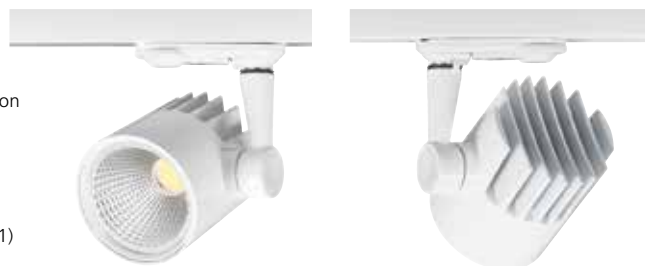

Beacon Major II

CARACTÉRISTIQUES

- Beacon Major II est une gamme de projecteurs LED destinés aux commerces et espaces de vente
- Ils sont équipés de LED Citizen COB dernière génération et sont alimentés depuis la tension réseau, ce qui en fait des luminaires compacts et économiques.
- Disponible en faisceau large (Flood) ou étroit (Spot)
- Indice de rendu des couleurs (IRC) >80
- Dimmable par variation de phase (voir la liste des variateurs compatibles)
- Montage sur rail 3 allumages (Lytespan 3). Version destinée au rail 1 allumage (Lytespan 1) disponible sur demande.
- Disponible en température de couleur 3000 ou 4000 K.
- Patère monopoint disponible pour un montage en saillie
- Source de lumière sans IR/UV ni rayonnement thermique.
- Classe énergétique : A++, A+, A
- Durée de vie : 50000 70 h (L70B50)
- La technologie LED offre une solution économe en énergie avec des coûts de maintenance réduits.

Code	Désignation	Indice de rendu des couleurs (IRC)	Temp. de couleur (K)	Faisceau (°)	Optiques	Montage	Puissance système (W)	Flux système (lm)	Efficacité lumineuse (lm/W)	Tension (V)	Finition
Beacon Major II											
Beacon MAJOR II - IRC 80 - 3000 K											
2059884	BEACON MAJOR II 3K SPT L3 WHT	>80	3000	Spot 33°	Réflecteur	Système de rail 3 allumages (Lytespan 3)	19	1716	90	220 - 240	Blanc
2059885	BEACON MAJOR II 3K SPT L3 BLK	>80	3000	Spot 33°	Réflecteur	Système de rail 3 allumages (Lytespan 3)	19	1716	90	220 - 240	Noir
2059888	BEACON MAJOR II 3K FLD L3 WHT	>80	3000	Flood 48°	Réflecteur	Système de rail 3 allumages (Lytespan 3)	19	1656	87	220 - 240	Blanc
2059889	BEACON MAJOR II 3K FLD L3 BLK	>80	3000	Flood 48°	Réflecteur	Système de rail 3 allumages (Lytespan 3)	19	1656	87	220 - 240	Noir
Beacon MAJOR II - IRC 80 - 4000 K											
2059886	BEACON MAJOR II 4K SPT L3 WHT	>80	4000	Spot 33°	Réflecteur	Système de rail 3 allumages (Lytespan 3)	19	1716	90	220 - 240	Blanc
2059887	BEACON MAJOR II 4K SPT L3 BLK	>80	4000	Spot 33°	Réflecteur	Système de rail 3 allumages (Lytespan 3)	19	1716	90	220 - 240	Noir
2059890	BEACON MAJOR II 4K FLD L3 WHT	>80	4000	Flood 48°	Réflecteur	Système de rail 3 allumages (Lytespan 3)	19	1656	87	220 - 240	Blanc
2059891	BEACON MAJOR II 4K FLD L3 BLK	>80	4000	Flood 48°	Réflecteur	Système de rail 3 allumages (Lytespan 3)	19	1656	87	220 - 240	Noir

Légende : SPT = SPoT ; FLD = FLoD (faisceau large) ; L1= Lytespan 1 allumage ; L3= Lytespan 3 allumages ; BLC = BLanC ; BLK = BLaCk (noir)

Données photométriques