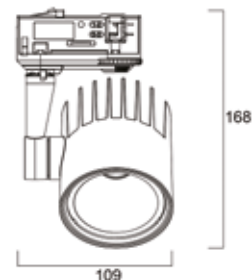

Légende : SPT = SPoT ; FLD = FLoD (faisceau large) ; L1= Lytespan 1 allumage ; L3= Lytespan 3 allumages ; BLC = BLanC ; BLK = BLaCk (noir)

Données photométriques

Beacon Major II - Spot

Beacon Major II - Flood

BEACON MAINS II

Code	Désignation
Accessoires	
3020010	PATÈRE MONOPOINT L3 BLANCHE
3020080	PATÈRE MONOPOINT L3 NOIRE

Patère monopoint
noire

Patère monopoint
blanche

Dimensions (mm)

Rail 1 allumage (L1)

Rail 3 allumages (L3)