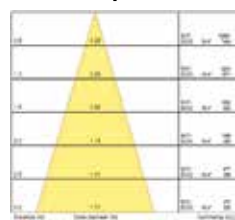

Données photométriques

Beacon Major II - Spot