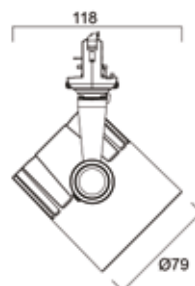

Légende : SPT = SPoT ; FLD = FLoD (faisceau large) ; L1= Lytespan 1 allumage ; L3= Lytespan 3 allumages ; BLC = BLanC ; BLK = BLaCk (noir)

Données photométriques

Beacon Major II - Spot

Beacon Major II - Flood

BEACON MAINS II

Code	Désignation
Accessoires	
3020010	PATÈRE MONOPOINT L3 BLANCHE
3020080	PATÈRE MONOPOINT L3 NOIRE

Patère monopoint
noire

Patère monopoint
blanche

Dimensions (mm)

Rail 1 allumage (L1)

Rail 3 allumages (L3)