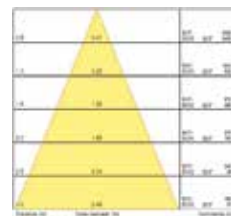

Cette famille de produits se décline en deux versions : jusqu'à 916 lm (10 W) pour ce qui concerne le projecteur Beacon Minor II et 1716 lm (19 W) pour ce qui concerne le projecteur Beacon Major II.

Ces spots sont disponibles en 3000 K ou 4000 K avec faisceau étroit ou large. Finitions standard noir ou blanc (toute autre finition RAL est disponible sur demande).

Code	Désignation	Indice de rendu des couleurs (IRC)	Temp. de couleur (K)	Faisceau (°)	Optiques	Montage	Puissance système (W)	Flux système (lm)	Efficacité lumineuse (lm/W)	Tension (V)	Finition
Beacon Minor II											
Beacon MINOR II - IRC 80 - 3000 K											
2059868	BEACON MINOR II 3K SPT L3 WHT	>80	3000	Spot 25°	Réflecteur	Système de rail 3 allumages (Lytespan 3)	10	916	92	220 - 240	Blanc
2059869	BEACON MINOR II 3K SPT L3 BLK	>80	3000	Spot 25°	Réflecteur	Système de rail 3 allumages (Lytespan 3)	10	916	92	220 - 240	Noir
2059872	BEACON MINOR II 3K FLD L3 WHT	>80	3000	Flood 44°	Réflecteur	Système de rail 3 allumages (Lytespan 3)	10	886	89	220 - 240	Blanc
2059873	BEACON MINOR II 3K FLD L3 BLK	>80	3000	Flood 44°	Réflecteur	Système de rail 3 allumages (Lytespan 3)	10	886	89	220 - 240	Noir
Beacon MINOR II - IRC 80 - 4000 K											
2059870	BEACON MINOR II 4K SPT L3 WHT	>80	4000	Spot 25°	Réflecteur	Système de rail 3 allumages (Lytespan 3)	10	916	92	220 - 240	Blanc
2059871	BEACON MINOR II 4K SPT L3 BLK	>80	4000	Spot 25°	Réflecteur	Système de rail 3 allumages (Lytespan 3)	10	916	92	220 - 240	Noir
2059874	BEACON MINOR II 4K FLD L3 WHT	>80	4000	Flood 44°	Réflecteur	Système de rail 3 allumages (Lytespan 3)	10	886	89	220 - 240	Blanc
2059875	BEACON MINOR II 4K FLD L3 BLK	>80	4000	Flood 44°	Réflecteur	Système de rail 3 allumages (Lytespan 3)	10	886	89	220 - 240	Noir

Légende : SPT = SPoT ; FLD = FLoOD (faisceau large) ; L1 = Lytespan 1 allumage ; L3 = Lytespan 3 allumages ; BLC = BLAnC ; BLK = BLAcK (noir)

Données photométriques

Beacon Minor II - Spot

Beacon Minor II - Flood