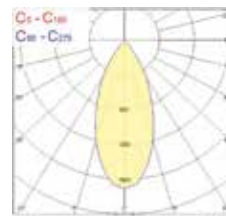

Code	Désignation	Indice de rendu des couleurs (IRC)	Temp. de couleur (K)	Faisceau (°)	Optiques	Montage	Puissance système (W)	Flux système (lm)	Efficacité lumineuse (lm/W)	Tension (V)	Finition
Beacon Minor II											
Beacon MINOR II - IRC 80 - 3000 K											
2059868	BEACON MINOR II 3K SPT L3 WHT	>80	3000	Spot 25°	Réflecteur	Système de rail 3 allumages (Lytespan 3)	10	916	92	220 - 240	Blanc
2059869	BEACON MINOR II 3K SPT L3 BLK	>80	3000	Spot 25°	Réflecteur	Système de rail 3 allumages (Lytespan 3)	10	916	92	220 - 240	Noir
2059872	BEACON MINOR II 3K FLD L3 WHT	>80	3000	Flood 44°	Réflecteur	Système de rail 3 allumages (Lytespan 3)	10	886	89	220 - 240	Blanc
2059873	BEACON MINOR II 3K FLD L3 BLK	>80	3000	Flood 44°	Réflecteur	Système de rail 3 allumages (Lytespan 3)	10	886	89	220 - 240	Noir
Beacon MINOR II - IRC 80 - 4000 K											
2059870	BEACON MINOR II 4K SPT L3 WHT	>80	4000	Spot 25°	Réflecteur	Système de rail 3 allumages (Lytespan 3)	10	916	92	220 - 240	Blanc
2059871	BEACON MINOR II 4K SPT L3 BLK	>80	4000	Spot 25°	Réflecteur	Système de rail 3 allumages (Lytespan 3)	10	916	92	220 - 240	Noir
2059874	BEACON MINOR II 4K FLD L3 WHT	>80	4000	Flood 44°	Réflecteur	Système de rail 3 allumages (Lytespan 3)	10	886	89	220 - 240	Blanc
2059875	BEACON MINOR II 4K FLD L3 BLK	>80	4000	Flood 44°	Réflecteur	Système de rail 3 allumages (Lytespan 3)	10	886	89	220 - 240	Noir

Légende : SPT = SPoT ; FLD = FLoOD (faisceau large) ; L1 = Lytespan 1 allumage ; L3 = Lytespan 3 allumages ; BLC = BLAnC ; BLK = BLAcK (noir)

Données photométriques

Beacon Minor II - Spot

Beacon Minor II - Flood