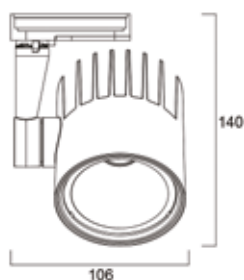

Légende : SPT = SPoT ; FLD = FLoD (faisceau large) ; L1= Lytespan 1 allumage ; L3= Lytespan 3 allumages ; BLC = BLanC ; BLK = BLaCk (noir)

Données photométriques

Beacon Major II - Spot

Beacon Major II - Flood

BEACON MAINS II

Code	Désignation
Accessoires	
3020010	PATÈRE MONOPOINT L3 BLANCHE
3020080	PATÈRE MONOPOINT L3 NOIRE

Patère monopoint
noire

Patère monopoint
blanche

Dimensions (mm)

Rail 1 allumage (L1)

Rail 3 allumages (L3)