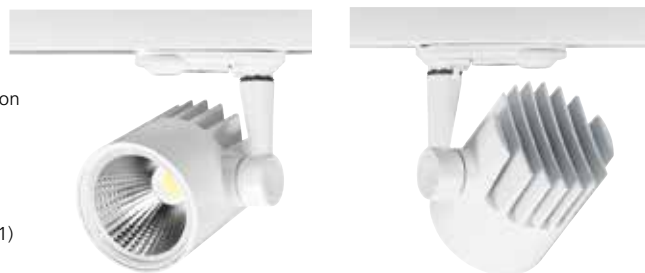

Concord

BEACON MAINS II

PROJECTEURS LED ALIMENTÉS SUR LE SECTEUR

Beacon LED Mains II de Concord est une gamme de projecteurs LED alimentés en tension réseau 230V AC et équipés de la technologie Citizen LED COB. De fait ils sont conçus sans driver apparent et présentent un design compact et minimaliste.

Cette famille de produits se décline en deux versions : jusqu'à 916 lm (10 W) pour ce qui concerne le projecteur Beacon Minor II et 1716 lm (19 W) pour ce qui concerne le projecteur Beacon Major II.

Ces spots sont disponibles en 3000 K ou 4000 K avec faisceau étroit ou large. Finitions standard noir ou blanc (toute autre finition RAL est disponible sur demande).

www.concord-lighting.com

www.feilosylvania.com

by **FEILO SYLVANIA**

Beacon Minor II

CARACTÉRISTIQUES

- Beacon Minor II est une gamme de projecteurs LED destinés aux commerces et espaces de vente
- Ils sont équipés de LED Citizen COB dernière génération et sont alimentés depuis la tension réseau en 230V AC, ce qui en fait des luminaires compacts et économiques.
- Disponible en faisceau large (Flood) ou étroit (Spot)
- Indice de rendu des couleurs (IRC) >80
- Dimmable par variation de phase
- Montage sur rail 3 allumages (Lytespan 3). Version destinée au rail 1 allumage (Lytespan 1) disponible sur demande.
- Disponible en température de couleur 3000 ou 4000 K.
- Patère monopoint disponible pour un montage en saillie
- Source de lumière sans IR/UV ni rayonnement thermique.
- Classe énergétique : A++, A+, A
- Durée de vie : 50000 h (L70B50)
- La technologie LED offre une solution économe en énergie avec des coûts de maintenance réduits.