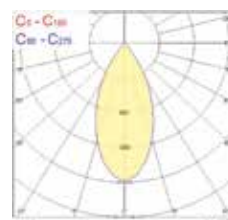

Légende : SPT = SPoT ; FLD = FLoOD (faisceau large) ; L1 = Lytespan 1 allumage ; L3 = Lytespan 3 allumages ; BLC = BLAnC ; BLK = BLAcK (noir)

Données photométriques

Beacon Minor II - Spot

Beacon Minor II - Flood

Code	Désignation	Indice de rendu des couleurs (IRC)	Temp. de couleur (K)	Faisceau (°)	Optiques	Montage	Puissance système (W)	Flux système (lm)	Efficacité lumineuse (lm/W)	Tension (V)	Finition
Beacon Major II											
Beacon MAJOR II - IRC 80 - 3000 K											
2059884	BEACON MAJOR II 3K SPT L3 WHT	>80	3000	Spot 33°	Réflecteur	Système de rail 3 allumages (Lytespan 3)	19	1716	90	220 - 240	Blanc
2059885	BEACON MAJOR II 3K SPT L3 BLK	>80	3000	Spot 33°	Réflecteur	Système de rail 3 allumages (Lytespan 3)	19	1716	90	220 - 240	Noir
2059888	BEACON MAJOR II 3K FLD L3 WHT	>80	3000	Flood 48°	Réflecteur	Système de rail 3 allumages (Lytespan 3)	19	1656	87	220 - 240	Blanc
2059889	BEACON MAJOR II 3K FLD L3 BLK	>80	3000	Flood 48°	Réflecteur	Système de rail 3 allumages (Lytespan 3)	19	1656	87	220 - 240	Noir
Beacon MAJOR II - IRC 80 - 4000 K											
2059886	BEACON MAJOR II 4K SPT L3 WHT	>80	4000	Spot 33°	Réflecteur	Système de rail 3 allumages (Lytespan 3)	19	1716	90	220 - 240	Blanc
2059887	BEACON MAJOR II 4K SPT L3 BLK	>80	4000	Spot 33°	Réflecteur	Système de rail 3 allumages (Lytespan 3)	19	1716	90	220 - 240	Noir
2059890	BEACON MAJOR II 4K FLD L3 WHT	>80	4000	Flood 48°	Réflecteur	Système de rail 3 allumages (Lytespan 3)	19	1656	87	220 - 240	Blanc
2059891	BEACON MAJOR II 4K FLD L3 BLK	>80	4000	Flood 48°	Réflecteur	Système de rail 3 allumages (Lytespan 3)	19	1656	87	220 - 240	Noir

Légende : SPT = SPoT ; FLD = FLoD (faisceau large) ; L1= Lytespan 1 allumage ; L3= Lytespan 3 allumages ; BLC = BLanC ; BLK = BLaCk (noir)

Données photométriques

Beacon Major II - Spot

Beacon Major II - Flood