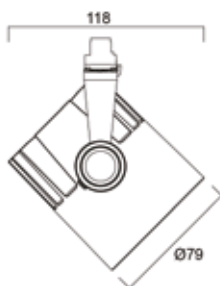

Légende : SPT = SPoT ; FLD = FLoD (faisceau large) ; L1= Lytespan 1 allumage ; L3= Lytespan 3 allumages ; BLC = BLanC ; BLK = BLaCk (noir)

Données photométriques

Beacon Major II - Spot

Beacon Major II - Flood

BEACON MAINS II

Code	Désignation
Accessoires	
3020010	PATÈRE MONOPOINT L3 BLANCHE
3020080	PATÈRE MONOPOINT L3 NOIRE

Patère monopoint
noire

Patère monopoint
blanche

Dimensions (mm)

Rail 1 allumage (L1)

Rail 3 allumages (L3)