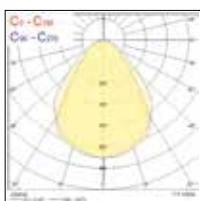

Fotometrische gegevens

Ivy 2 LED - 3.000K