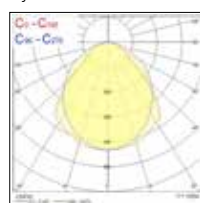

Ivy 2 LED - 4.000K