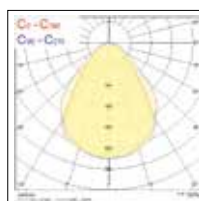

Ivy 2 LED - 4.000K