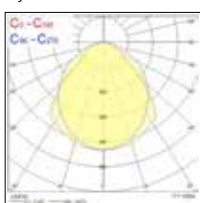

Fotometrische gegevens

Ivy 2 LED - 3.000K