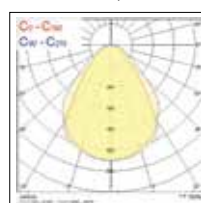

IVY 2 LED - 4,000K