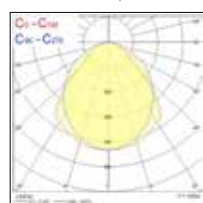

Dati fotometrici

IVY 2 LED - 3,000K