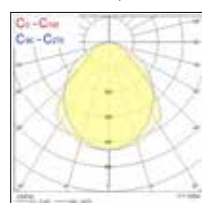

IVY 2 LED - 4,000K