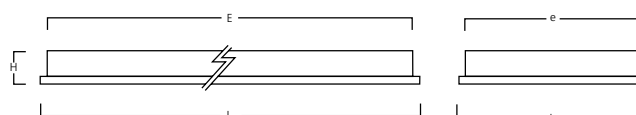

Legenda: EB = Alimentatore elettronico; DALI = Dimmerabile DALI; EM = Emergenza 3 ore

Dati fotometrici

IVY 2 LED - 3,000K

IVY 2 LED - 4,000K

Dimensioni (mm)

IVY 2LED dimensioni (mm) 600x 600mm modulo

L	l	E	e	H
596	596	574	574	52