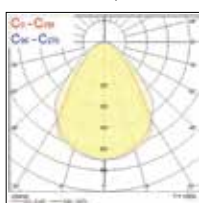

Dati fotometrici

IVY 2 LED - 3,000K