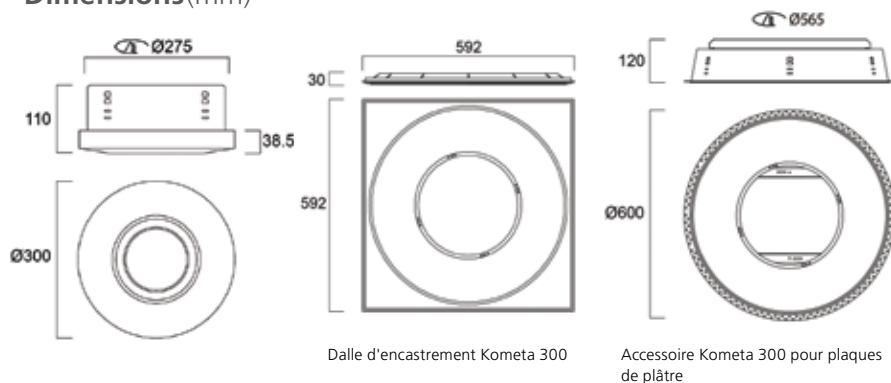

Dimensions(mm)

sylvania-lighting.com

A Feilo Sylvania Company

Bien que toutes les précautions aient été prises pour assurer la précision des informations techniques fournies dans cette publication, les spécifications et données de performance évoluent en permanence. Les informations actuelles doivent donc être vérifiées auprès de Feilo Sylvania Europe Ltd. Copyright Feilo Sylvania Europe Limited June 2018

Tél. ...., Fax .....
E-mail .....