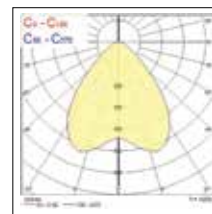

Données photométriques

Kometa 300 avec dalle en option