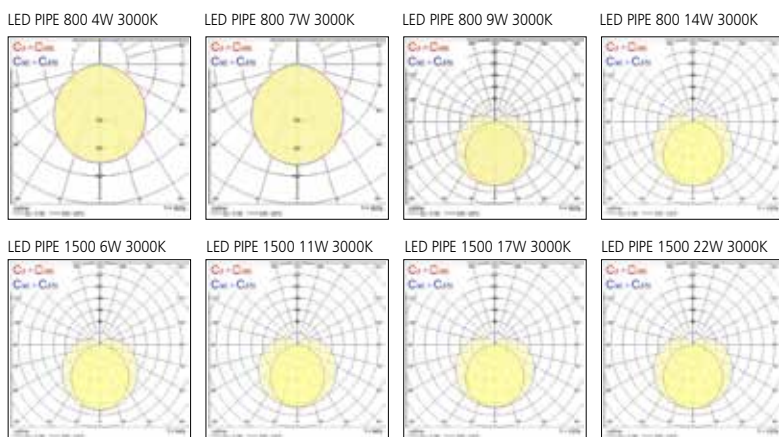

EVO

GAMME LED

LED PIPE

Réglette LED interconnectable - sans zone d'ombre

La nouvelle gamme de réglettes **LED PIPE** a été conçue pour l'éclairage général ou décoratif - en utilisation directe ou indirecte. Son design ultra-plat "sans zone d'ombre" et son système de raccordement permettent une mise en ligne pratique et rapide (jusqu'à 10m).

La gamme est divisée en **LED PIPE 800** (environ 800 lm par mètre) et **LED PIPE 1500 High Output** (environ 1500 lm par mètre). **LED PIPE 800** est parfait pour un éclairage en corniche secondaire, tandis que **LED PIPE 1500** est un

LED PIPE

Réglette LED interconnectable - sans zone d'ombre

CARACTÉRISTIQUES

- Réglette LED 800 lm/m idéale pour un éclairage en corniche secondaire
- Réglette LED 1500 lm/m High Output idéale pour un éclairage direct sous les armoires ou dans les cuisines.
- Driver intégré, tension réseau (220V-240V)
- Connexion sans zone d'ombre - jusqu'à 10m
- Support inclinable inclus
- Corps robuste en polycarbonate de grande qualité
- Distribution uniforme de lumière
- Installation facile et rapide : crochets de fixation (x2) et supports de montage inclinables (x2) inclus
- Disponible en 4 longueurs : 300, 600, 900 et 1200mm
- Existe en 3000K et 4000K
- Zéro coût de maintenance - durée de vie de 30.000 heures
- La technologie LED offre une solution économe en énergie avec des coûts de maintenance réduits

Données photométriques

Dimension (mm)

| Type | L1 | L2 | W | H |
|---------------|--------|--------|------|------|
| 4/6W | 270mm | 282mm | 24mm | 36mm |
| 7/11W | 570mm | 582mm | 24mm | 36mm |
| 10/17W | 870mm | 882mm | 24mm | 36mm |
| 14/22W | 1170mm | 1182mm | 24mm | 36mm |