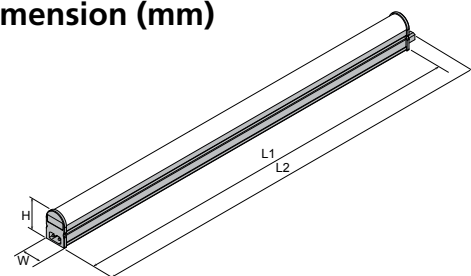

LED PIPE

Réglette LED interconnectable - sans zone d'ombre

CARACTÉRISTIQUES

- Réglette LED 800 lm/m idéale pour un éclairage en corniche secondaire
- Réglette LED 1500 lm/m High Output idéale pour un éclairage direct sous les armoires ou dans les cuisines.
- Driver intégré, tension réseau (220V-240V)
- Connexion sans zone d'ombre - jusqu'à 10m
- Support inclinable inclus
- Corps robuste en polycarbonate de grande qualité
- Distribution uniforme de lumière
- Installation facile et rapide : crochets de fixation (x2) et supports de montage inclinables (x2) inclus
- Disponible en 4 longueurs : 300, 600, 900 et 1200mm
- Existe en 3000K et 4000K
- Zéro coût de maintenance - durée de vie de 30.000 heures
- La technologie LED offre une solution économe en énergie avec des coûts de maintenance réduits

Données photométriques

Dimension (mm)

| Type | L1 | L2 | W | H |
|---------------|--------|--------|------|------|
| 4/6W | 270mm | 282mm | 24mm | 36mm |
| 7/11W | 570mm | 582mm | 24mm | 36mm |
| 10/17W | 870mm | 882mm | 24mm | 36mm |
| 14/22W | 1170mm | 1182mm | 24mm | 36mm |