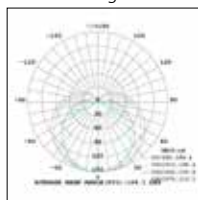

Nahtlos verbindbare, lineare LED-Lichtleiste

PRODUKTEIGENSCHAFTEN

- **NEU:** verbesserte Effizienzklasse
- LED Pipe eignen sich für die direkte Beleuchtung unter Schränken oder in der Küche
- Verfügbar in 300 / 600 / 900 / 1.200 / 1.500mm Längen
- Gleichmäßige Lichtverteilung
- Systemeffizienz von bis zu 125lm/W
- Warmweiß (3.000 K) oder Neutralweiß (4.000 K)
- Integrierter Treiber, Betrieb direkt an Netzspannung 220-240V
- Hochwertige LED-Röhre aus extrudiertem Polycarbonat
- Nahtlose Verbindung - bis zu 10 m
- Einfache Installation durch Befestigungswinkel (2 starre und 2 neigbare im Lieferumfang enthalten)
- Energieeffizienzklasse: A++, A+, A
- Geringer Wartungsaufwand mit 30.000 Stunden LED-Lebensdauer
- Die LED-Technologie bietet eine energieeffiziente Lösung und geringe Wartungskosten
- 150°Ausstrahlungswinkel

Lichttechnische Daten

LED PIPE Länge 300mm

LED PIPE Länge 600mm

LED PIPE Länge 900mm

LED PIPE Länge 1200mm

LED PIPE Länge 1500mm

LED PIPE

Nahtlos verbindbare, lineare LED-Lichtleiste

Abmessungen (mm)

Anschlusskabel seitlich				Anschluss oben			
Typ	Länge	Breite	Höhe	Typ	Länge	Breite	Höhe
L300	300mm	24mm	35mm	L1200	1200mm	24mm	44mm
L600	600mm	24mm	35mm				
L900	900mm	24mm	35mm				
L1200	1200mm	24mm	35mm				
L1500	1500mm	24mm	35mm				