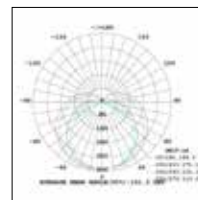

Lichttechnische Daten

LED PIPE Länge 300mm

LED PIPE Länge 600mm

LED PIPE Länge 900mm

LED PIPE Länge 1200mm

LED PIPE Länge 1500mm

LED PIPE

Nahtlos verbindbare, lineare LED-Lichtleiste

Abmessungen (mm)

Anschlusskabel seitlich				Anschluss oben			
Typ	Länge	Breite	Höhe	Typ	Länge	Breite	Höhe
L300	300mm	24mm	35mm	L1200	1200mm	24mm	44mm
L600	600mm	24mm	35mm				
L900	900mm	24mm	35mm				
L1200	1200mm	24mm	35mm				
L1500	1500mm	24mm	35mm				