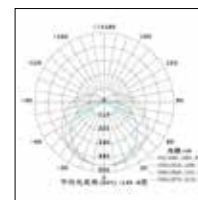

Lichttechnische Daten

LED PIPE Länge 300mm

LED PIPE Länge 600mm

LED PIPE Länge 900mm

LED PIPE Länge 1200mm

LED PIPE Länge 1500mm

LED PIPE

Nahtlos verbindbare, lineare LED-Lichtleiste

Abmessungen (mm)

Anschlusskabel seitlich				Anschluss oben			
Typ	Länge	Breite	Höhe	Typ	Länge	Breite	Höhe
L300	300mm	24mm	35mm	L1200	1200mm	24mm	44mm
L600	600mm	24mm	35mm				
L900	900mm	24mm	35mm				
L1200	1200mm	24mm	35mm				
L1500	1500mm	24mm	35mm				