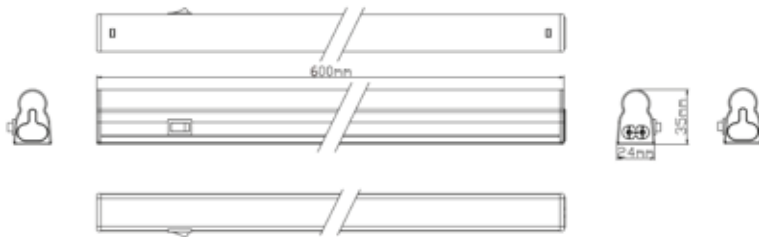

LED Pipe L600- seitlicher Anschluss