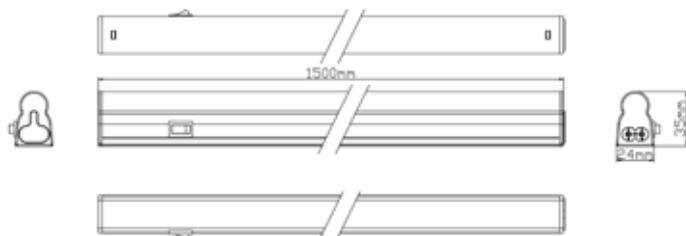

Lichttechnische Daten

LED PIPE Länge 300mm

LED PIPE Länge 600mm

LED PIPE Länge 900mm

LED PIPE Länge 1200mm

LED PIPE Länge 1500mm

LED PIPE

Nahtlos verbindbare, lineare LED-Lichtleiste

Abmessungen (mm)

Anschlusskabel seitlich				Anschluss oben			
Typ	Länge	Breite	Höhe	Typ	Länge	Breite	Höhe
L300	300mm	24mm	35mm	L1200	1200mm	24mm	44mm
L600	600mm	24mm	35mm				
L900	900mm	24mm	35mm				
L1200	1200mm	24mm	35mm				
L1500	1500mm	24mm	35mm				

LED Pipe L300 - seitlicher Anschluss

LED Pipe L600- seitlicher Anschluss

LED Pipe L900- seitlicher Anschluss

LED Pipe L1200- seitlicher Anschluss

LED Pipe L1500- seitlicher Anschluss

LED PIPE

Nahtlos verbindbare, lineare LED-Lichtleiste