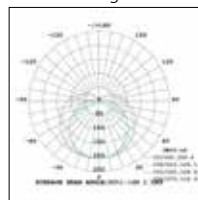

Lichttechnische Daten

LED PIPE Länge 300mm

LED PIPE Länge 600mm

LED PIPE Länge 900mm

LED PIPE Länge 1200mm

LED PIPE Länge 1500mm

LED PIPE

Nahtlos verbindbare, lineare LED-Lichtleiste

Abmessungen (mm)

Anschlusskabel seitlich				Anschluss oben			
Typ	Länge	Breite	Höhe	Typ	Länge	Breite	Höhe
L300	300mm	24mm	35mm	L1200	1200mm	24mm	44mm
L600	600mm	24mm	35mm				
L900	900mm	24mm	35mm				
L1200	1200mm	24mm	35mm				
L1500	1500mm	24mm	35mm				