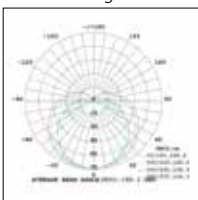

Nahtlos verbindbare, lineare LED-Lichtleiste

PRODUKTEIGENSCHAFTEN

- **NEU:** verbesserte Effizienzklasse
- LED Pipe eignen sich für die direkte Beleuchtung unter Schränken oder in der Küche
- Verfügbar in 300 / 600 / 900 / 1.200 / 1.500mm Längen
- Gleichmäßige Lichtverteilung
- Systemeffizienz von bis zu 125lm/W
- Warmweiß (3.000 K) oder Neutralweiß (4.000 K)
- Integrierter Treiber, Betrieb direkt an Netzspannung 220-240V
- Hochwertige LED-Röhre aus extrudiertem Polycarbonat
- Nahtlose Verbindung - bis zu 10 m
- Einfache Installation durch Befestigungswinkel (2 starre und 2 neigbare im Lieferumfang enthalten)
- Energieeffizienzklasse: A++, A+, A
- Geringer Wartungsaufwand mit 30.000 Stunden LED-Lebensdauer
- Die LED-Technologie bietet eine energieeffiziente Lösung und geringe Wartungskosten
- 150°Ausstrahlungswinkel

Lichttechnische Daten

LED PIPE Länge 300mm

LED PIPE Länge 600mm

LED PIPE Länge 900mm

LED PIPE Länge 1200mm

LED PIPE Länge 1500mm

LED PIPE

Nahtlos verbindbare, lineare LED-Lichtleiste