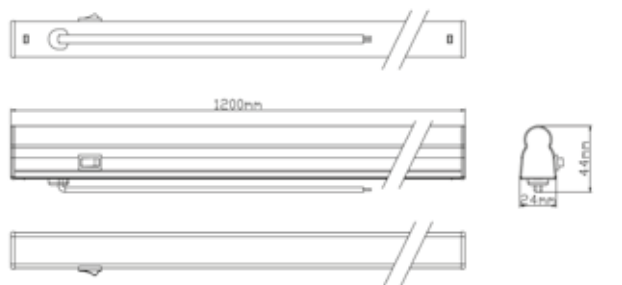

Nahtlos verbindbare, lineare LED-Lichtleiste

PRODUKTEIGENSCHAFTEN

- **NEU:** verbesserte Effizienzklasse
- LED Pipe eignen sich für die direkte Beleuchtung unter Schränken oder in der Küche
- Verfügbar in 300 / 600 / 900 / 1.200 / 1.500mm Längen
- Gleichmäßige Lichtverteilung
- Systemeffizienz von bis zu 125lm/W
- Warmweiß (3.000 K) oder Neutralweiß (4.000 K)
- Integrierter Treiber, Betrieb direkt an Netzspannung 220-240V
- Hochwertige LED-Röhre aus extrudiertem Polycarbonat
- Nahtlose Verbindung - bis zu 10 m
- Einfache Installation durch Befestigungswinkel (2 starre und 2 neigbare im Lieferumfang enthalten)
- Energieeffizienzklasse: A++, A+, A
- Geringer Wartungsaufwand mit 30.000 Stunden LED-Lebensdauer
- Die LED-Technologie bietet eine energieeffiziente Lösung und geringe Wartungskosten
- 150°Ausstrahlungswinkel

Lichttechnische Daten

LED PIPE Länge 300mm

LED PIPE Länge 600mm

LED PIPE Länge 900mm

LED PIPE Länge 1200mm

LED PIPE Länge 1500mm

LED PIPE

Nahtlos verbindbare, lineare LED-Lichtleiste

Abmessungen (mm)

Anschlusskabel seitlich				Anschluss oben			
Typ	Länge	Breite	Höhe	Typ	Länge	Breite	Höhe
L300	300mm	24mm	35mm	L1200	1200mm	24mm	44mm
L600	600mm	24mm	35mm				
L900	900mm	24mm	35mm				
L1200	1200mm	24mm	35mm				
L1500	1500mm	24mm	35mm				

LED Pipe L300 - seitlicher Anschluss

LED Pipe L600- seitlicher Anschluss

LED Pipe L900- seitlicher Anschluss

LED Pipe L1200- seitlicher Anschluss

LED Pipe L1500- seitlicher Anschluss

LED PIPE

Nahtlos verbindbare, lineare LED-Lichtleiste