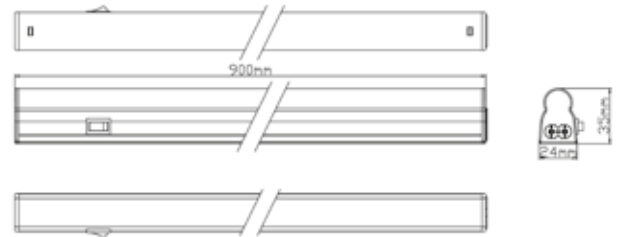

Nahtlos verbindbare, lineare LED-Lichtleiste

PRODUKTEIGENSCHAFTEN

- **NEU:** verbesserte Effizienzklasse
- LED Pipe eignen sich für die direkte Beleuchtung unter Schränken oder in der Küche
- Verfügbar in 300 / 600 / 900 / 1.200 / 1.500mm Längen
- Gleichmäßige Lichtverteilung
- Systemeffizienz von bis zu 125lm/W
- Warmweiß (3.000 K) oder Neutralweiß (4.000 K)
- Integrierter Treiber, Betrieb direkt an Netzspannung 220-240V
- Hochwertige LED-Röhre aus extrudiertem Polycarbonat
- Nahtlose Verbindung - bis zu 10 m
- Einfache Installation durch Befestigungswinkel (2 starre und 2 neigbare im Lieferumfang enthalten)
- Energieeffizienzklasse: A++, A+, A
- Geringer Wartungsaufwand mit 30.000 Stunden LED-Lebensdauer
- Die LED-Technologie bietet eine energieeffiziente Lösung und geringe Wartungskosten
- 150°Ausstrahlungswinkel

Lichttechnische Daten

LED PIPE Länge 300mm

LED PIPE Länge 600mm

LED PIPE Länge 900mm

LED PIPE Länge 1200mm

LED PIPE Länge 1500mm

LED PIPE

Nahtlos verbindbare, lineare LED-Lichtleiste

Abmessungen (mm)

Anschlusskabel seitlich				Anschluss oben			
Typ	Länge	Breite	Höhe	Typ	Länge	Breite	Höhe
L300	300mm	24mm	35mm	L1200	1200mm	24mm	44mm
L600	600mm	24mm	35mm				
L900	900mm	24mm	35mm				
L1200	1200mm	24mm	35mm				
L1500	1500mm	24mm	35mm				

LED Pipe L300 - seitlicher Anschluss

LED Pipe L600- seitlicher Anschluss

LED Pipe L900- seitlicher Anschluss

LED Pipe L1200- seitlicher Anschluss

LED Pipe L1500- seitlicher Anschluss

LED PIPE

Nahtlos verbindbare, lineare LED-Lichtleiste