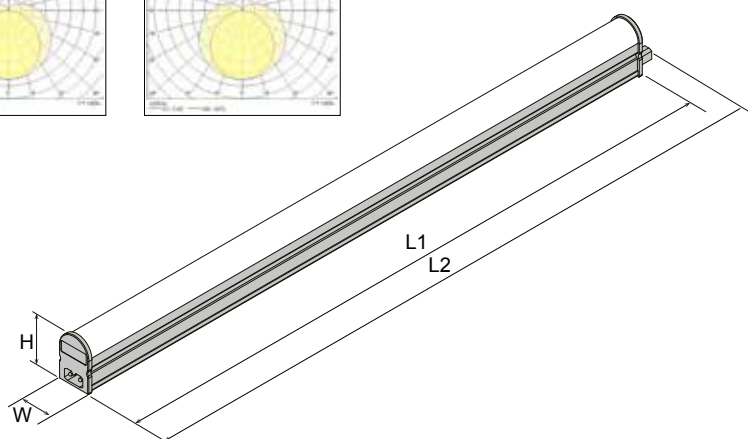

LED PIPE 800

Nahtlos verbindbare lineare LED-Lichtleisten

MERKMALE

- LED Lichtleisten mit 800lm/m, ideal für Voutenbeleuchtung und sekundäre Beleuchtung
- Integrierter Treiber, Betrieb direkt an Netzspannung 220-240V
- Nahtlose Verbindung - bis zu 10m
- Inklusive 0,77m Anschlussleitung ohne Stecker
- Hochwertige, robuste Abdeckung aus extrudiertem Polycarbonat
- Gleichmäßige Lichtverteilung
- Einfache Installation durch Befestigungswinkel (2 starre und 2 neigbare im Lieferumfang enthalten)
- Bis zu 75lm/W
- Modulmaß ca. 300/600/900/1.200mm
- Erhältlich in 3.000K und 4.000K
- Geringer Wartungsaufwand bei 30.000 Stunden LED-Lebensdauer
- Die LED-Technologie bietet energieeffiziente Lösungen und geringere Wartungskosten
- Energieeffizienzklasse: A++ A+ A

Photometrische Daten

LED Pipe 4W 3.000K

LED Pipe 7W 3.000K

LED Pipe 9W 3.000K

LED Pipe 14W 3.000K

Abmessungen (mm)

Typ	L1	L2	B	H
4W	270mm	282mm	24mm	36mm
7W	570mm	582mm	24mm	36mm
10W	870mm	882mm	24mm	36mm
14W	1.170mm	1.182mm	24mm	36mm

LED PIPE 1500

Nahtlos verbindbare lineare LED-Lichtleisten

PRODUKTEIGENSCHAFTEN

- LED Lichtleisten mit 1.500lm/m haben einen hohen Lichtstrom und eignen sich für die direkte Beleuchtung unter Schränken oder in der Küche
- Integrierter Treiber, Betrieb direkt an Netzspannung 220-240V
- Nahtlose Verbindung - bis zu 10m
- Neigbare Befestigungswinkel im Lieferumfang enthalten
- Hochwertige LED-Röhre aus extrudiertem Polycarbonat
- Gleichmäßige Lichtverteilung
- Einfache Installation durch Befestigungswinkel (2 starre und 2 neigbare inklusive)
- In den Längen von 300/600/900/1.200mm erhältlich
- Verfügbar in den Farbtemperaturen 3.000K und 4.000K
- Geringer Wartungsaufwand mit 30.000 Stunden LED-Lebensdauer
- LED-Technologie bietet energieeffiziente Lösungen und geringere Wartungskosten