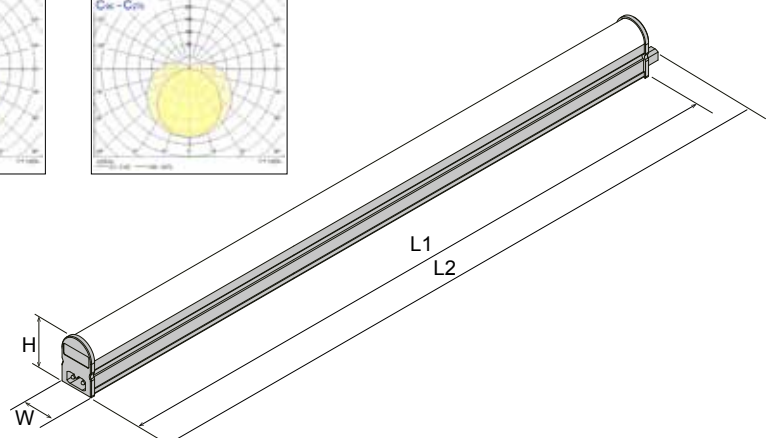

LED Pipe 1500

Art.-Nr.	Beschreibung	Gehäuse Farbe	Schutzart	Farbtemperatur (K)	Spannung (V)	Systemleistung (W)	Lichtstrom (lm)	Lebensdauer (h)
LED Pipe 1500								
0051015	LED Pipe 1.500 300mm 6W 520lm 830	Weiß	IP20	3.000	220-240	6	520	30.000
0051016	LED Pipe 1.500 600mm 11W 1.000lm 830	Weiß	IP20	3.000	220-240	11	1.000	30.000
0051017	LED Pipe 1.500 900mm 17W 1.500lm 830	Weiß	IP20	3.000	220-240	17	1.500	30.000
0051018	LED Pipe 1.500 1.200mm 22W 2.000lm 830	Weiß	IP20	3.000	220-240	22	2.000	30.000
0051019	LED Pipe 1.500 300mm 6W 520lm 840	Weiß	IP20	4.000	220-240	6	520	30.000
0051020	LED Pipe 1.500 600mm 11W 1.000lm 840	Weiß	IP20	4.000	220-240	11	1.000	30.000
0051021	LED Pipe 1.500 900mm 17W 1.500lm 840	Weiß	IP20	4.000	220-240	17	1.500	30.000
0051022	LED Pipe 1.500 1.200mm 22W 2.000lm 22W 840	Weiß	IP20	4.000	220-240	22	2.000	30.000
0051023	LED Pipe 1.500 1.200mm 22W 2.000lm 830 Anschluss oben	Weiß	IP20	3.000	220-240	22	2.000	30.000
0051024	LED Pipe 1.500 1.200mm 22W 2.000lm 840 Anschluss oben	Weiß	IP20	4.000	220-240	22	2.000	30.000
LED PIPE ZUBEHÖR								
0051008	LED Pipe EURO Schalterkabel	Weiß	IP20	-	-	-	-	-
0051009	LED Pipe GB Schalterkabel	Weiß	IP20	-	-	-	-	-
0051010	3 x LED Pipe Verbindungskabel	Weiß	IP20	-	-	-	-	-

Photometrische Daten

LED Pipe 1.500 6W 3.000K

LED Pipe 1.500 11W 3.000K

LED Pipe 1.500 17W 3.000K

LED Pipe 1.500 22W 3.000K

Abmessungen (mm)

Typ	L1	L2	B	H
4/6W	270mm	282mm	24mm	36mm
7/11W	570mm	582mm	24mm	36mm
10/17W	870mm	882mm	24mm	36mm
14/22W	1.170mm	1.182mm	24mm	36mm

LED PIPE

Nahtlos verbindbare lineare LED-Lichtleisten

Kippbare Halterung

Nahtlose Verbindung

LED PIPE 1.500 inklusive Schalter

LED PIPE 1.500 Anschlusskabel oben

Obwohl jede Anstrengung unternommen wurde, die Genauigkeit der technischen Details in dieser Publikation zu gewährleisten, ändern sich Daten und Leistungen. Die Aktualität der Informationen sollte daher auf der Website unter www.feilosylvania.com abgefragt werden.