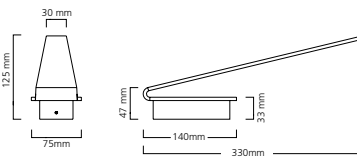

Artikelcode	Omschrijving	Lichtverdeling	Kleurnaam	Kleurtemperatuur (K)	Spanning (V)	Stuurstroom (mA)	Stroomverbruik (W)	Lichtopbrengst (lm)	Rendement (lm/W)
3039984	Lumina Flare LED 2700K	Indirect	Amber-wit	2,700	100-240	350	12	469	40

BLADE LED

- 6W decoratieve LED-wandlamp
- Horizontale rechthoekige vorm
- Indirecte verlichting
- Lichtopbrengst 274lm (armatuurlumen), of 46lm/W (totaal systeemrendement)