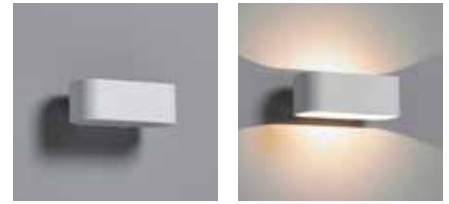

CUBE LED

- 6W decoratieve LED-wandlamp
- Horizontale kubusvorm
- Direct/indirecte verlichting
- Lichtopbrengst 291lm (armatuurlumen), of 49lm/W (totaal systeemrendement)

Artikelcode	Omschrijving	Lichtverdeling	Kleurnaam	Kleurtemperatuur (K)	Spanning (V)	Stuurstroom (mA)	Stroomverbruik (W)	Lichtopbrengst (lm)	Rendement (lm/W)
3039982	Lumina Cube LED 2700K	Direct / Indirect	Amber-wit	2,700	100-240	500	6	291	49

PULSE LED

- 6W decoratieve LED-wandlamp
- Horizontale, afgeschuinde kubusvorm
- Direct/indirecte verlichting
- Lichtopbrengst 341lm (armatuurlumen), of 52lm/W (totaal systeemrendement)

Artikelcode	Omschrijving	Lichtverdeling	Kleurnaam	Kleurtemperatuur (K)	Spanning (V)	Stuurstroom (mA)	Stroomverbruik (W)	Lichtopbrengst (lm)	Rendement (lm/W)
3039980	Lumina Pulse LED 2700K	Direct / Indirect	Amber-wit	2,700	100-240	500	6	314	52

SYNC LED

- 6W decoratieve LED-wandlamp
- Verticale trapeziumvorm
- Direct/indirecte verlichting
- Lichtopbrengst 261lm (armatuurlumen), of 45lm/W (totaal systeemrendement)

Artikelcode	Omschrijving	Lichtverdeling	Kleurnaam	Kleurtemperatuur (K)	Spanning (V)	Stuurstroom (mA)	Stroomverbruik (W)	Lichtopbrengst (lm)	Rendement (lm/W)
3039981	Lumina Sync LED 2700K	Direct / Indirect	Amber-wit	2,700	100-240	500	6	272	45

Lumina Decoratieve LED wandarmaturen

CURVE LED

- 6W decoratieve LED-wandlamp
- Horizontale ovaal vorm
- Direct/indirecte verlichting
- Lichtopbrengst 355lm (armatuurlumen), of 59lm/W (totaal systeemrendement)