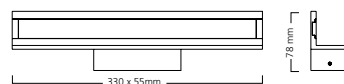

Artikelcode	Omschrijving	Lichtverdeling	Kleurnaam	Kleurtemperatuur (K)	Spanning (V)	Stuurstroom (mA)	Stroomverbruik (W)	Lichtopbrengst (lm)	Rendement (lm/W)
3039986	Lumina Edge LED 2700K	Indirect	Amber-wit	2,700	100-240	350	12	620	52