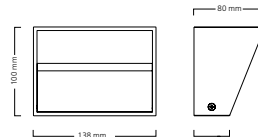

Artikelcode	Omschrijving	Lichtverdeling	Kleurnaam	Kleurtemperatuur (K)	Spanning (V)	Stuurstroom (mA)	Stroomverbruik (W)	Lichtopbrengst (lm)	Rendement (lm/W)
3039980	Lumina Pulse LED 2700K	Direct / Indirect	Amber-wit	2,700	100-240	500	6	314	52

SYNC LED

- 6W decoratieve LED-wandlamp
- Verticale trapeziumvorm
- Direct/indirecte verlichting
- Lichtopbrengst 261lm (armatuurlumen), of 45lm/W (totaal systeemrendement)