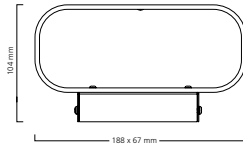

Lumina Decoratieve LED wandarmaturen

CURVE LED

- 6W decoratieve LED-wandlamp
- Horizontale ovaal vorm
- Direct/indirecte verlichting
- Lichtopbrengst 355lm (armatuurlumen), of 59lm/W (totaal systeemrendement)

Artikelcode	Omschrijving	Lichtverdeling	Kleurnaam	Kleurtemperatuur (K)	Spanning (V)	Stuurstroom (mA)	Stroomverbruik (W)	Lichtopbrengst (lm)	Rendement (lm/W)
3039983	Lumina Curve LED 2700K	Direct / Indirect	Amber-wit	2,700	100-240	500	6	355	59

FLARE LED

- 12W decoratieve LED-wandlamp
- Verticale pijlvorm
- Indirecte verlichting
- Lichtopbrengst 469lm (armatuurlumen), of 40lm/W (totaal systeemrendement)