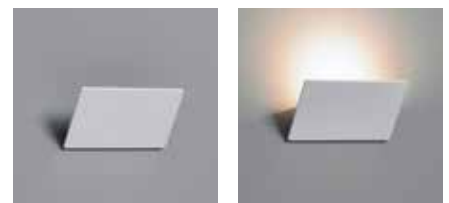

FLARE LED

- 12W decoratieve LED-wandlamp
- Verticale pijlvorm
- Indirecte verlichting
- Lichtopbrengst 469lm (armatuurlumen), of 40lm/W (totaal systeemrendement)

Artikelcode	Omschrijving	Lichtverdeling	Kleurnaam	Kleurtemperatuur (K)	Spanning (V)	Stuurstroom (mA)	Stroomverbruik (W)	Lichtopbrengst (lm)	Rendement (lm/W)
3039984	Lumina Flare LED 2700K	Indirect	Amber-wit	2,700	100-240	350	12	469	40

BLADE LED

- 6W decoratieve LED-wandlamp
- Horizontale rechthoekige vorm
- Indirecte verlichting
- Lichtopbrengst 274lm (armatuurlumen), of 46lm/W (totaal systeemrendement)

Artikelcode	Omschrijving	Lichtverdeling	Kleurnaam	Kleurtemperatuur (K)	Spanning (V)	Stuurstroom (mA)	Stroomverbruik (W)	Lichtopbrengst (lm)	Rendement (lm/W)
3039985	Lumina Blade LED 2700K	Indirect	Amber-wit	2,700	100-240	500	6	274	46