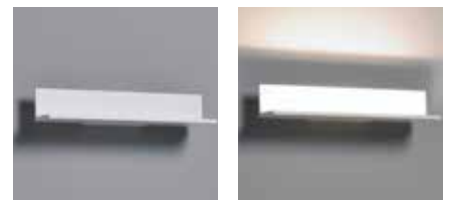

Artikelcode	Omschrijving	Lichtverdeling	Kleurnaam	Kleurtemperatuur (K)	Spanning (V)	Stuurstroom (mA)	Stroomverbruik (W)	Lichtopbrengst (lm)	Rendement (lm/W)
3039986	Lumina Edge LED 2700K	Indirect	Amber-wit	2,700	100-240	350	12	620	52