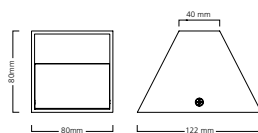

Artikelcode	Omschrijving	Lichtverdeling	Kleurnaam	Kleurtemperatuur (K)	Spanning (V)	Stuurstroom (mA)	Stroomverbruik (W)	Lichtopbrengst (lm)	Rendement (lm/W)
3039981	Lumina Sync LED 2700K	Direct / Indirect	Amber-wit	2,700	100-240	500	6	272	45