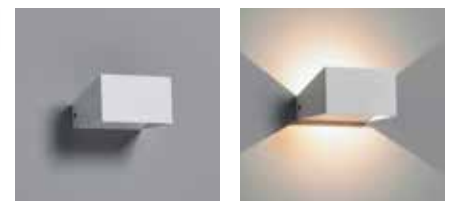

CUBE LED

- 6W decoratieve LED-wandlamp
- Horizontale kubusvorm
- Direct/indirecte verlichting
- Lichtopbrengst 291lm (armatuurlumen), of 49lm/W (totaal systeemrendement)

Artikelcode	Omschrijving	Lichtverdeling	Kleurnaam	Kleurtemperatuur (K)	Spanning (V)	Stuurstroom (mA)	Stroomverbruik (W)	Lichtopbrengst (lm)	Rendement (lm/W)
3039982	Lumina Cube LED 2700K	Direct / Indirect	Amber-wit	2,700	100-240	500	6	291	49

PULSE LED

- 6W decoratieve LED-wandlamp
- Horizontale, afgeschuinde kubusvorm
- Direct/indirecte verlichting
- Lichtopbrengst 341lm (armatuurlumen), of 52lm/W (totaal systeemrendement)

Artikelcode	Omschrijving	Lichtverdeling	Kleurnaam	Kleurtemperatuur (K)	Spanning (V)	Stuurstroom (mA)	Stroomverbruik (W)	Lichtopbrengst (lm)	Rendement (lm/W)
3039980	Lumina Pulse LED 2700K	Direct / Indirect	Amber-wit	2,700	100-240	500	6	314	52

Lumina Decoratieve LED wandarmaturen

CURVE LED

- 6W decoratieve LED-wandlamp
- Horizontale ovaal vorm
- Direct/indirecte verlichting
- Lichtopbrengst 355lm (armatuurlumen), of 59lm/W (totaal systeemrendement)