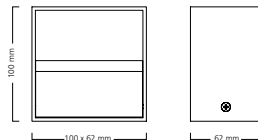

CUBE LED

- 6W decoratieve LED-wandlamp
- Horizontale kubusvorm
- Direct/indirecte verlichting
- Lichtopbrengst 291lm (armatuurlumen), of 49lm/W (totaal systeemrendement)

Artikelcode	Omschrijving	Lichtverdeling	Kleurnaam	Kleurtemperatuur (K)	Spanning (V)	Stuurstroom (mA)	Stroomverbruik (W)	Lichtopbrengst (lm)	Rendement (lm/W)
3039982	Lumina Cube LED 2700K	Direct / Indirect	Amber-wit	2,700	100-240	500	6	291	49