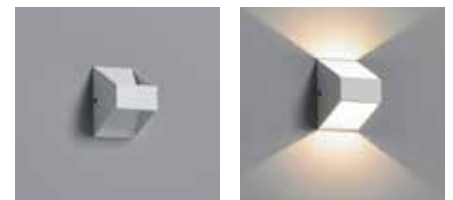

CUBE LED

- 6W decoratieve LED-wandlamp
- Horizontale kubusvorm
- Direct/indirecte verlichting
- Lichtopbrengst 291lm (armatuurlumen), of 49lm/W (totaal systeemrendement)

Artikelcode	Omschrijving	Lichtverdeling	Kleurnaam	Kleurtemperatuur (K)	Spanning (V)	Stuurstroom (mA)	Stroomverbruik (W)	Lichtopbrengst (lm)	Rendement (lm/W)
3039982	Lumina Cube LED 2700K	Direct / Indirect	Amber-wit	2,700	100-240	500	6	291	49

PULSE LED

- 6W decoratieve LED-wandlamp
- Horizontale, afgeschuinde kubusvorm
- Direct/indirecte verlichting
- Lichtopbrengst 341lm (armatuurlumen), of 52lm/W (totaal systeemrendement)

Artikelcode	Omschrijving	Lichtverdeling	Kleurnaam	Kleurtemperatuur (K)	Spanning (V)	Stuurstroom (mA)	Stroomverbruik (W)	Lichtopbrengst (lm)	Rendement (lm/W)
3039980	Lumina Pulse LED 2700K	Direct / Indirect	Amber-wit	2,700	100-240	500	6	314	52

SYNC LED

- 6W decoratieve LED-wandlamp
- Verticale trapeziumvorm
- Direct/indirecte verlichting
- Lichtopbrengst 261lm (armatuurlumen), of 45lm/W (totaal systeemrendement)

Artikelcode	Omschrijving	Lichtverdeling	Kleurnaam	Kleurtemperatuur (K)	Spanning (V)	Stuurstroom (mA)	Stroomverbruik (W)	Lichtopbrengst (lm)	Rendement (lm/W)
3039981	Lumina Sync LED 2700K	Direct / Indirect	Amber-wit	2,700	100-240	500	6	272	45

Lumina Decoratieve LED wandarmaturen

CURVE LED

- 6W decoratieve LED-wandlamp
- Horizontale ovaal vorm
- Direct/indirecte verlichting
- Lichtopbrengst 355lm (armatuurlumen), of 59lm/W (totaal systeemrendement)