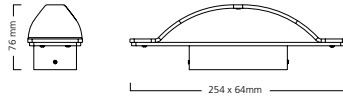

Lumina Decoratieve LED wandarmaturen

WAVE LED

- 6W decoratieve LED-wandlamp
- Verticale boogvorm met uitsparingen
- Direct/indirecte verlichting
- Lichtopbrengst 211lm (armatuurlumen), of 35lm/W (totaal systeemrendement)

Artikelcode	Omschrijving	Lichtverdeling	Kleurnaam	Kleurtemperatuur (K)	Spanning (V)	Stuurstroom (mA)	Stroomverbruik (W)	Lichtopbrengst (lm)	Rendement (lm/W)
3039987	Lumina Wave LED 2700K	Direct / Indirect	Amber-wit	2,700	100-240	500	6	211	35