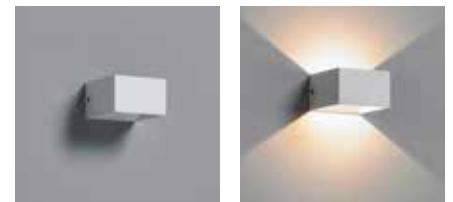

Lumina Decoratieve LED wandarmaturen

Lumina is een nieuwe reeks decoratieve LED-wandlampen. Binnen een consistent thema en design biedt de reeks 8 modellen, waardoor ze geschikt is voor diverse residentiële en professionele toepassingen zoals in woonkamers, gangen, receptiezones of in restaurants en bars.

CUBE LED

- 6W decoratieve LED-wandlamp
- Horizontale kubusvorm
- Direct/indirecte verlichting
- Lichtopbrengst 291lm (armatuurlumen), of 49lm/W (totaal systeemrendement)

Artikelcode	Omschrijving	Lichtverdeling	Kleurnaam	Kleurtemperatuur (K)	Spanning (V)	Stuurstroom (mA)	Stroomverbruik (W)	Lichtopbrengst (lm)	Rendement (lm/W)
3039982	Lumina Cube LED 2700K	Direct / Indirect	Amber-wit	2,700	100-240	500	6	291	49

PULSE LED

- 6W decoratieve LED-wandlamp
- Horizontale, afgeschuinde kubusvorm
- Direct/indirecte verlichting
- Lichtopbrengst 341lm (armatuurlumen), of 52lm/W (totaal systeemrendement)

Artikelcode	Omschrijving	Lichtverdeling	Kleurnaam	Kleurtemperatuur (K)	Spanning (V)	Stuurstroom (mA)	Stroomverbruik (W)	Lichtopbrengst (lm)	Rendement (lm/W)
3039980	Lumina Pulse LED 2700K	Direct / Indirect	Amber-wit	2,700	100-240	500	6	314	52

Lumina Decoratieve LED wandarmaturen

CURVE LED

- 6W decoratieve LED-wandlamp
- Horizontale ovaal vorm
- Direct/indirecte verlichting
- Lichtopbrengst 355lm (armatuurlumen), of 59lm/W (totaal systeemrendement)