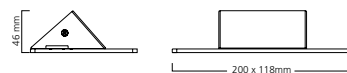

BLADE LED

- 6W decoratieve LED-wandlamp
- Horizontale rechthoekige vorm
- Indirecte verlichting
- Lichtopbrengst 274lm (armatuurlumen), of 46lm/W (totaal systeemrendement)

Artikelcode	Omschrijving	Lichtverdeling	Kleurnaam	Kleurtemperatuur (K)	Spanning (V)	Stuurstroom (mA)	Stroomverbruik (W)	Lichtopbrengst (lm)	Rendement (lm/W)
3039985	Lumina Blade LED 2700K	Indirect	Amber-wit	2,700	100-240	500	6	274	46