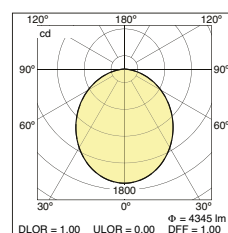

Groene tekst: nooduitvoeringen

Afmetingen (mm)

600 x 600

1200 x 300

Versie	L	H	W
600 x 600	595	95	595
1200 x 300	1195	95	295

Fotometrische gegevens

Lytepanel 600 x 600 4.000K

Lytepanel 1200 x 300 4.000K

650°C

1.5m

Artikel-code	Omschrijving	Kleur-temp (K)	Licht-stroom (lm)	Vermogen (W)	Rendement (lm/W)	Constante stroom (mA)	Inbouw-diepte (mm)	Afmetingen (W x L in mm)	Gemiddelde levensduur (u)	Energie-klasse
610 x 650										
2059509	LYTEPANEL II 600 3K UGR DALI SM	3.000	3.870	31	125	275	95	610 x 650	60.000	A++,A+, A
2059434	LYTEPANEL II 600 4K DALI SM	4.000	4.454	31	144	275	95	610 x 650	60.000	A++,A+, A
2059435	LYTEPANEL II 600 4K DALI EM SM	4.000	4.454	35	127	275	95	610 x 650	60.000	A++,A+, A
2059502	LYTEPANEL II 600 4K UGR DALI SM	4.000	3.920	31	126	275	95	610 x 650	60.000	A++,A+, A
2059503	LYTEPANEL II 600 4K UGR DALI EM SM	4.000	3.920	35	112	275	95	610 x 650	60.000	A++,A+, A
1260 x 310										
2059511	LYTEPANEL II 1200 3K UGR DALI SM	3.000	3.542	31	114	275	95	1260 x 310	60.000	A++,A+, A
2059438	LYTEPANEL II 1200 4K DALI SM	4.000	4.349	31	140	275	95	1260 x 310	60.000	A++,A+, A
2059439	LYTEPANEL II 1200 4K DALI EM SM	4.000	4.349	35	124	275	95	1260 x 310	60.000	A++,A+, A
2059506	LYTEPANEL II 1200 4K UGR DALI SM	4.000	3.775	31	122	275	95	1260 x 310	60.000	A++,A+, A
2059507	LYTEPANEL II 1200 4K UGR DALI EM SM	4.000	3.775	35	108	275	95	1260 x 310	60.000	A++,A+, A

Fotometrische gegevens

Lytepanel 600 x 600 4.000K

Lytepanel 1200 x 300 4.000K

Afmetingen (mm)

610 x 650

1260 x 310

Versie	L	H	W
650 x 610	650	95	610
1260 x 310	1260	95	310

LYTEPANEL II - TYPISCHE TOEPASSINGEN