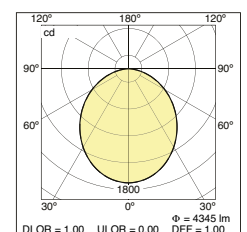

650°C

1.5m

Artikel-code	Omschrijving	Kleur-temp (K)	Licht-stroom (lm)	Vermogen (W)	Rendement (lm/W)	Constante stroom (mA)	Inbouw-diepte (mm)	Afmetingen (W x L in mm)	Gemiddelde levensduur (u)	Energie-klasse
600 x 600										
2059508	LYTEPANEL II 600 3K UGR DALI	3.000	3.870	31	125	275	95	595 x 595	60.000	A++, A+, A
2059432	LYTEPANEL II 600 4K DALI	4000	4.454	31	144	275	95	595 x 595	60.000	A++, A+, A
2059433	LYTEPANEL II 600 4K DALI EM	4.000	4.454	35	127	275	95	595 x 595	60.000	A++, A+, A
2059500	LYTEPANEL II 600 4K UGR DALI	4.000	3.920	31	126	275	95	595 x 595	60.000	A++, A+, A
2059501	LYTEPANEL II 600 4K UGR DALI EM	4.000	3920	35	112	275	95	595 x 595	60.000	A++, A+, A
1200 x 300										
2059510	LYTEPANEL II 1200 3K UGR DALI	3.000	3.542	31	114	275	95	1195 x 295	60.000	A++, A+, A
2059436	LYTEPANEL II 1200 4K DALI	4.000	4.349	31	140	275	95	1195 x 295	60.000	A++, A+, A
2059437	LYTEPANEL II 1200 4K DALI EM	4.000	4.349	35	124	275	95	1195 x 295	60.000	A++, A+, A
2059504	LYTEPANEL II 1200 4K UGR DALI	4.000	3.775	31	122	275	95	1195 x 295	60.000	A++, A+, A
2059505	LYTEPANEL II 1200 4K UGR DALI EM	4.000	3.775	35	108	275	95	1195 x 295	60.000	A++, A+, A

Groene tekst: nooduitvoeringen

Afmetingen (mm)

600 x 600

1200 x 300

Versie	L	H	W
600 x 600	595	95	595
1200 x 300	1195	95	295

Fotometrische gegevens

Lytepanel 600 x 600 4.000K

Lytepanel 1200 x 300 4.000K

Fotometrische gegevens

Lytepanel 600 x 600 4.000K

Lytepanel 1200 x 300 4.000K

Afmetingen (mm)

610 x 650

1260 x 310

Versie	L	H	W
650 x 610	650	95	610
1260 x 310	1260	95	310

LYTEPANEL II - TYPISCHE TOEPASSINGEN