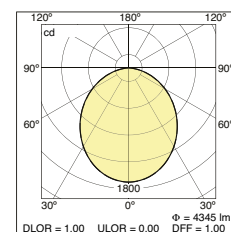

650°C

1.5m

Artikel-code	Omschrijving	Kleur-temp (K)	Licht-stroom (lm)	Vermogen (W)	Rendement (lm/W)	Constante stroom (mA)	Inbouw-diepte (mm)	Afmetingen (W x L in mm)	Gemiddelde levensduur (u)	Energie-klasse
600 x 600										
2059508	LYTEPANEL II 600 3K UGR DALI	3.000	3.870	31	125	275	95	595 x 595	60.000	A++, A+, A
2059432	LYTEPANEL II 600 4K DALI	4000	4.454	31	144	275	95	595 x 595	60.000	A++, A+, A
2059433	LYTEPANEL II 600 4K DALI EM	4.000	4.454	35	127	275	95	595 x 595	60.000	A++, A+, A
2059500	LYTEPANEL II 600 4K UGR DALI	4.000	3.920	31	126	275	95	595 x 595	60.000	A++, A+, A
2059501	LYTEPANEL II 600 4K UGR DALI EM	4.000	3920	35	112	275	95	595 x 595	60.000	A++, A+, A
1200 x 300										
2059510	LYTEPANEL II 1200 3K UGR DALI	3.000	3.542	31	114	275	95	1195 x 295	60.000	A++, A+, A
2059436	LYTEPANEL II 1200 4K DALI	4.000	4.349	31	140	275	95	1195 x 295	60.000	A++, A+, A
2059437	LYTEPANEL II 1200 4K DALI EM	4.000	4.349	35	124	275	95	1195 x 295	60.000	A++, A+, A
2059504	LYTEPANEL II 1200 4K UGR DALI	4.000	3.775	31	122	275	95	1195 x 295	60.000	A++, A+, A
2059505	LYTEPANEL II 1200 4K UGR DALI EM	4.000	3.775	35	108	275	95	1195 x 295	60.000	A++, A+, A

Groene tekst: nooduitvoeringen

Afmetingen (mm)

600 x 600

1200 x 300

Versie	L	H	W
600 x 600	595	95	595
1200 x 300	1195	95	295

Fotometrische gegevens

Lytepanel 600 x 600 4.000K

Lytepanel 1200 x 300 4.000K