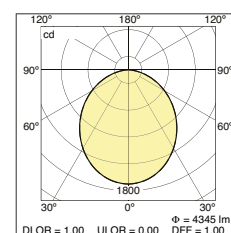

650°C

1.5m

Artikel-code	Omschrijving	Kleur-temp (K)	Licht-stroom (lm)	Vermogen (W)	Rendement (lm/W)	Constante stroom (mA)	Inbouw-diepte (mm)	Afmetingen (W x L in mm)	Gemiddelde levensduur (u)	Energie-klasse
610 x 650										
2059509	LYTEPANEL II 600 3K UGR DALI SM	3.000	3.870	31	125	275	95	610 x 650	60.000	A++,A+, A
2059434	LYTEPANEL II 600 4K DALI SM	4.000	4.454	31	144	275	95	610 x 650	60.000	A++,A+, A
2059435	LYTEPANEL II 600 4K DALI EM SM	4.000	4.454	35	127	275	95	610 x 650	60.000	A++,A+, A
2059502	LYTEPANEL II 600 4K UGR DALI SM	4.000	3.920	31	126	275	95	610 x 650	60.000	A++,A+, A
2059503	LYTEPANEL II 600 4K UGR DALI EM SM	4.000	3.920	35	112	275	95	610 x 650	60.000	A++,A+, A
1260 x 310										
2059511	LYTEPANEL II 1200 3K UGR DALI SM	3.000	3.542	31	114	275	95	1260 x 310	60.000	A++,A+, A
2059438	LYTEPANEL II 1200 4K DALI SM	4.000	4.349	31	140	275	95	1260 x 310	60.000	A++,A+, A
2059439	LYTEPANEL II 1200 4K DALI EM SM	4.000	4.349	35	124	275	95	1260 x 310	60.000	A++,A+, A
2059506	LYTEPANEL II 1200 4K UGR DALI SM	4.000	3.775	31	122	275	95	1260 x 310	60.000	A++,A+, A
2059507	LYTEPANEL II 1200 4K UGR DALI EM SM	4.000	3.775	35	108	275	95	1260 x 310	60.000	A++,A+, A

Fotometrische gegevens

Lytepanel 600 x 600 4.000K

Lytepanel 1200 x 300 4.000K

Afmetingen (mm)

610 x 650

1260 x 310

Versie	L	H	W
650 x 610	650	95	610
1260 x 310	1260	95	310

LYTEPANEL II - TYPISCHE TOEPASSINGEN