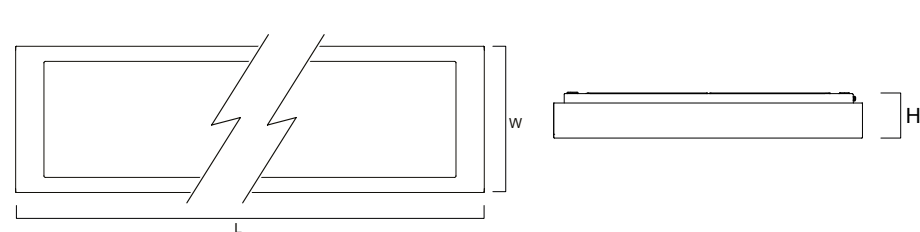

Fotometrische gegevens

Lytepanel 600 x 600 4.000K

Lytepanel 1200 x 300 4.000K

Afmetingen (mm)

610 x 650

1260 x 310

Versie	L	H	W
650 x 610	650	95	610
1260 x 310	1260	95	310

LYTEPANEL II - TYPISCHE TOEPASSINGEN