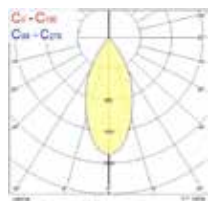

4000K, Bianco naturale IP65

Diagramma conico

2700K, Bianco caldissimo
IP20

3000K, Bianco caldo IP20

4000K, Bianco naturale IP20

2700K, Bianco caldissimo
IP65

3000K, Bianco caldo IP65

4000K, Bianco naturale IP65