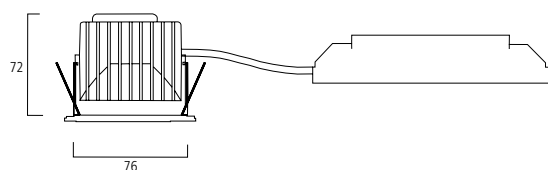

Legenda: Wht = Bianco, Blk = Nero, Sil = Argento, ST = Spot, FL = Flood, PHDM = Dimmerabile taglio di fase, DALI = Dimmerabile DALI

Dimensioni (mm)