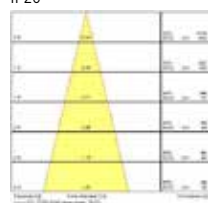

4000K, Bianco naturale IP65

Diagramma conico

2700K, Bianco caldissimo
IP20

3000K, Bianco caldo IP20

4000K, Bianco naturale IP20

2700K, Bianco caldissimo
IP65

3000K, Bianco caldo IP65

4000K, Bianco naturale IP65