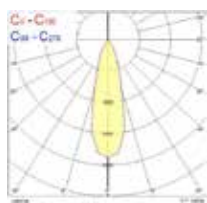

MYRIAD Deco

Dati fotometrici

2700K, Bianco caldissimo
IP20

3000K, Bianco caldo IP20

4000K, Bianco naturale IP20

2700K, Bianco caldissimo
IP65

3000K, Bianco caldo IP65

4000K, Bianco naturale IP65

Diagramma conico

2700K, Bianco caldissimo
IP20

3000K, Bianco caldo IP20

4000K, Bianco naturale IP20

2700K, Bianco caldissimo
IP65

3000K, Bianco caldo IP65

4000K, Bianco naturale IP65

www.feilosylvania.com

T: (+39) 02 2412 5811

Fax: (+39) 02 2412 5880

Email: info.it@feilosylvania.com

Sebbene sia stato posto il massimo impegno nella stesura di questa pubblicazione per garantire l'accuratezza delle informazioni tecniche, le specifiche e le prestazioni sono soggette a costanti modifiche. Verificare i dettagli aggiornati contattando Feilo Sylvania Italy S.p.A.

by **FEILO SYLVANIA**