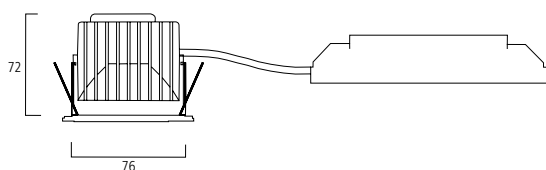

Legenda: Wht = Bianco, Blk = Nero, Sil = Argento, SP = Spot, FL = Flood, IP = IP65, PHDM = Dimmerabile taglio di fase, DALI = DALI Dimmerabile DALI

Dimensioni (mm)