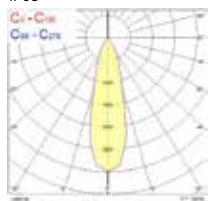

2058884

2058944

Dati fotometrici

2700K, Bianco caldissimo
IP20

3000K, Bianco caldo IP20

4000K, Bianco naturale IP20

2700K, Bianco caldissimo
IP65

3000K, Bianco caldo IP65

4000K, Bianco naturale IP65

Diagramma conico

2700K, Bianco caldissimo
IP20

3000K, Bianco caldo IP20

4000K, Bianco naturale IP20

2700K, Bianco caldissimo
IP65

3000K, Bianco caldo IP65

4000K, Bianco naturale IP65