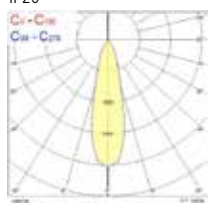

Dati fotometrici

2700K, Bianco caldissimo
IP20

3000K, Bianco caldo IP20