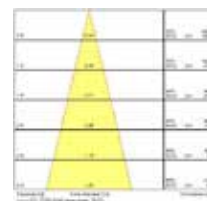

4000K, Bianco naturale IP65

Diagramma conico

2700K, Bianco caldissimo
IP20

3000K, Bianco caldo IP20

4000K, Bianco naturale IP20

2700K, Bianco caldissimo
IP65

3000K, Bianco caldo IP65

4000K, Bianco naturale IP65