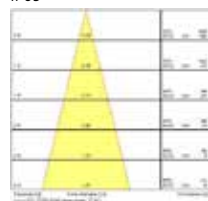

4000K, Bianco naturale IP65

Diagramma conico

2700K, Bianco caldissimo
IP20

3000K, Bianco caldo IP20

4000K, Bianco naturale IP20

2700K, Bianco caldissimo
IP65

3000K, Bianco caldo IP65

4000K, Bianco naturale IP65