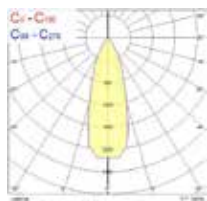

4000K, Bianco naturale IP65

Diagramma conico

2700K, Bianco caldissimo
IP20

3000K, Bianco caldo IP20

4000K, Bianco naturale IP20

2700K, Bianco caldissimo
IP65

3000K, Bianco caldo IP65

4000K, Bianco naturale IP65