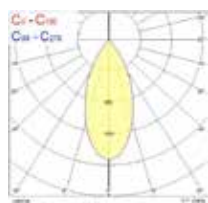

Legenda: Wht = Bianco, Blk = Nero, Sil = Argento, SP = Spot, FL = Flood, IP = IP65, PHDM = Dimmerabile taglio di fase, DALI = DALI Dimmerabile DALI

Dimensioni (mm)

MYRIAD Deco

2057961

2057985

2058009

2058860

2058884

2058944

Dati fotometrici

2700K, Bianco caldissimo
IP20

3000K, Bianco caldo IP20

4000K, Bianco naturale IP20

2700K, Bianco caldissimo
IP65

3000K, Bianco caldo IP65

4000K, Bianco naturale IP65

Diagramma conico

2700K, Bianco caldissimo
IP20

3000K, Bianco caldo IP20

4000K, Bianco naturale IP20

2700K, Bianco caldissimo
IP65

3000K, Bianco caldo IP65

4000K, Bianco naturale IP65