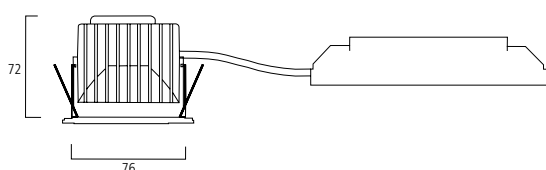

Legenda: Wht = Bianco, Blk = Nero, Sil = Argento, SP = Spot, FL = Flood, IP = IP65, PHDM = Dimmerabile taglio di fase, DALI = DALI Dimmerabile DALI

Dimensioni (mm)