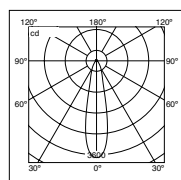

Photometric Data