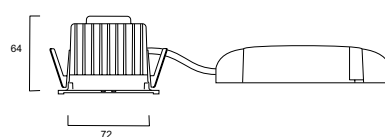

Dimensions (mm)