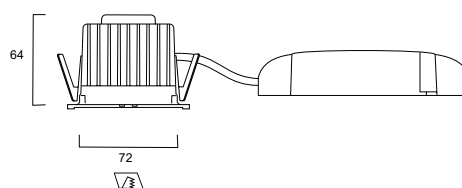

Dimensions (mm)