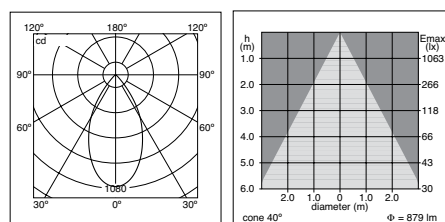

Photometric Data