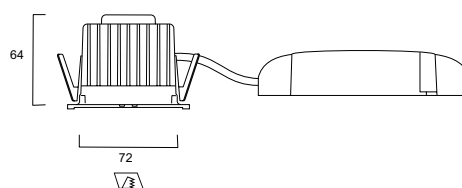

Photometric Data

3,000K

Dimensions (mm)

Myriad square IP65 - spot white

CARATTERISTICHE

- L'apparecchio LED 10-12-15W sostituisce perfettamente le tradizionali MR16 50W in ambiente residenziale
- Disponibile con riflettori Argento, Bianco e Alluminio cromato per ogni esigenza illuminotecnica
- Disponibile con temperatura di colore 2,700K (Bianco caldissimo), perfetto per installazioni residenziali. Inoltre disponibili temperature di colore 3,000K (bianco caldo) e 4,000 K (bianco naturale)
- Disponibile in versione non dimmerabile, dimmerabile taglio di fase, dimmerabile DALI e con emergenza 3 ore
- Grado di protezione IP65 per ambienti umidi