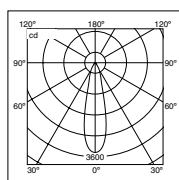

Photometric Data