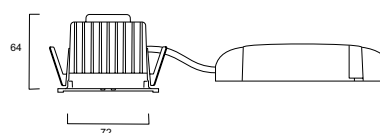

Dimensions (mm)