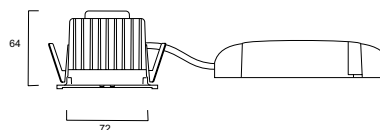

Dimensions (mm)