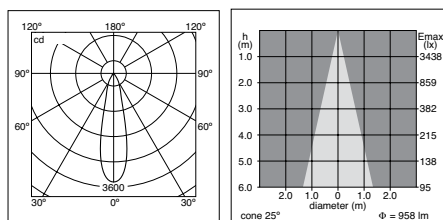

Photometric Data