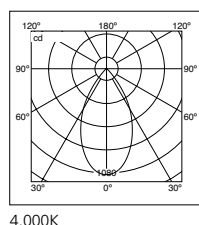

Photometric Data