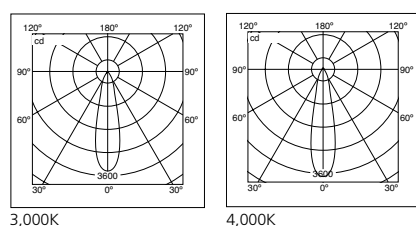

Photometric Data