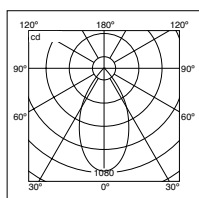

Photometric Data

3,000K