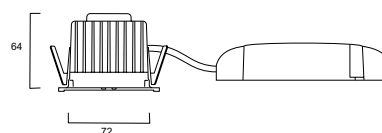

Photometric Data

3,000K

4,000K

Dimensions (mm)

Myriad square accessories

Codice articolo	Descrizione	Colore	Diffusore
Myriad Square Accessories			
Cornici			
2056488	MYRIAD WH BEZ SQ+CLEAR GLASS	Bianco	Vetro trasparente IP44
2056489	MYRIAD SIL BEZ SQ+CLEAR GLASS	Argento	Vetro trasparente IP44
2056901	MYRIAD WH BEZ SQ	Bianco	Solo cornice
2056902	MYRIAD SIL BEZ SQ	Argento	Solo cornice
2056903	MYRIAD WH BEZ SQ+FLOAT GLASS	Bianco	Vetro esterno chiuso
2056904	MYRIAD SIL BEZ SQ+FLOAT GLASS	Argento	Vetro esterno chiuso
2056906	MYRIAD WH BEZ DROPPED SQUARE	Bianco	Vetro esterno sospeso
2056907	MYRIAD SIL BEZ DROPPED SQUARE	Argento	Vetro esterno sospeso
2056905	MYRIAD KOMETA SQUARE	Bianco	Traslucido KOMETA
Cornici - Incasso a filo			
2056908	MYRIAD PL UP SQ SIL	Argento	No
2056909	MYRIAD PL UP SQ WHT	Bianco	No
2056910	MYRIAD PL UP SQ BLK	Nero	No