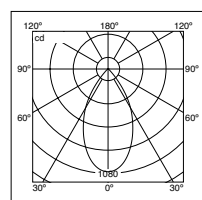

Photometric Data