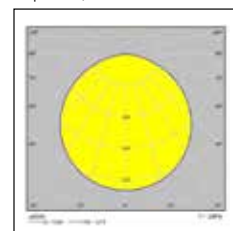

Nephos - Bianco

Nephos - Nero

Nephos LED Nero

Nephos LED Bianco

Codice articolo	Descrizione	Colore della luce	Temperatura colore (K)	Tensione (V)	Corrente (mA)	Potenza totale del sistema (W)	Flusso apparecchio (lm)	Efficienza (lm/W)
600 - Non dimmerabile								
3097930	NEPHOS 600 LED GLOSS BLACK WW EB	Bianco caldo	3,000	220 - 240	700	25	1,265	51
3097931	NEPHOS 600 LED GLOSS BLACK NW EB	Bianco naturale	4,000	220- 240	700	25	1,340	54
3097932	NEPHOS 600 LED GLOSS WHITE WW EB	Bianco caldo	3,000	220- 240	700	25	1,265	51
3097933	NEPHOS 600 LED GLOSS WHITE NW EB	Bianco naturale	4,000	220- 240	700	25	1,340	54
600 - Dimmerabile DALI								
3097934	NEPHOS 600 LED GLOSS BLACK WW DALI	Bianco caldo	3,000	220- 240	700	25	1,265	51
3097935	NEPHOS 600 LED GLOSS BLACK NW DALI	Bianco naturale	4,000	220- 240	700	25	1,340	54
3097936	NEPHOS 600 LED GLOSS WHITE WW DALI	Bianco caldo	3,000	220- 240	700	25	1,265	51
3097937	NEPHOS 600 LED GLOSS WHITE NW DALI	Bianco naturale	4,000	220- 240	700	25	1,340	54

Legenda: WW = Bianco caldo; NW = Bianco naturale; EB = Alimentatore elettronico; DALI = Dimmerabile DALI

Dimensioni (mm)

Dati fotometrici

Nephos 3,000K

Nephos 4,000K

www.feilosylvania.com

T: (+39) 02 2412 5811