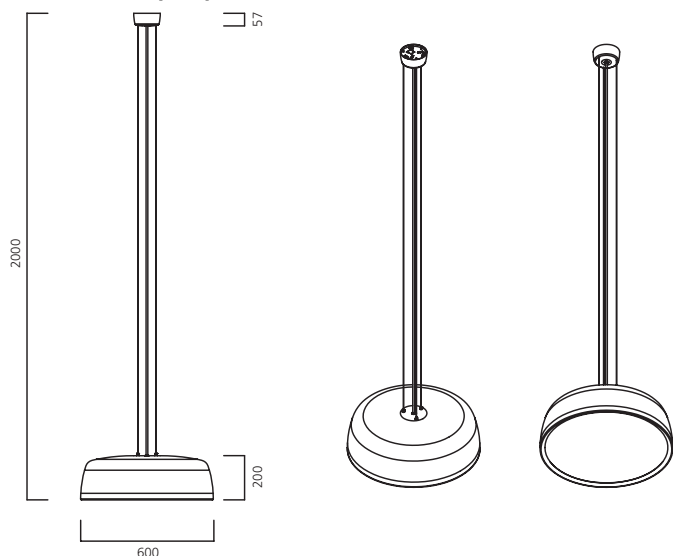

Nephos - Bianco

Nephos - Nero

Nephos LED Nero

Nephos LED Bianco

Codice articolo	Descrizione	Colore della luce	Temperatura colore (K)	Tensione (V)	Corrente (mA)	Potenza totale del sistema (W)	Flusso apparecchio (lm)	Efficienza (lm/W)
600 - Non dimmerabile								
3097930	NEPHOS 600 LED GLOSS BLACK WW EB	Bianco caldo	3,000	220 - 240	700	25	1,265	51
3097931	NEPHOS 600 LED GLOSS BLACK NW EB	Bianco naturale	4,000	220- 240	700	25	1,340	54
3097932	NEPHOS 600 LED GLOSS WHITE WW EB	Bianco caldo	3,000	220- 240	700	25	1,265	51
3097933	NEPHOS 600 LED GLOSS WHITE NW EB	Bianco naturale	4,000	220- 240	700	25	1,340	54
600 - Dimmerabile DALI								
3097934	NEPHOS 600 LED GLOSS BLACK WW DALI	Bianco caldo	3,000	220- 240	700	25	1,265	51
3097935	NEPHOS 600 LED GLOSS BLACK NW DALI	Bianco naturale	4,000	220- 240	700	25	1,340	54
3097936	NEPHOS 600 LED GLOSS WHITE WW DALI	Bianco caldo	3,000	220- 240	700	25	1,265	51
3097937	NEPHOS 600 LED GLOSS WHITE NW DALI	Bianco naturale	4,000	220- 240	700	25	1,340	54

Legenda: WW = Bianco caldo; NW = Bianco naturale; EB = Alimentatore elettronico; DALI = Dimmerabile DALI

Dimensioni (mm)

Dati fotometrici

Nephos 3,000K

Nephos 4,000K

www.feilosylvania.com

T: (+39) 02 2412 5811