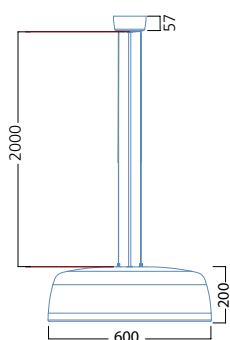

Nephos LED - Bianco

Nephos LED - Nero

Codice articolo	Descrizione	Colore della luce	Temperatura di colore (K)	Tensione (V)	Corrente (mA)	Potenza totale del sistema (W)	Flusso apparecchio (lm)	Efficienza (lm/W)
Nephos 600 LED V2 - Non dimmerabile								
Nero								
3097945	NEPHOS 600 LED V2 GLOSS BLACK WW EB	Bianco Caldo	3,000	220 - 240	700	24	2,031	85
3097942	NEPHOS 600 LED V2 GLOSS BLACK NW EB	Bianco naturale	4,000	220 - 240	700	24	2,127	89
Bianco								
3097944	NEPHOS 600 LED V2 GLOSS WHITE WW EB	Bianco Caldo	3,000	220 - 240	700	24	2,031	85
3097943	NEPHOS 600 LED V2 GLOSS WHITE NW EB	Bianco naturale	4,000	220 - 240	700	24	2,127	89
Nephos 600 LED V2 - Dimmerabile DALI								
Nero								
3097939	NEPHOS 600 LED V2 GLOSS BLACK WW DALI	Bianco Caldo	3,000	220 - 240	700	24	2,031	85
3097941	NEPHOS 600 LED V2 GLOSS BLACK NW DALI	Bianco naturale	4,000	220 - 240	700	24	2,127	89
Bianco								
3097940	NEPHOS 600 LED V2 GLOSS WHITE WW DALI	Bianco Caldo	3,000	220 - 240	700	24	2,031	85
3097938	NEPHOS 600 LED V2 GLOSS WHITE NW DALI	Bianco naturale	4,000	220 - 240	700	24	2,127	89

Legenda: WW = Bianco caldo; NW = Bianco naturale; EB = Alimentatore elettronico; DALI = Dimmerabile DALI

Dimensioni (mm)

Dati fotometrici

Nephos 3,000K

Nephos 4,000K

www.feilosylvania.com

T: (+39) 02 2412 5811