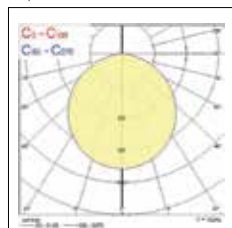

Legenda: WW = Bianco caldo; NW = Bianco naturale; EB = Alimentatore elettronico; DALI = Dimmerabile DALI

Dimensioni (mm)

Dati fotometrici

Nephos 3,000K

Nephos 4,000K

www.feilosylvania.com

T: (+39) 02 2412 5811