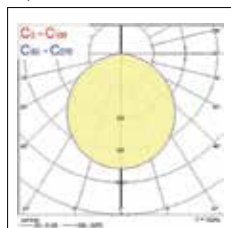

Nephos LED - Bianco

Nephos LED - Nero

Codice articolo	Descrizione	Colore della luce	Temperatura di colore (K)	Tensione (V)	Corrente (mA)	Potenza totale del sistema (W)	Flusso apparecchio (lm)	Efficienza (lm/W)
Nephos 600 LED V2 - Non dimmerabile								
Nero								
3097945	NEPHOS 600 LED V2 GLOSS BLACK WW EB	Bianco Caldo	3,000	220 - 240	700	24	2,031	85
3097942	NEPHOS 600 LED V2 GLOSS BLACK NW EB	Bianco naturale	4,000	220 - 240	700	24	2,127	89
Bianco								
3097944	NEPHOS 600 LED V2 GLOSS WHITE WW EB	Bianco Caldo	3,000	220 - 240	700	24	2,031	85
3097943	NEPHOS 600 LED V2 GLOSS WHITE NW EB	Bianco naturale	4,000	220 - 240	700	24	2,127	89
Nephos 600 LED V2 - Dimmerabile DALI								
Nero								
3097939	NEPHOS 600 LED V2 GLOSS BLACK WW DALI	Bianco Caldo	3,000	220 - 240	700	24	2,031	85
3097941	NEPHOS 600 LED V2 GLOSS BLACK NW DALI	Bianco naturale	4,000	220 - 240	700	24	2,127	89
Bianco								
3097940	NEPHOS 600 LED V2 GLOSS WHITE WW DALI	Bianco Caldo	3,000	220 - 240	700	24	2,031	85
3097938	NEPHOS 600 LED V2 GLOSS WHITE NW DALI	Bianco naturale	4,000	220 - 240	700	24	2,127	89

Legenda: WW = Bianco caldo; NW = Bianco naturale; EB = Alimentatore elettronico; DALI = Dimmerabile DALI

Dimensioni (mm)

Dati fotometrici

Nephos 3,000K

Nephos 4,000K

www.feilosylvania.com

T: (+39) 02 2412 5811