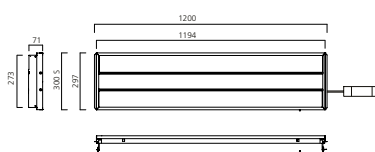

Dimensioni (mm)

Officelyte LED 1200 +1194 (Driver separato)