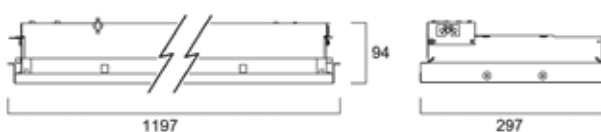

Officelyte Linear LED - versioni per controsoffitti SAS

CARATTERISTICHE

- Disponibile per installazione su controsoffitti metallici SAS - contattare l'agenzia di vendita più vicina

Codice articolo	Descrizione	Dimming	Tensione (V)	Potenza totale (W)	Temperatura di colore (K)	Flusso apparecchio (lm)	Efficienza (lm/W)
Officelyte Concave LP LED - controffitti SAS - Alta Efficienza							
2058161	OFFICELYTE LINEAR 12x3 HE 4K S330 DALI	DALI	220-240	34	4,000	3,387	100
2058163	OFFICELYTE LINEAR 12x3 HE 4K S330 DALI EM3	DALI - EM	220-240	37	4,000	3,387 (EM=240)	92
2058162	OFFICELYTE LINEAR 12x3 HE 4K S330 EMPRO	DALI - EM PRO	220-240	37	4,000	3,387 (EM=240)	92
2058164	OFFICELYTE LINEAR 12x3 HE 4K S330 SSH	SyLSMART	220-240	35	4,000	3,387	97
2058165	OFFICELYTE LINEAR 12x3 HE 4K S330 SSH EM	SyLSMART - EM	220-240	38	4,000	3,387 (EM=240)	89
2058151	OFFICELYTE LINEAR 12x3 HE 4K S330G DALI	DALI	220-240	34	4,000	3,387	100
2058152	OFFICELYTE LINEAR 12x3 HE 4K S330G EMPRO	DALI - EM PRO	220-240	37	4,000	3,387 (EM=240)	92
2058153	OFFICELYTE LINEAR 12x3 HE 4K S330G DALI EM3	DALI - EM	220-240	37	4,000	3,387 (EM=240)	92
2058154	OFFICELYTE LINEAR 12x3 HE 4K S330G SSH	SyLSMART	220-240	35	4,000	3,387	97
2058155	OFFICELYTE LINEAR 12x3 HE 4K S330G SSH EM	SyLSMART - EM	220-240	38	4,000	3,387 (EM=240)	89
2058191	OFFICELYTE LINEAR 12x3 HE 4K S330A DALI	DALI	220-240	34	4,000	3,387	100
2058193	OFFICELYTE LINEAR 12x3 HE 4K S330A DALI EM3	DALI - EM	220-240	37	4,000	3,387 (EM=240)	92
2058192	OFFICELYTE LINEAR 12x3 HE 4K S330A EMPRO	DALI - EM PRO	220-240	37	4,000	3,387 (EM=240)	92
2058194	OFFICELYTE LINEAR 12x3 HE 4K S330A SSH	SyLSMART	220-240	35	4,000	3,387	97
2058195	OFFICELYTE LINEAR 12x3 HE 4K S330A SSH EM	SyLSMART - EM	220-240	38	4,000	3,387 (EM=240)	89
Officelyte Concave LP LED - controsoffitto SAS - Alto Flusso							
2058166	OFFICELYTE LINEAR 12x3 HO 4K S330 DALI	DALI	220-240	48	4,000	4,549	95
2058167	OFFICELYTE LINEAR 12x3 HO 4K S330 EMPRO	DALI - EM PRO	220-240	51	4,000	4,503 (EM=240)	88
2058168	OFFICELYTE LINEAR 12x3 HO 4K S330 DALI EM3	DALI - EM	220-240	51	4,000	4,503 (EM=240)	88
2058169	OFFICELYTE LINEAR 12x3 HO 4K S330 SSH	SyLSMART	220-240	49	4,000	4,503	92
2058170	OFFICELYTE LINEAR 12x3 HO 4K S330 SSH EM	SyLSMART - EM	220-240	51	4,000	4,503 (EM=240)	88
2058156	OFFICELYTE LINEAR 12x3 HO 4K S330G DALI	DALI	220-240	48	4,000	4,503	94
2058157	OFFICELYTE LINEAR 12x3 HO 4K S330G EMPRO	DALI - EM PRO	220-240	51	4,000	4,503 (EM=240)	88
2058158	OFFICELYTE LINEAR 12x3 HO 4K S330G DALI EM3	DALI - EM	220-240	51	4,000	4,503 (EM=240)	88
2058159	OFFICELYTE LINEAR 12x3 HO 4K S330G SSH	SyLSMART	220-240	48	4,000	4,503	94
2058160	OFFICELYTE LINEAR 12x3 HO 4K S330G SSH EM	SyLSMART - EM	220-240	51	4,000	4,503 (EM=240)	88
2058196	OFFICELYTE LINEAR 12x3 HO 4K S330A DALI	DALI	220-240	48	4,000	4,503	94
2058197	OFFICELYTE LINEAR 12x3 HO 4K S330A EMPRO	DALI - EM PRO	220-240	51	4,000	4,503 (EM=240)	88
2058198	OFFICELYTE LINEAR 12x3 HO 4K S330A DALI EM3	DALI - EM	220-240	51	4,000	4,503 (EM=240)	88
2058199	OFFICELYTE LINEAR 12x3 HO 4K S330A SSH	SyLSMART	220-240	48	4,000	4,503	94
2058200	OFFICELYTE LINEAR 12x3 HO 4K S330A SSH EM	SyLSMART - EM	220-240	51	4,000	4,503 (EM=240)	88