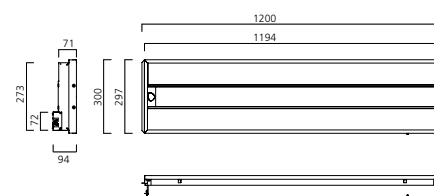

Dati fotometrici

Officelyte Linear HO 4K

Dimensioni (mm)

Officelyte LED 1200 +1194 (Driver separato)

Officelyte LED 1200 +1194 SyLSMART

Officelyte LED 1200 +1194 Emergenza (Involucro separato)

Officelyte Linear LED - controsoffitti SAS