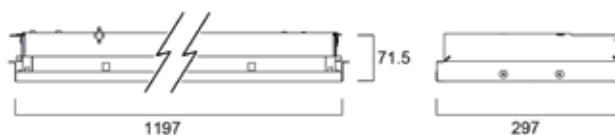

Dimensioni (mm)

OfficeLyte LED 1200 (Driver separato)