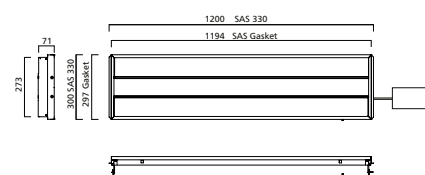

Dati fotometrici

Officelyte Linear HO 4K

Dimensioni (mm)

Officelyte LED 1200 +1194 (Driver separato)

Officelyte LED 1200 +1194 SyLSMART

Officelyte LED 1200 +1194 Emergenza (Involucro separato)

Officelyte Linear LED - controsoffitti SAS