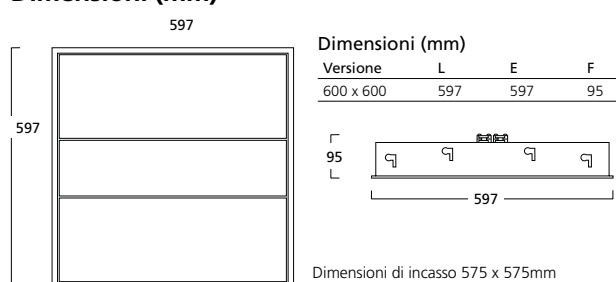

Dati fotometrici

Alta efficienza

Alto Flusso

Dimensioni (mm)

www.feilosylvania.com

T: (+39) 02 2412 5811

Fax: (+39) 02 2412 5880

Email: info.it@feilosylvania.com