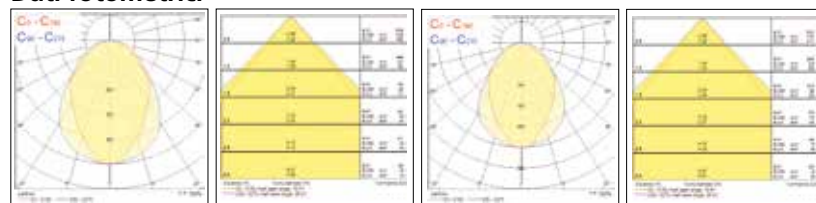

Dati fotometrici

Alta efficienza

Alto Flusso