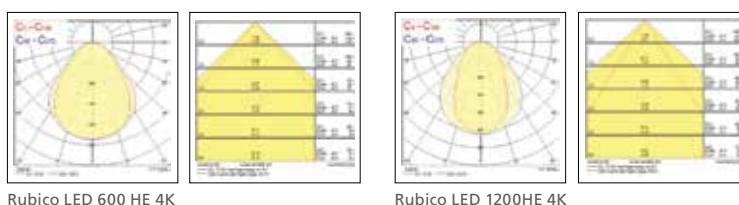

Données photométriques