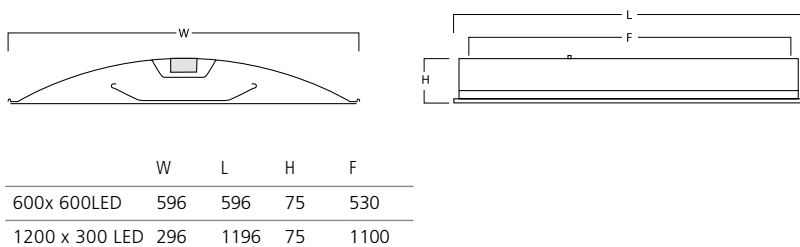

Dimensioni (mm)

Dati fotometrici

www.feilosylvania.com

T: (+39) 02 2412 5811

Fax: (+39) 02 2412 5880

Email: info.it@feilosylvania.com

Sebbene sia stato posto il massimo impegno nella stesura di questa pubblicazione per garantire l'accuratezza delle informazioni tecniche, le specifiche e le prestazioni sono soggette a costanti modifiche. Verificare i dettagli aggiornati contattando Feilo Sylvania Italy S.p.A.

by FEILO SYLVANIA