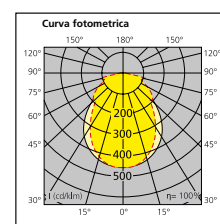

Dati fotometrici

600 x 600mm - 4,000K