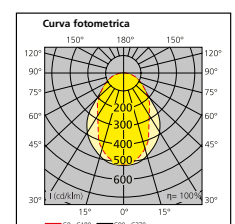

1200x 300mm - 4,000K

www.feilosylvania.com

T: (+39) 02 2412 5811

Fax: (+39) 02 2412 5880

Email: info.it@feilosylvania.com

Sebbene sia stato posto il massimo impegno nella stesura di questa pubblicazione per garantire l'accuratezza delle informazioni tecniche, le specifiche e le prestazioni sono soggette a costanti modifiche. Verificare i dettagli aggiornati contattando Feilo Sylvania Italy S.p.A.

by FEILO SYLVANIA