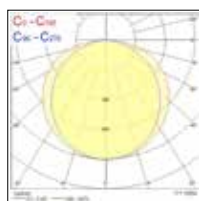

Scimitar

ArtikelCode	Omschrijving	Profielmaat (mm)	Kleurnaam	Kleurtemp. (K)	Spanning (V)	Stuur-stroom (mA)	Stroomverbruik (W)	Lichtopbrengst (lm)	Rendement (lm/W)
600 x 600mm modules									
Elektronisch									
0047532	Scimitar 600 WW EB	596 x 596	Warmwit	3,000	220 - 240	1,050	34	2,613	77
0047533	Scimitar 600 NW EB	596 x 596	Neutraalwit	4,000	220 - 240	1,050	34	2,833	83
DALI dimbaar									
0047536	Scimitar 600 WW DALI	596 x 596	Warmwit	3,000	220 - 240	1,050	34	2,613	77
0047537	Scimitar 600 NW DALI	596 x 596	Neutraalwit	4,000	220 - 240	1,050	34	2,833	83
Noodverlichting 3 uur									
0047544	Scimitar 600 NW EB E3	596 x 596	Neutraalwit	4,000	220 - 240	1,050	34	2,833	83
DALI-dimbaar & nood 3 uur autonomie									
0047546	Scimitar 600 NW DALI E3	596 x 596	Neutraalwit	4,000	220 - 240	1,050	34	2,833	83

Legende: 600 = 600x600mm module; WW = warm wit; NW = neutraal wit; EB = Elektronische ballast; DALI = DALI dimbaar; E3 = Noodverlichting van 3 uur

625 x 625mm modules									
Elektronisch									
0047538	Scimitar 625 WW EB	621 x 621	Warmwit	3,000	220 - 240	1,050	34	2,613	77
0047539	Scimitar 625 NW EB	621 x 621	Neutraalwit	4,000	220 - 240	1,050	34	2,833	83
DALI dimbaar									
0047542	Scimitar 625 WW DALI	621 x 621	Warmwit	3,000	220 - 240	1,050	34	2,613	77
0047543	Scimitar 625 NW DALI	621 x 621	Neutraalwit	4,000	220 - 240	1,050	34	2,833	83

Legende: 625 = 625 x 625 mm module; WW = warm wit; NW = neutraal wit; EB = Elektronische ballast; DALI = DALI dimbaar; E3 = Noodverlichting van 3 uur

Fotometrische gegevens

Scimitar - 3000K

Scimitar - 4000K