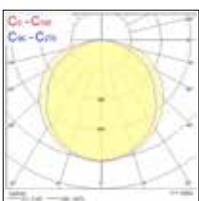

Fotometrische gegevens

Scimitar - 3000K