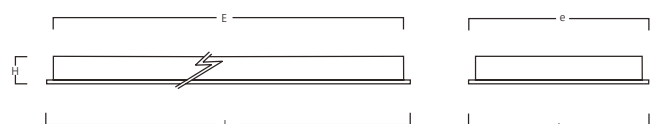

Afmeting (mm)

Scimitar afmetingen (mm) 600 x 600mm modules

L	l	E	e	H
596	596	574	574	80

Scimitar afmetingen (mm) 625 x 625mm modules

L	l	E	e	H
621	621	574	574	80

www.feilosylvania.com

B: info.be@feilosylvania.com
NL: info.nl@feilosylvania.com

Hoewel alle inspanningen geleverd zijn om juistheid te garanderen bij de opstelling van de technische gegevens in deze publicatie, veranderen de specificaties en prestatiegegevens voortdurend. De huidige gegevens moeten daarom geraadpleegd worden bij Feilo Sylvania Europe Ltd.

by **FEILO SYLVANIA**