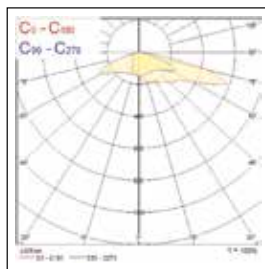

Código	Descripción	Acabado / Color	Temperatura de color (K)	Voltaje (V)	Potencia (W)	Flujo luminoso (lm)	Eficacia (lm / W)	Peso (kg)
Skyline LED								
0043561	SKYLINE LED 23K SYM BLANCO	Blanco	4.000	220-240	158	22.978	145	11,53
0043562	SKYLINE LED 18K ASYM BLANCO	Blanco	4.000	220-240	120	17.765	148	11,05

Datos fotométricos

4.000K Simétrico

4.000K Asimétrico

Dimensiones (mm)

Estos datos técnicos se han realizado con exactitud para esta publicación, no obstante las especificaciones y datos del rendimiento están cambiando constantemente, por lo que rogamos revisen estos datos con Feilo Sylvania Europe Limited