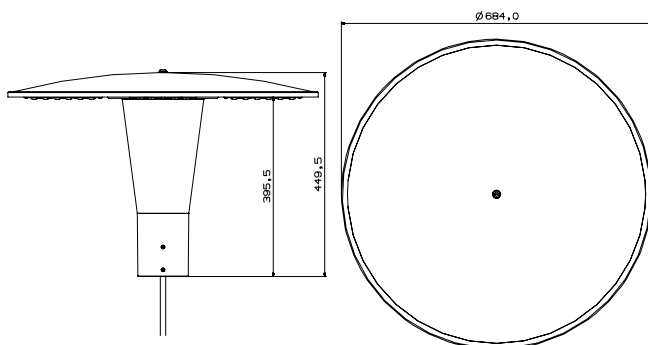

Datos fotométricos

4.000K Simétrico

4.000K Asimétrico

Dimensiones (mm)

Estos datos técnicos se han realizado con exactitud para esta publicación, no obstante las especificaciones y datos del rendimiento están cambiando constantemente, por lo que rogamos revisen estos datos con Feilo Sylvania Europe Limited