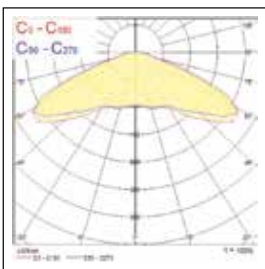

Código	Descripción	Acabado / Color	Temperatura de color (K)	Voltaje (V)	Potencia (W)	Flujo luminoso (lm)	Eficacia (lm / W)	Peso (kg)
Skyline LED								
0043561	SKYLINE LED 23K SYM BLANCO	Blanco	4.000	220-240	158	22.978	145	11,53
0043562	SKYLINE LED 18K ASYM BLANCO	Blanco	4.000	220-240	120	17.765	148	11,05

Datos fotométricos

4.000K Simétrico

4.000K Asimétrico

Dimensiones (mm)

Estos datos técnicos se han realizado con exactitud para esta publicación, no obstante las especificaciones y datos del rendimiento están cambiando constantemente, por lo que rogamos revisen estos datos con Feilo Sylvania Europe Limited