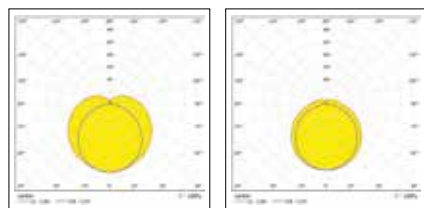

Dati fotometrici

Single IP65 1200 3K

Twin IP65 1200 3K

www.feilosylvania.com

T: (+39) 02 2412 5811

Fax: (+39) 02 2412 5880

Email: info.it@feilosylvania.com

Sebbene sia stato posto il massimo impegno nella stesura di questa pubblicazione per garantire l'accuratezza delle informazioni tecniche, le specifiche e le prestazioni sono soggette a costanti modifiche. Verificare i dettagli aggiornati contattando Feilo Sylvania Italy S.p.A.

by **FEILO SYLVANIA**