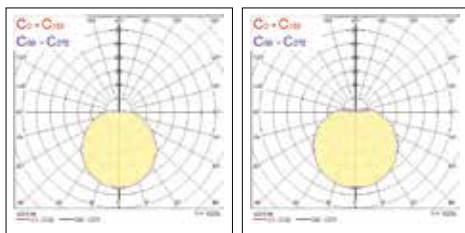

Code article	Désignation	Dimension (mm)	Nom température de clr	Température de couleur (K)	Tension (V)	Courant d'alimentation (mA)	Puissance système (W)	Flux lumineux luminaire (lm)	Efficacité (lm/W)	Poids (kg)
Start Bulkhead LED IP65 Rond										
Petit (Small)										
0049175	Start Bulkhead LED IP65 ROUND 4K 1.100lm	Ø184	Blanc Neutre	4.000	220-240	150	12	1.071	89	0,46
0049181	Start Bulkhead LED IP65 ROUND 3K 950lm	Ø184	Blanc Chaud	3.000	220-240	150	12	961	80	0,46
Large										
0049176	Start Bulkhead LED IP65 ROUND 4K 1.500lm	Ø324	Blanc Neutre	4.000	220-240	135	18	1.501	83	1,04
0049177	Start Bulkhead LED IP65 ROUND 4K 1.875lm	Ø324	Blanc Neutre	4.000	220-240	180	23	1.870	81	1,04
0049182	Start Bulkhead LED IP65 ROUND 3K 1.450lm	Ø324	Blanc Chaud	3.000	220-240	135	18	1.480	82	1,04
0049183	Start Bulkhead LED IP65 ROUND 3K 1.825lm	Ø324	Blanc Chaud	3.000	220-240	180	23	1.828	79	1,04
Start Bulkhead LED IP65 Ovale										
Petit (Small)										
0049178	Start Bulkhead LED IP65 OVAL 4K 1.100lm	122 x 183	Blanc Neutre	4.000	220-240	150	12	1.120	93	0,44
0049184	Start Bulkhead LED IP65 OVAL 3K 950lm	122 x 183	Blanc Chaud	3.000	220-240	150	12	967	81	0,44
Large										
0049179	Start Bulkhead LED IP65 OVAL 4K 1.500lm	223 x 333	Blanc Neutre	4.000	220-240	135	18	1.495	83	0,98
0049180	Start Bulkhead LED IP65 OVAL 4K 1.875lm	223 x 333	Blanc Neutre	4.000	220-240	180	23	1.867	81	0,98
0049185	Start Bulkhead LED IP65 OVAL 3K 1.450lm	223 x 333	Blanc Chaud	3.000	220-240	135	18	1.452	81	0,98
0049186	Start Bulkhead LED IP65 OVAL 3K 1.825lm	223 x 333	Blanc Chaud	3.000	220-240	180	23	1.830	80	0,98

Legende: 3K = 3.000K Blanc Chaud; 4K = 4.000K Blanc Neutre

Données photométriques

Rond 4.000K

Ovale 4.000K

Dimensions (mm)