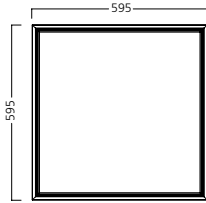

Leyenda: 600 = 600 x 600mm; 1200 = 1200 x 300mm; NW = Blanco Neutro; WW = Blanco Cálido

Leyenda: 600 = 600 x 600mm; NW = Blanco Neutro; WW = Blanco Cálido

### Dimensiones (mm)

Luminarias de 600 x 600mm / 625 x 625mm

600 x 600mm

Luminarias de UGR19 600 x 600mm / 625 x 625mm

600 x 600mm

Luminarias de 1200 x 300mm

1200 x 300mm

Luminarias de 1200 x 600mm