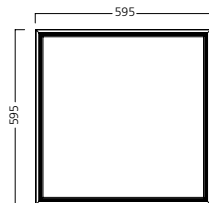

Leyenda: 600 = 600 x 600mm; 1200 = 1200 x 300mm; NW = Blanco Neutro; WW = Blanco Cálido

Leyenda: 600 = 600 x 600mm; NW = Blanco Neutro; WW = Blanco Cálido

### Dimensiones (mm)

Luminarias de 600 x 600mm / 625 x 625mm

600 x 600mm

Luminarias de UGR19 600 x 600mm / 625 x 625mm

600 x 600mm

Luminarias de 1200 x 300mm

1200 x 300mm

Luminarias de 1200 x 600mm