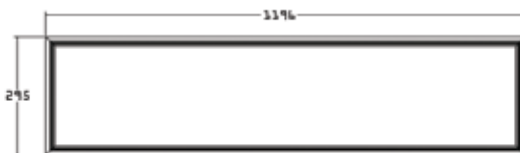

### Dimensiones (mm)

Luminarias de 600 x 600mm / 625 x 625mm

600 x 600mm

Luminarias de UGR19 600 x 600mm / 625 x 625mm

600 x 600mm

Luminarias de 1200 x 300mm

1200 x 300mm

Luminarias de 1200 x 600mm