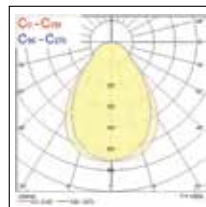

Start Flat Panel LED 600 x 600mm UGR19 - 3.000K