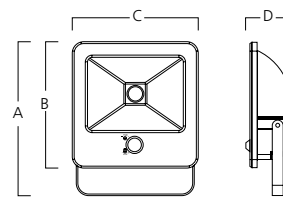

Inclusief voorgemonteerde kabel (1M)

Compacte LED straler

*uitsluitend PIR-versie

Artikelcode	Omschrijving	EAN	Kleur behuizing	IP-classificatie	Kleurtemperatuur (K)	Spanning (V)	Opgenomen vermogen (W)	Lichtopbrengst (lm)	Levensduur (u)
0047830	START FLOOD LED 800LM 10W 3.000K	5410288478302	Zwart	IP65	3.000	220-240	10	800	30.000
0047831	START FLOOD LED 850LM 10W 4.000K	5410288478319	Zwart	IP65	4.000	220-240	10	850	30.000
0047832	START FLOOD LED 800LM 10W PIR 3.000K	5410288478326	Zwart	IP44	3.000	220-240	10	800	30.000
0047833	START FLOOD LED 850LM 10W PIR 4.000K	5410288478333	Zwart	IP44	4.000	220-240	10	850	30.000
0047822	START FLOOD LED 2.100LM 26W 3.000K	5410288478227	Zwart	IP65	3.000	220-240	26	2.100	30.000
0047823	START FLOOD LED 2.300LM 26W 4.000K	5410288478234	Zwart	IP65	4.000	220-240	26	2.300	30.000
0047824	START FLOOD LED 2.100LM 26W PIR 3.000K	5410288478241	Zwart	IP44	3.000	220-240	26	2.100	30.000
0047825	START FLOOD LED 2.300LM 26W PIR 4.000K	5410288478258	Zwart	IP44	4.000	220-240	26	2.300	30.000
0047826	START FLOOD LED 4.400LM 50W 3.000K	5410288478265	Zwart	IP65	3.000	220-240	50	4.400	30.000
0047827	START FLOOD LED 4.700LM 50W 4.000K	5410288478272	Zwart	IP65	4.000	220-240	50	4.700	30.000
0047828	START FLOOD LED 4.400LM 50W PIR 3.000K	5410288478289	Zwart	IP44	3.000	220-240	50	4.400	30.000
0047829	START FLOOD LED 4.700LM 50W PIR 4.000K	5410288478296	Zwart	IP44	4.000	220-240	50	4.700	30.000

Afmetingen (mm)

Straler IP65

	A	B	C	D
10W	149	113	122	49.3
26W	194.5	151.3	180	59.5
50W	268.3	220.7	220.7	70.8

Straler met PIR sensor (IP44)

	A	B	C	D
10W	171	131.3	150	61.1
26W	213	181.1	181.1	69
50W	268.3	220.6	220.6	82