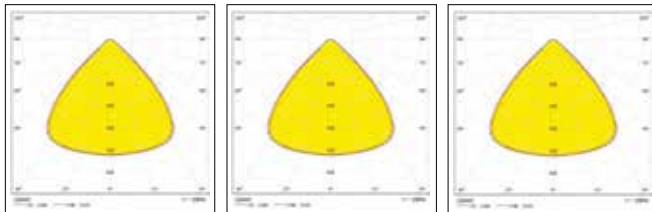

Réflecteur PC

Réflecteur en aluminium

Réflecteur noir

Réflecteur PC monté

Réflecteur aluminium monté

Réflecteur noir monté

Données photométriques

Start Highbay 13.000lm Start Highbay 19.500lm Start Highbay 26.000lm