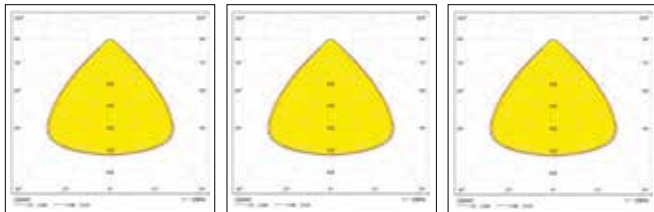

Beugel op product

Beugel

Afmetingen (mm)

Hoewel alle inspanningen werden geleverd om de nauwkeurigheid te garanderen bij de samenstelling van de technische details in deze publicatie, zijn specificaties en prestatiegegevens onderhevig aan voortdurende verandering. Actuele informatie moet daarom worden gecontroleerd met Feilo Sylvania Europe Ltd. en prestatiegegevens onderhevig aan voortdurende verandering. Actuele informatie moet daarom worden gecontroleerd met Feilo Sylvania Europe Ltd.