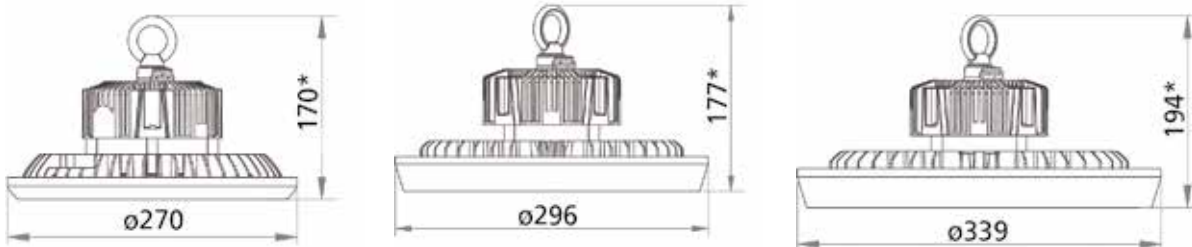

Beugel op product

Beugel

Afmetingen (mm)

Hoewel alle inspanningen werden geleverd om de nauwkeurigheid te garanderen bij de samenstelling van de technische details in deze publicatie, zijn specificaties en prestatiegegevens onderhevig aan voortdurende verandering. Actuele informatie moet daarom worden gecontroleerd met Feilo Sylvania Europe Ltd. en prestatiegegevens onderhevig aan voortdurende verandering. Actuele informatie moet daarom worden gecontroleerd met Feilo Sylvania Europe Ltd.