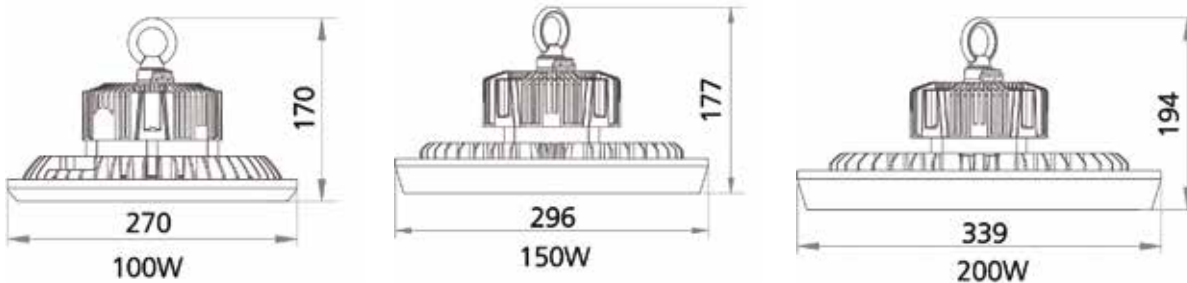

Staffa montata sull'apparecchio

Staffa

Dimensioni (mm)

Sebbene sia stato posto il massimo impegno nella stesura di questa pubblicazione per garantire l'accuratezza delle informazioni tecniche, le specifiche e le prestazioni sono soggette a costanti modifiche. Verificare i dettagli aggiornati contattando Feilo Sylvania Italy S.p.A.