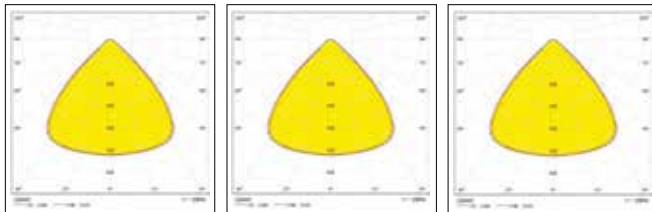

Riflettore in Perspex

Riflettore in alluminio

Riflettore colore Nero

Apparecchio con riflettore in Perspex

Apparecchio con riflettore Alluminio

Apparecchio con riflettore Nero

Dati fotometrici

Start Highbay 13.000lm Start Highbay 19.500lm Start Highbay 26.000lm