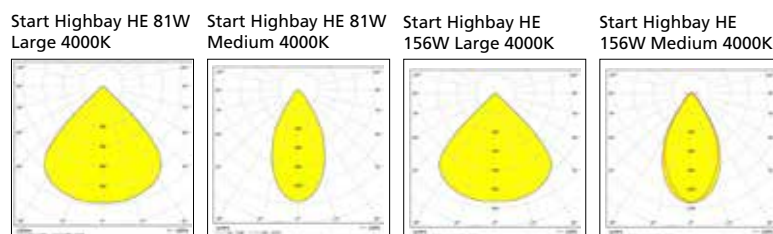

Information produit

Code	Désignation	Appareillage	Angle de diffusion (°)	Couleur de la lumière	Température de couleur (K)	Tension (V)	Courant (mA)	Consommation électrique du système (W)	Flux lumineux (lm)	Efficacité lumineuse (lm/W)
Start Highbay Haute Efficacité										
Petit - 11000 lm										
0039331	Start Highbay HE 4K 11Klm Large	Électronique	85	Blanc neutre	4000	220 - 240	2450	81	10700	132
0039332	Start Highbay HE 4K 11Klm Medium	Électronique	55	Blanc neutre	4000	220 - 240	2450	81	10900	135
Grand - 22000 lm										
0039333	Start Highbay HE 4K 22Klm Large	Électronique	85	Blanc neutre	4000	220 - 240	4200	156	21700	139
0039334	Start Highbay HE 4K 22Klm Medium	Électronique	85	Blanc neutre	4000	220 - 240	4200	156	21900	140
0039335	Start Highbay HE 4K 22Klm Large DALI	DALI	55	Blanc neutre	4000	220 - 240	4200	156	21700	139
0039336	Start Highbay HE 4K 22Klm Med DALI	DALI	55	Blanc neutre	4000	220 - 240	4200	156	21900	140

Légende : 4K = blanc neutre ; 11Klm = 11000 lumens ; 22Klm = 22000 lumens ; LARGE = faisceau large ; MEDIUM = faisceau moyen

Accessories

Code	Désignation
0039320	Start Highbay HE Étrier De Fixation

Données photométriques