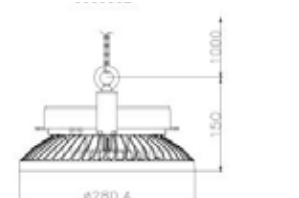

## Données photométriques

## Autres images

Petit - 10900 lm      Vue de face      Vue latérale      Vue arrière

Grand - 21900 lm      Vue de face      Vue latérale      Vue arrière

## Dimensions (mm)

Petit - 10900 lm

Grand - 21900 lm