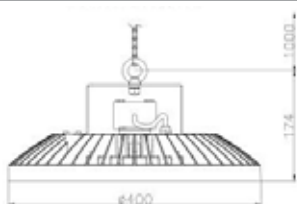

Légende : 4K = blanc neutre ; 11KLM = 11000 lumens ; 22KLM = 22000 lumens ; LARGE = faisceau large ; MEDIUM = faisceau moyen

Accessoires

0039320 Start Highbay HE ÉTRIER DE FIXATION

Dimensions (mm)

Données photométriques

Start Highbay HE 81W Large 4000K

Start Highbay HE 81W Medium 4000K

Vue de face

Vue latérale

Vue arrière

Start Highbay HE 156W Large 4000K

Start Highbay HE 156W Medium 4000K

Vue de face