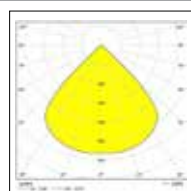

Légende : 4K = blanc neutre ; 11KLM = 11000 lumens ; 22KLM = 22000 lumens ; LARGE = faisceau large ; MEDIUM = faisceau moyen

Accessoires

0039320 Start Highbay HE ÉTRIER DE FIXATION

Dimensions (mm)

Données photométriques

Start Highbay HE 81W Large 4000K

Start Highbay HE 81W Medium 4000K

Vue de face

Vue latérale

Vue arrière

Start Highbay HE 156W Large 4000K

Start Highbay HE 156W Medium 4000K

Vue de face

Vue latérale

Vue arrière

www.sylvania-lighting.com

Tél., Fax
E-mail

Bien que toutes les précautions aient été prises pour assurer la précision des informations techniques fournies dans cette publication, les spécifications et données de performance évoluent en permanence. Les informations actuelles doivent donc être vérifiées auprès de Feilo Sylvania Europe Ltd.