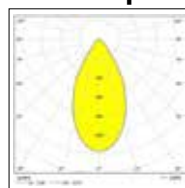

Start Highbay HE 81W Medium 4000K