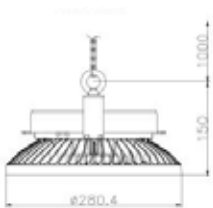

Petit - 10900 lm

Grand - 21900 lm

Code	Désignation	Appareillage	Angle de diffusion (°)	Couleur de la lumière	Température de couleur (K)	Tension (V)	Courant (mA)	Consommation électrique du système (W)	Flux lumineux (lm)	Efficacité lumineuse (lm/W)
Start Highbay haute efficacité										
Petit - 11000 lm										
0039331	Start Highbay HE 4K 11KLM LARGE	Électronique	85	Blanc neutre	4000	220 - 240	2450	81	10700	132
0039332	Start Highbay HE 4K 11KLM MEDIUM	Électronique	55	Blanc neutre	4000	220 - 240	2450	81	10900	135
Grand - 22000 lm										
0039333	Start Highbay HE 4K 22KLM LARGE	Électronique	85	Blanc neutre	4000	220 - 240	4200	156	21700	139
0039334	Start Highbay HE 4K 22KLM MEDIUM	Électronique	85	Blanc neutre	4000	220 - 240	4200	156	21900	140
0039335	Start Highbay HE 4K 22KLM LARGE DALI	DALI	55	Blanc neutre	4000	220 - 240	4200	156	21700	139
0039336	Start Highbay HE 4K 22KLM MED DALI	DALI	55	Blanc neutre	4000	220 - 240	4200	156	21900	140

Légende : 4K = blanc neutre ; 11KLM = 11000 lumens ; 22KLM = 22000 lumens ; LARGE = faisceau large ; MEDIUM = faisceau moyen

Accessoires

0039320 Start Highbay HE ÉTRIER DE FIXATION

Dimensions (mm)

Données photométriques