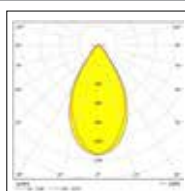

Légende : 4K = blanc neutre ; 11KLM = 11000 lumens ; 22KLM = 22000 lumens ; LARGE = faisceau large ; MEDIUM = faisceau moyen

Accessoires

0039320 Start Highbay HE ÉTRIER DE FIXATION

Dimensions (mm)

Données photométriques

Start Highbay HE 81W Large 4000K

Start Highbay HE 81W Medium 4000K

Vue de face

Vue latérale

Vue arrière

Start Highbay HE 156W Large 4000K

Start Highbay HE 156W Medium 4000K

Vue de face

Vue latérale

Vue arrière

www.sylvania-lighting.com

Tél., Fax
E-mail

Bien que toutes les précautions aient été prises pour assurer la précision des informations techniques fournies dans cette publication, les spécifications et données de performance évoluent en permanence. Les informations actuelles doivent donc être vérifiées auprès de Feilo Sylvania Europe Ltd.