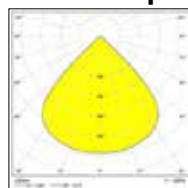

Petit - 10900 lm

Grand - 21900 lm

Code	Désignation	Appareillage	Angle de diffusion (°)	Couleur de la lumière	Température de couleur (K)	Tension (V)	Courant (mA)	Consommation électrique du système (W)	Flux lumineux (lm)	Efficacité lumineuse (lm/W)
Start Highbay haute efficacité										
Petit - 11000 lm										
0039331	Start Highbay HE 4K 11KLM LARGE	Électronique	85	Blanc neutre	4000	220 - 240	2450	81	10700	132
0039332	Start Highbay HE 4K 11KLM MEDIUM	Électronique	55	Blanc neutre	4000	220 - 240	2450	81	10900	135
Grand - 22000 lm										
0039333	Start Highbay HE 4K 22KLM LARGE	Électronique	85	Blanc neutre	4000	220 - 240	4200	156	21700	139
0039334	Start Highbay HE 4K 22KLM MEDIUM	Électronique	85	Blanc neutre	4000	220 - 240	4200	156	21900	140
0039335	Start Highbay HE 4K 22KLM LARGE DALI	DALI	55	Blanc neutre	4000	220 - 240	4200	156	21700	139
0039336	Start Highbay HE 4K 22KLM MED DALI	DALI	55	Blanc neutre	4000	220 - 240	4200	156	21900	140

Légende : 4K = blanc neutre ; 11KLM = 11000 lumens ; 22KLM = 22000 lumens ; LARGE = faisceau large ; MEDIUM = faisceau moyen

Accessoires

0039320 Start Highbay HE ÉTRIER DE FIXATION

Dimensions (mm)

Données photométriques