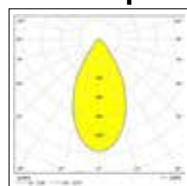

Small - 11.000lm

Large - 22.000lm

Code article	Désignation	Driver	Faisceau lumineux (°)	Nom de couleur	Température de couleur (K)	Tension (V)	Courant (mA)	Consommation d'énergie du système (W)	Flux lumineux (lm)	Efficacité (lm/W)
Start Highbay High Efficiency										
Small - 11.000lm										
0039331	Start Highbay HE 4K 11KLM WIDE	Electronique	85	Blanc neutre	4.000	220-240	2.450	81	10.700	132
0039332	Start Highbay HE 4K 11KLM MEDIUM	Electronique	55	Blanc neutre	4.000	220-240	2.450	81	10.900	135
Large - 22.000lm										
0039333	Start Highbay HE 4K 22KLM WIDE	Electronique	85	Blanc neutre	4.000	220-240	4.200	156	21.700	139
0039334	Start Highbay HE 4K 22KLM MEDIUM	Electronique	85	Blanc neutre	4.000	220-240	4.200	156	21.900	140
0039335	Start Highbay HE 4K 22KLM WIDE DALI	DALI	55	Blanc neutre	4.000	220-240	4.200	156	21.700	139
0039336	Start Highbay HE 4K 22KLM MED DALI	DALI	55	Blanc neutre	4.000	220-240	4.200	156	21.900	140

Légende: 4.000K = 4.000K Blanc Neutre; 11KLM = 11.000 lumen; 22KLM = 22.000 lumen; WIDE = Large faisceau; MEDIUM = Faisceau medium

Accessoires

0039320 Étrier Start Highbay HE

Dimensions (mm)

Données photométriques

Start Highbay HE 80W Wide 4.000K

Start Highbay HE 80W Medium 4.000K

Vue de face

Vue de côté

Vue arrière

Start Highbay HE 150W Wide 4.000K

Start Highbay HE 150W Medium 4.000K

Vue de face