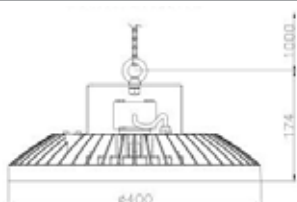

Start Highbay HE 80W Wide 4.000K

Start Highbay HE 80W Medium 4.000K

Vue de face

Vue de côté

Vue arrière

Start Highbay HE 150W Wide 4.000K

Start Highbay HE 150W Medium 4.000K

Vue de face

Vue de côté

Vue arrière

Bien que tous les efforts aient été fournis pour assurer l'exactitude lors de la compilation des détails techniques contenus dans cette publication, les spécifications et les données de performance sont constamment sujettes à modifications. Les informations actuelles doivent donc être vérifiées auprès de Feilo Sylvania Europe Limited.