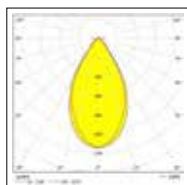

Légende: 4.000K = 4.000K Blanc Neutre; 11KLM = 11.000 lumen; 22KLM = 22.000 lumen; WIDE = Large faisceau; MEDIUM = Faisceau medium

Accessoires

0039320 Étrier Start Highbay HE

Dimensions (mm)

Données photométriques

Start Highbay HE 80W Wide 4.000K

Start Highbay HE 80W Medium 4.000K

Vue de face

Vue de côté

Vue arrière

Start Highbay HE 150W Wide 4.000K

Start Highbay HE 150W Medium 4.000K

Vue de face

Vue de côté

Vue arrière

Bien que tous les efforts aient été fournis pour assurer l'exactitude lors de la compilation des détails techniques contenus dans cette publication, les spécifications et les données de performance sont constamment sujettes à modifications. Les informations actuelles doivent donc être vérifiées auprès de Feilo Sylvania Europe Limited.