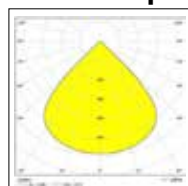

Small - 11.000lm

Large - 22.000lm

Code article	Désignation	Driver	Faisceau lumineux (°)	Nom de couleur	Température de couleur (K)	Tension (V)	Courant (mA)	Consommation d'énergie du système (W)	Flux lumineux (lm)	Efficacité (lm/W)
Start Highbay High Efficiency										
Small - 11.000lm										
0039331	Start Highbay HE 4K 11KLM WIDE	Electronique	85	Blanc neutre	4.000	220-240	2.450	81	10.700	132
0039332	Start Highbay HE 4K 11KLM MEDIUM	Electronique	55	Blanc neutre	4.000	220-240	2.450	81	10.900	135
Large - 22.000lm										
0039333	Start Highbay HE 4K 22KLM WIDE	Electronique	85	Blanc neutre	4.000	220-240	4.200	156	21.700	139
0039334	Start Highbay HE 4K 22KLM MEDIUM	Electronique	85	Blanc neutre	4.000	220-240	4.200	156	21.900	140
0039335	Start Highbay HE 4K 22KLM WIDE DALI	DALI	55	Blanc neutre	4.000	220-240	4.200	156	21.700	139
0039336	Start Highbay HE 4K 22KLM MED DALI	DALI	55	Blanc neutre	4.000	220-240	4.200	156	21.900	140

Légende: 4.000K = 4.000K Blanc Neutre; 11KLM = 11.000 lumen; 22KLM = 22.000 lumen; WIDE = Large faisceau; MEDIUM = Faisceau medium

Accessoires

0039320 Étrier Start Highbay HE

Dimensions (mm)

Données photométriques

Start Highbay HE 80W Wide 4.000K

Start Highbay HE 80W Medium 4.000K

Vue de face

Vue de côté

Vue arrière

Start Highbay HE 150W Wide 4.000K

Start Highbay HE 150W Medium 4.000K

Vue de face