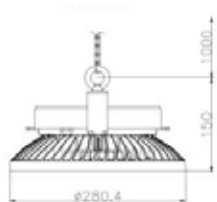

Small - 11.000lm

Large - 22.000lm

Code article	Désignation	Driver	Faisceau lumineux (°)	Nom de couleur	Température de couleur (K)	Tension (V)	Courant (mA)	Consommation d'énergie du système (W)	Flux lumineux (lm)	Efficacité (lm/W)
Start Highbay High Efficiency										
Small - 11.000lm										
0039331	Start Highbay HE 4K 11KLM WIDE	Electronique	85	Blanc neutre	4.000	220-240	2.450	81	10.700	132
0039332	Start Highbay HE 4K 11KLM MEDIUM	Electronique	55	Blanc neutre	4.000	220-240	2.450	81	10.900	135
Large - 22.000lm										
0039333	Start Highbay HE 4K 22KLM WIDE	Electronique	85	Blanc neutre	4.000	220-240	4.200	156	21.700	139
0039334	Start Highbay HE 4K 22KLM MEDIUM	Electronique	85	Blanc neutre	4.000	220-240	4.200	156	21.900	140
0039335	Start Highbay HE 4K 22KLM WIDE DALI	DALI	55	Blanc neutre	4.000	220-240	4.200	156	21.700	139
0039336	Start Highbay HE 4K 22KLM MED DALI	DALI	55	Blanc neutre	4.000	220-240	4.200	156	21.900	140

Légende: 4.000K = 4.000K Blanc Neutre; 11KLM = 11.000 lumen; 22KLM = 22.000 lumen; WIDE = Large faisceau; MEDIUM = Faisceau medium

Accessoires

0039320 Étrier Start Highbay HE

Dimensions (mm)

Données photométriques