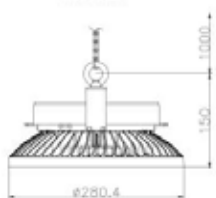

Small - 11.000lm

Large - 22.000lm

Codice	Descrizione	Alimentatore	Fascio/Lente (°)	Colore della luce	Temperatura colore (K)	Tensione (V)	Corrente (mA)	Potenza totale del sistema (W)	Flusso luminoso (lm)	Efficienza (lm/W)
<b>Start Highbay LED</b>										
<b>Small - 11.000lm</b>										
0039331	START LED HIGHBAY G2 4K 10KLM WIDE	Elettronico	85	Bianco Naturale	4,000	220-240	2,450	80	10,700	132
0039332	START LED HIGHBAY G2 4K 10KLM MEDIUM	Elettronico	85	Bianco Naturale	4,000	220-240	2,450	80	10,900	135
<b>Large - 22.000lm</b>										
0039333	START LED HIGHBAY G2 4K 20KLM WIDE	Elettronico	85	Bianco Naturale	4,000	220-240	4,200	150	21,700	139
0039334	START LED HIGHBAY G2 4K 20KLM MEDIUM	Elettronico	85	Bianco Naturale	4,000	220-240	4,200	150	21,900	140
0039335	START LED HIGHBAY G2 4K 20KLM WIDE DALI	DALI	55	Bianco Naturale	4,000	220-240	4,200	150	21,700	139
0039336	START LED HIGHBAY G2 4K 20KLM MED DALI	DALI	55	Bianco Naturale	4,000	220-240	4,200	150	21,900	140

### Dimensioni (mm)