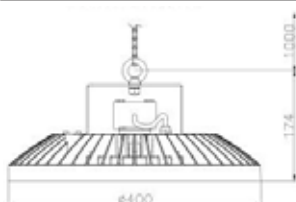

### Dimensioni (mm)

### Dati fotometrici

Start Highbay 80W Fascio ampio 4.000K

Start Highbay 80W Fascio medio 4.000K

Vista frontale

Vista laterale

Vista posteriore

Start Highbay 150W Fascio ampio 4.000K

Start Highbay 150W Fascio medio 4.000K