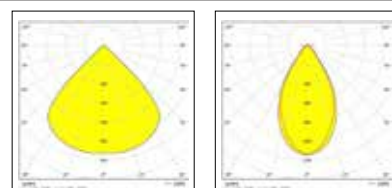

### Dimensioni (mm)

### Dati fotometrici

Start Highbay 80W Fascio ampio 4.000K

Start Highbay 80W Fascio medio 4.000K

Vista frontale

Vista laterale

Vista posteriore

Start Highbay 150W Fascio ampio 4.000K

Start Highbay 150W Fascio medio 4.000K