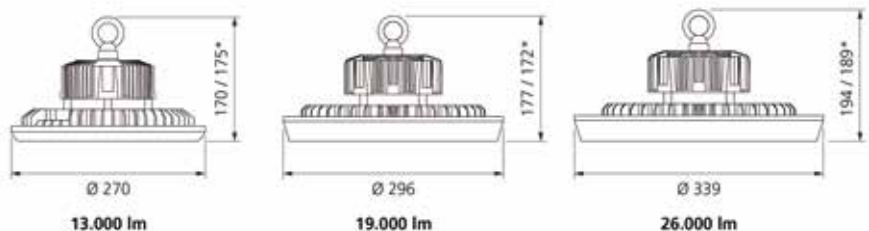

START Highbay
19 500 lm

START Highbay
26 000 lm

Étrier monté

Étrier

Dimensions (mm)

*1-10V / DALI

Bien que toutes les précautions aient été prises pour assurer la précision des informations techniques fournies dans cette publication, les spécifications et données de performance évoluent en permanence. Les informations actuelles doivent donc être vérifiées auprès de Feilo Sylvania Europe Ltd.