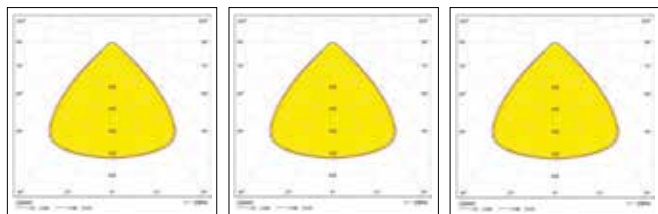

Accessoire en polycarbonate transparent

Réflecteur aluminium

Réflecteur aluminium noir

Accessoire en polycarbonate transparent

Réflecteur aluminium

Réflecteur aluminium noir

Données photométriques

START Highbay
13 000 lm

START Highbay
19 500 lm

START Highbay
26 000 lm

Étrier monté

Étrier

Dimensions (mm)

*1-10V / DALI

Bien que toutes les précautions aient été prises pour assurer la précision des informations techniques fournies dans cette publication, les spécifications et données de performance évoluent en permanence. Les informations actuelles doivent donc être vérifiées auprès de Feilo Sylvania Europe Ltd.