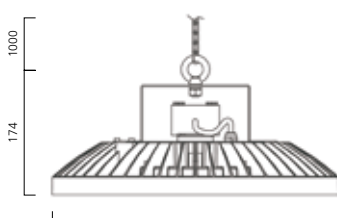

Start Highbay 95W
Fascio medio 4,000K

Vista frontale

Vista laterale

Vista posteriore

Start Highbay 190W
Fascio ampio 4,000K

Start Highbay 190W
Fascio medio ,000K

Vista frontale

Vista laterale