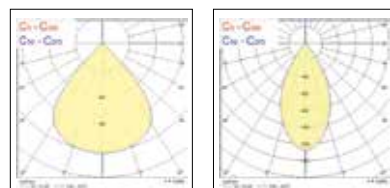

Legenda: 4,000K = 4,000K Bianco naturale; 10KLM = 10,000 lumen; 20KLM = 20,000 lumen; EB = Elettronico; WIDE = Fascio ampio; MEDIUM = Fascio medio

Dimensioni (mm)

Dati fotometrici

Start Highbay 95W
Fascio ampio 4,000K

Start Highbay 95W
Fascio medio 4,000K

Vista frontale

Vista laterale

Vista posteriore

Start Highbay 190W
Fascio ampio 4,000K

Start Highbay 190W
Fascio medio ,000K

Vista frontale

Vista laterale