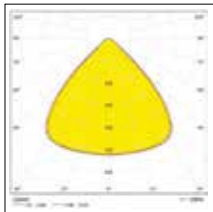

## Photometrische Daten

Start LED Highbay  
13.000lm

Start LED Highbay  
19.500lm

Start LED Highbay  
26.000lm

Highbay mit Bügel

Befestigungsbügel