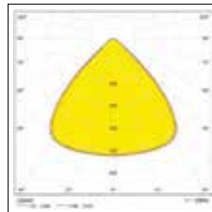

## Photometrische Daten

Start LED Highbay  
13.000lm

Start LED Highbay  
19.500lm

Start LED Highbay  
26.000lm

Highbay mit Bügel

Befestigungsbügel