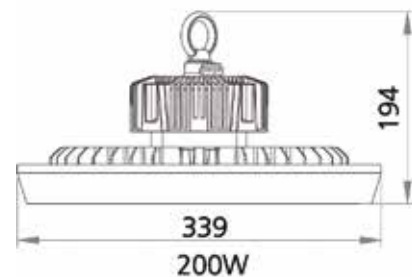

## Photometrische Daten

Start LED Highbay  
13.000lm

Start LED Highbay  
19.500lm

Start LED Highbay  
26.000lm

Highbay mit Bügel

Befestigungsbügel

## Abmessungen (mm)

Obwohl jede Anstrengung unternommen wurde, die Genauigkeit der technischen Details in dieser Publikation zu gewährleisten, ändern sich Daten und Leistungen. Die Aktualität der Informationen sollte daher auf der Website unter [www.feilosylvania.com](http://www.feilosylvania.com) abgefragt werden.