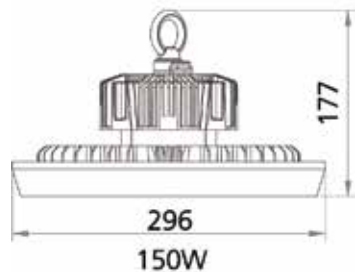

## Photometrische Daten

Start LED Highbay  
13.000lm

Start LED Highbay  
19.500lm

Start LED Highbay  
26.000lm

Highbay mit Bügel

Befestigungsbügel

## Abmessungen (mm)

Obwohl jede Anstrengung unternommen wurde, die Genauigkeit der technischen Details in dieser Publikation zu gewährleisten, ändern sich Daten und Leistungen. Die Aktualität der Informationen sollte daher auf der Website unter [www.feilosylvania.com](http://www.feilosylvania.com) abgefragt werden.