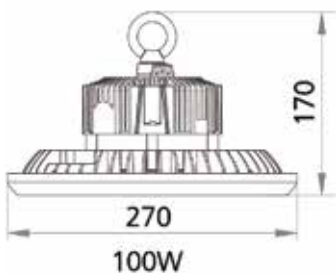

## Photometrische Daten

Start LED Highbay  
13.000lm

Start LED Highbay  
19.500lm

Start LED Highbay  
26.000lm

Highbay mit Bügel

Befestigungsbügel

## Abmessungen (mm)

Obwohl jede Anstrengung unternommen wurde, die Genauigkeit der technischen Details in dieser Publikation zu gewährleisten, ändern sich Daten und Leistungen. Die Aktualität der Informationen sollte daher auf der Website unter [www.feilosylvania.com](http://www.feilosylvania.com) abgefragt werden.