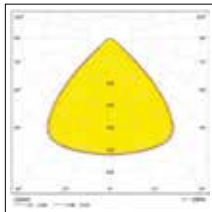

## Photometrische Daten

Start LED Highbay  
13.000lm

Start LED Highbay  
19.500lm

Start LED Highbay  
26.000lm

Highbay mit Bügel

Befestigungsbügel