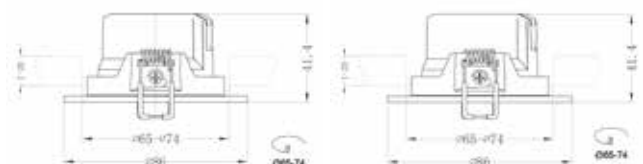

www.feilosylvania.com

T: (+39) 02 2412 5811

Fax: (+39) 02 2412 5880

Email: info.it@feilosylvania.com

Sebbene sia stato posto il massimo impegno nella stesura di questa pubblicazione per garantire l'accuratezza delle informazioni tecniche, le specifiche e le prestazioni sono soggette a costanti modifiche. Verificare i dettagli aggiornati contattando Feilo Sylvania Italy S.p.A.

by **FEILO SYLVANIA**