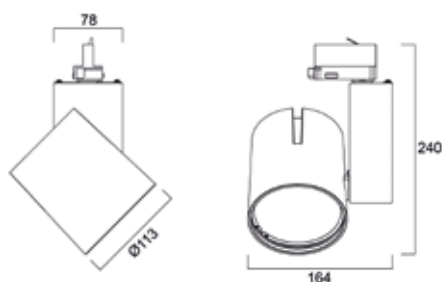

Légende: S = Small; L = Large; NB = faisceau étroit; MB = faisceau médium; WB = faisceau large; RA80= CRI>80; RA90= CRI>90; Tous les luminaires sont fournis avec un adaptateur Global et sont non dimmables

Dimensions (mm)