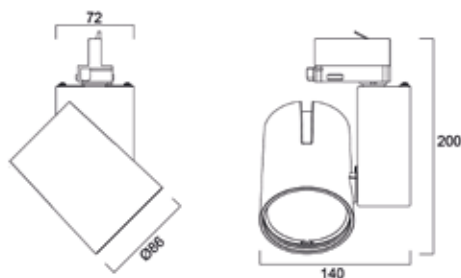

Légende: S = Small; L = Large; NB = faisceau étroit; MB = faisceau médium; WB = faisceau large; RA80= CRI>80; RA90= CRI>90; Tous les luminaires sont fournis avec un adaptateur Global et sont non dimmables

Dimensions (mm)