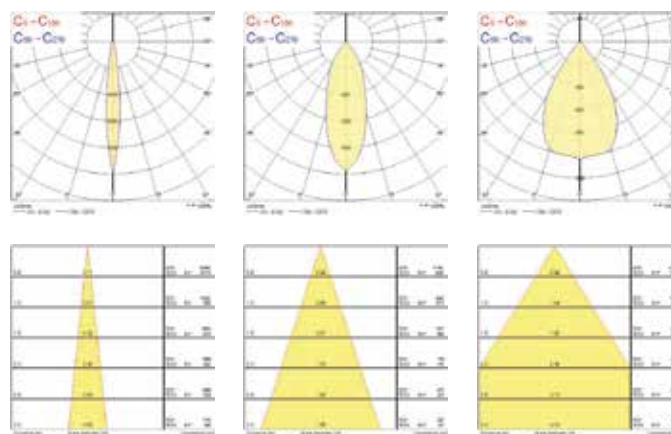

Photométries

Faisceau étroit

Faisceau médium

Faisceau large