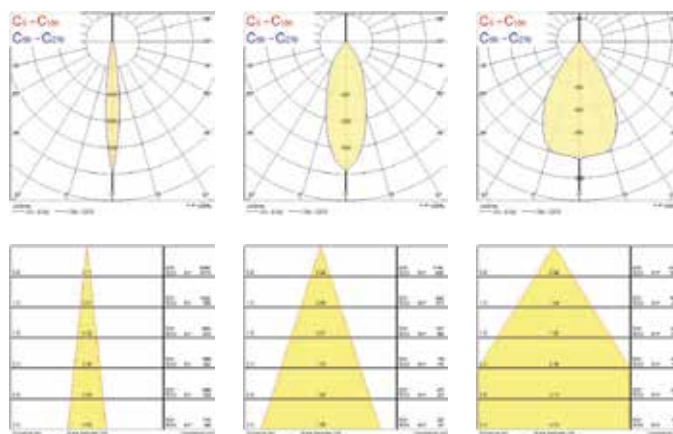

Photométries

Faisceau étroit

Faisceau médium

Faisceau large