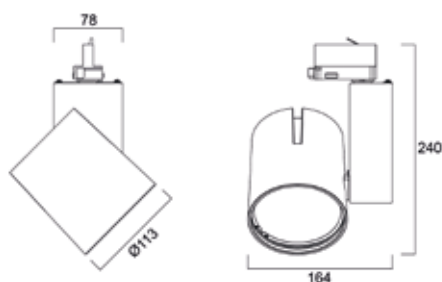

Légende: S = Small; L = Large; NB = faisceau étroit; MB = faisceau médium; WB = faisceau large; RA80= CRI>80; RA90= CRI>90; Tous les luminaires sont fournis avec un adaptateur Global et sont non dimmables

Dimensions (mm)

Photométries

Faisceau étroit

Faisceau médium

Faisceau large

Start Track Spot - Large High Output (HO)

Caractéristiques

- Design contemporain en aluminium moulé
- Deux versions (35ou 55W) avec un flux jusqu'à 5,449lm (4000K)
- Indice de rendu des couleurs CRI>80
- Disponible en température de couleur 3000K ou 4000K
- Disponible à faisceau étroit, médium ou large
- Longue durée de vie: 50.000 heures
- Le boîtier blanc ou noir est idéal pour les applications de vente au détail
- Non-dimmable
- Pour montage sur rails Global / LS3
- Source de lumière sans IR / UV sans rayonnement thermique
- La technologie LED fournit une solution économe en énergie avec des coûts de maintenance réduits
- Classe d'énergie: A++, A+, A
- Classe II, IP20, IK02

Dimensions (mm)

Photométries

Faisceau étroit

Faisceau médium

Faisceau large

SYLVANIA

Bien que tous les efforts aient été fournis pour assurer l'exactitude lors de la compilation des détails techniques contenus dans cette publication, les spécifications et les données de performance sont constamment sujettes à modifications. Les informations actuelles doivent donc être vérifiées auprès de Feilo Sylvania Europe Limited.