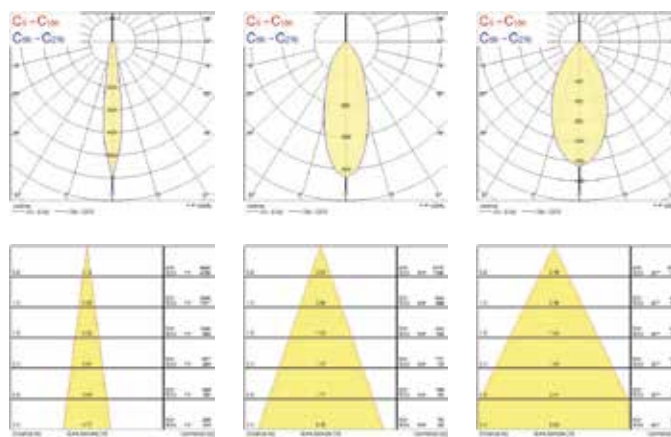

Photométries

Faisceau étroit

Faisceau médium

Faisceau large