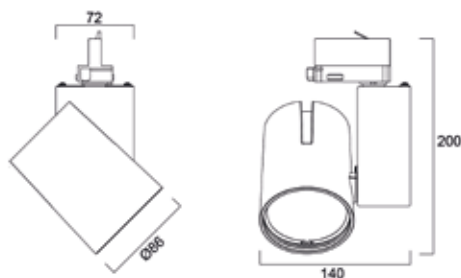

Start Track Spot - Small

Caractéristiques

- Design contemporain en aluminium moulé
- Deux versions (14 ou 24W) avec un flux jusqu'à 2.155lm (4000K)
- Indice de rendu des couleurs élevé, CRI>90
- Disponible en température de couleur 3000K ou 4000K
- Disponible à faisceau étroit, médium ou large
- Longue durée de vie: 50.000 heures
- Le boîtier blanc ou noir est idéal pour les applications de vente au détail
- Non-dimmable
- Pour montage sur rails Global / LS3
- Source de lumière sans IR / UV sans rayonnement thermique
- La technologie LED fournit une solution économe en énergie avec des coûts de maintenance réduits
- Classe d'énergie: A++, A+, A
- Classe II, IP20, IK02

Dimensions (mm)

Photométries

Faisceau étroit

Faisceau médium

Faisceau large

Start Track Spot - Small High Output (HO)

Caractéristiques

- Design contemporain en aluminium moulé
- Deux versions (14ou 24W) avec un flux jusqu'à 2,529lm (4000K)
- Indice de rendu des couleurs CRI>80
- Disponible en température de couleur 3000K ou 4000K
- Disponible à faisceau étroit, médium ou large
- Longue durée de vie: 50.000 heures
- Le boîtier blanc ou noir est idéal pour les applications de vente au détail
- Non-dimmable
- Pour montage sur rails Global / LS3
- Source de lumière sans IR / UV sans rayonnement thermique
- La technologie LED fournit une solution économe en énergie avec des coûts de maintenance réduits
- Classe d'énergie: A++, A+, A
- Classe II, IP20, IK02