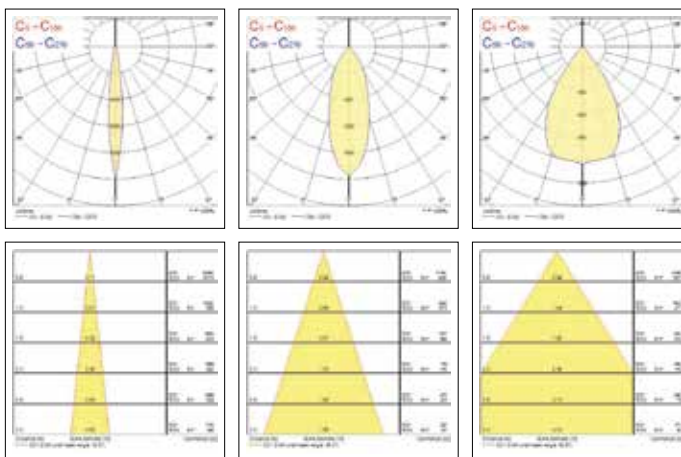

Fotometrías

Haz intensivo

Haz mediano

Haz extensivo