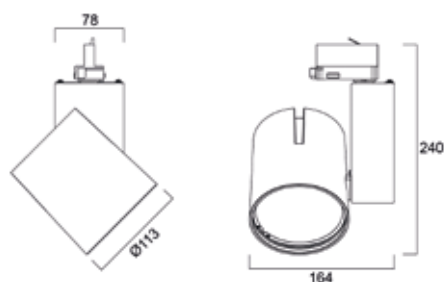

Información de producto

Código	Descripción	Acabado pintura	Potencia (W)	Lúmenes (lm)	Eficacia (lm/W)	Ángulo del haz (°)	Temperatura de color (K)	Índice de reproducción cromática (IRC)	Vida (horas)
Start Track Spot Grande - Elevada reproducción cromática									
Blanco									
0004820	Start Track Spot L 55W 3K RA80 NB White	Blanco	55	5449	99	15	3000	80	50.000
0004821	Start Track Spot L 55W 3K RA80 MB White	Blanco	55	5381	98	38	3000	80	50.000
0004822	Start Track Spot L 55W 3K RA80 WB White	Blanco	55	5298	96	52	3000	80	50.000
0004832	Start Track Spot L 55W 4K RA80 NB White	Blanco	55	5426	99	15	4000	80	50.000
0004833	Start Track Spot L 55W 4K RA80 MB White	Blanco	55	5378	98	38	4000	80	50.000
0004834	Start Track Spot L 55W 4K RA80 WB White	Blanco	55	5320	97	52	4000	80	50.000
Negro									
0004844	Start Track Spot L 55W 3K RA80 NB Black	Negro	55	5449	99	15	3000	80	50.000
0004845	Start Track Spot L 55W 3K RA80 MB Black	Negro	55	5381	98	38	3000	80	50.000
0004846	Start Track Spot L 55W 3K RA80 WB Black	Negro	55	5298	96	52	3000	80	50.000
0004856	Start Track Spot L 55W 4K RA80 NB Black	Negro	55	5426	99	15	4000	80	50.000
0004857	Start Track Spot L 55W 4K RA80 MB Black	Negro	55	5378	98	38	4000	80	50.000
0004858	Start Track Spot L 55W 4K RA80 WB Black	Negro	55	5320	97	52	4000	80	50.000

Dimensiones (mm)