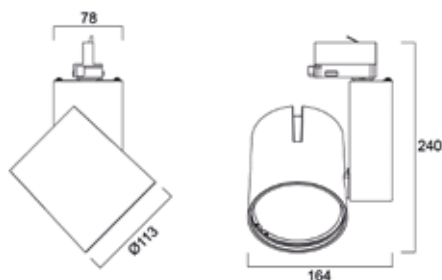

Leyenda: S = Pequeño; L = Grande; NB = Haz intensivo; MB = Haz medio; WB = Haz extensivo; RA80 = IRC>80; RA90 = IRC>90; Todas las luminarias se suministran con adaptador Global Trac y no regulable

Dimensiones (mm)

Fotometrías

Haz intensivo

Haz mediano

Haz extensivo

Start Track Spot - Grande

Características

- Diseño actual realizado con aluminio de alta calidad
- 2 potencias disponibles (35 o 55W) hasta 4.965lm (4000K)
- Alto índice de reproducción cromática, IRC>90
- Disponible en temperaturas de color 3000K o 4000K
- Disponible en haz intensivo, medio y extensivo
- Larga vida útil: 50.000 horas
- El acabado blanco o negro es ideal para aplicaciones retail
- No regulable
- Adaptador de carril Global Trac de 3 circuitos
- Fuente de luz sin IR/UV ni radiación térmica
- La tecnología LED ofrece una solución energética eficiente con un coste de mantenimiento reducido
- Clasificación energética: A++, A+, A
- Seguridad eléctrica de clase II, IP20, IK02

Leyenda: S = Pequeño; L = Grande; NB = Haz intensivo; MB = Haz medio; WB = Haz extensivo; RA80= IRC>80; RA90= IRC>90; Todas las luminarias se suministran con adaptador Global Track y no regulable

Dimensiones (mm)