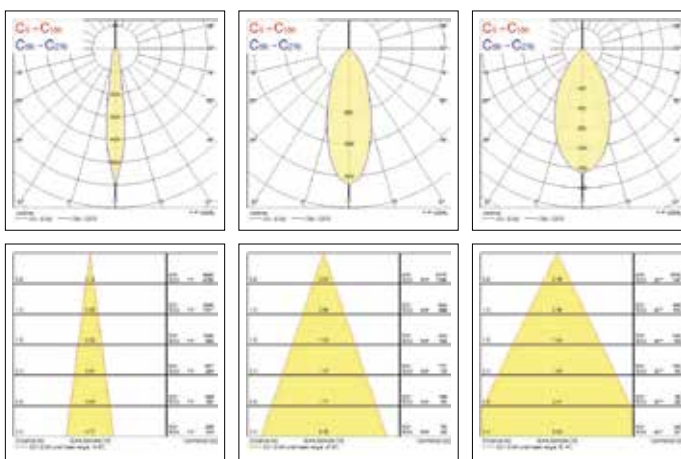

Fotometrías

Haz intensivo

Haz mediano

Haz extensivo