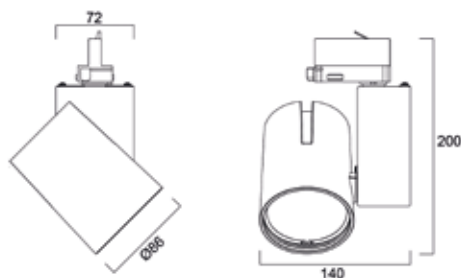

Start Track Spot - Pequeño

Características

- Diseño decorativo que disipa el calor
- 2 diferentes potencias (14 o 24W) con hasta 2.155lm (4000K)
- Alto índice de reproducción cromática, IRC>90
- Disponible en temperaturas de color 3000K o 4000K
- Disponible en haz intensivo, medio y extensivo
- Larga vida útil: 50.000 horas
- El acabado blanco o negro es ideal para aplicaciones retail
- No regulable
- Adaptador de carril Global Trac de 3 circuitos
- Fuente de luz sin IR/UV ni radiación térmica
- La tecnología LED ofrece una solución energética eficiente con un coste de mantenimiento reducido
- Clasificación energética: A++, A+, A
- Seguridad eléctrica de clase II, IP20, IK02

Leyenda: S = Pequeño; L = Grande; NB = Haz intensivo; MB = Haz medio; WB = Haz extensivo; RA80 = IRC>80; RA90 = IRC>90; Todas las luminarias se suministran con adaptador Global Trac y no regulable

Dimensiones (mm)

Fotometrías

Haz intensivo

Haz mediano

Haz extensivo

Start Track Spot - Grande

Características

- Diseño actual realizado con aluminio de alta calidad
- 2 potencias disponibles (35 o 55W) hasta 4.965lm (4000K)
- Alto índice de reproducción cromática, IRC>90
- Disponible en temperaturas de color 3000K o 4000K
- Disponible en haz intensivo, medio y extensivo
- Larga vida útil: 50.000 horas
- El acabado blanco o negro es ideal para aplicaciones retail
- No regulable
- Adaptador de carril Global Trac de 3 circuitos
- Fuente de luz sin IR/UV ni radiación térmica
- La tecnología LED ofrece una solución energética eficiente con un coste de mantenimiento reducido
- Clasificación energética: A++, A+, A
- Seguridad eléctrica de clase II, IP20, IK02

Dimensiones (mm)

Todas las luminarias se suministran con adaptador Global Track y no regulable

Fotometrías