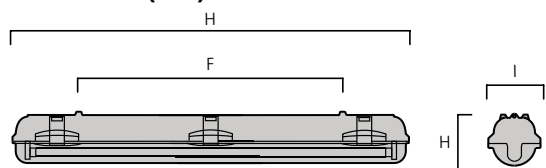

Start Waterproof LED

Luminaires étanches industriels

Caractéristiques

- Luminaires étanches à LED à simple ou double strip LED 662mm, 1265mm et 1565mm
- Solution d'éclairage économique avec des performances impressionnantes jusqu'à 8500lm (version 6500K à double strip LED)
- Haute efficacité jusqu'à 113lm/W, conforme aux réglementations de construction (version 6500K à simple strip LED de 1565mm)
- Appareillage électronique éco-énergétique
- Disponible en blanc neutre (4000K) ou blanc froid (6500K)
- Corps en polycarbonate résistant au vandalisme et à la chaleur (IK08, IP65)
- Corps et diffuseur en polycarbonate lisse stabilisés UV - sans décoloration jaune
- Diffuseur opaque pour optimiser la luminosité et réduire l'éblouissement
- Supports de fixation en acier inoxydable pour montage au plafond
- Possibilité de suspension avec des accessoires
- Classe d'énergie: A++, A+, A
- Longue durée de vie: 50.000 heures avec un maintien de 70% du flux initial L70
- La technologie LED offre une solution éco-énergétique avec des coûts de maintien réduits

Légende: S = Simple; T = Double

Accessoires

0045600 Start Waterproof LED Chaîne de suspension 1M

Dimensions (mm)

	L	I	H	F
Simple	662	83	91	390
Double	662	123	91	390
Simple	1265	83	91	855
Double	1265	123	91	855
Simple	1565	83	91	955
Double	1565	123	91	955