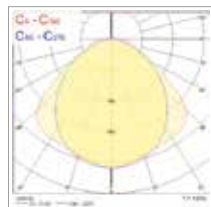

Dubbele behuizing