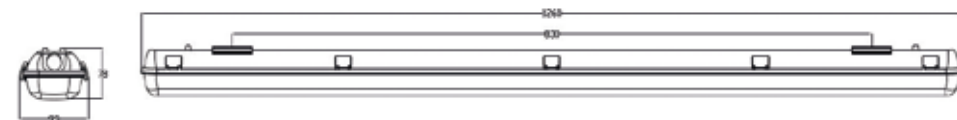

Start Waterproof Housing est disponible en dimensions 1200mm (équivalent 36W) ou 1500mm (équivalent 58W) en version simple ou double.

Avec un indice de protection IP65, la gamme Start Waterproof Housing constitue une solution idéale pour les sites industriels, mais également les entrepôts, ateliers et parkings. Cette gamme est compatible avec les tubes LED Toledo Tube V4 Sylvania 20W et 27W.

Caractéristiques

- Disponible en version 1200mm simple ou double (équivalent fluo 1X36W ou 2X36W) et en version 1500mm simple ou double (équivalent fluo 1X58W ou 2X58W)
- Flux et température de couleur variable selon le tube LED choisi. Compatible avec les tubes LED Toledo Tube V4 Sylvania 20W et 27W
- Solution flexible : choix du flux et de la température de couleur en fonction du tube
- Simple à installer grâce aux étriers de fixation en inox fournis
- Idéal pour les sites industriels, entrepôts, parkings et ateliers

Informations produits

Code article	Désignation	Matériau du boîtier	Couleur du boîtier	Finition du diffuseur	Matériau du diffuseur	Longueur nominale (mm)	Largeur nominale (mm)	Hauteur nominale (mm)	Équivalence en fluorescent
Start Waterproof Housing									
Simple									
0047922	Start Waterproof 1200 Housing 1x	Polycarbonate	Gris	Prismatique	Polycarbonate	1.260	69	78	1x36W
0047924	Start Waterproof 1500 Housing 1x	Polycarbonate	Gris	Prismatique	Polycarbonate	1.560	69	78	1x58W
Double									
0047923	Start Waterproof 1200 Housing 2x	Polycarbonate	Gris	Prismatique	Polycarbonate	1.260	99	78	2x36W
0047925	Start Waterproof 1500 Housing 2x	Polycarbonate	Gris	Prismatique	Polycarbonate	1.560	99	78	2x58W

Dimensions (mm)

1.200mm - Simple

1.200mm - Double

1.500mm - Simple

1.500mm - Double

Autres images