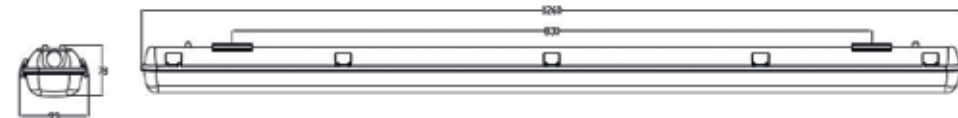

### Caractéristiques

- Disponible en version 1200mm simple ou double (équivalent fluo 1X36W ou 2X36W) et en version 1500mm simple ou double (équivalent fluo 1X58W ou 2X58W)
- Flux et température de couleur variable selon le tube LED choisi. Compatible avec les tubes LED Toledo Tube V4 Sylvania 20W et 27W
- Solution flexible : choix du flux et de la température de couleur en fonction du tube
- Simple à installer grâce aux étriers de fixation en inox fournis
- Idéal pour les sites industriels, entrepôts, parkings et ateliers

### Dimensions (mm)

1.200mm - Simple

1.200mm - Double

1.500mm - Simple

1.500mm - Double

Bien que toutes les précautions aient été prises pour assurer la précision des informations techniques fournies dans cette publication, les spécifications et données de performance évoluent en permanence. Les informations actuelles doivent donc être vérifiées auprès de Feilo Sylvania Europe Ltd.