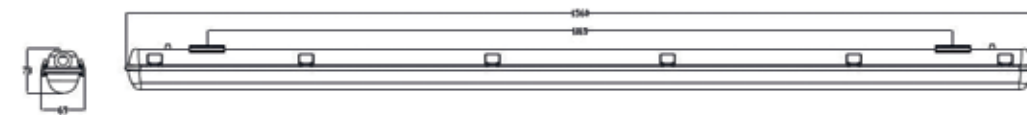

### Dimensions (mm)

1.200mm - Simple

1.200mm - Double

1.500mm - Simple

1.500mm - Double

Bien que toutes les précautions aient été prises pour assurer la précision des informations techniques fournies dans cette publication, les spécifications et données de performance évoluent en permanence. Les informations actuelles doivent donc être vérifiées auprès de Feilo Sylvania Europe Ltd.