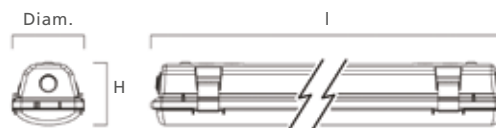

## Caractéristiques

- Luminaire LED étanche à simple ou double corps 600 mm, 1200 mm ou 1500 mm
- Gamme à haute efficacité, jusqu'à 132lm/W et une durée de vie de 60.000hrs (L80B50)
- Disponible en blanc neutre (4000 K) et en blanc froid (6500 K)
- Groupe de risque photobiologique: RG0 pour versions 4000K et RG1 pour versions 6500K
- Versions QC - avec connecteur rapide (Stucchi) prémonté (1 connecteur pour les versions S et T. Pas de câblage traversant en standard)
- Versions éclairage de secours (autonomie 3 hrs)
- Drivers DALI et capteur de présence à micro-ondes pour encore plus d'économies d'énergie
- Corps en polycarbonate résistant aux impacts (IK08) (versions 1200 & 1500mm. Les versions 600mm ont un corps en GRP - polyester renforcé aux fibres de verre)
- Finition lisse, optimisée pour les LED avec diffuseur supplémentaire plat ; maintenance facile
- Diffuseur en polycarbonate anti-UV (pas de décoloration jaunâtre avec le temps)
- Kit câblage traversant sur demande
- Peut être suspendu
- 5 ans de garantie

## Données photométriques

Simple

Double

## Dimension(mm)

	L	Diam.	H
Double	665	110	78
Simple	1.278	84	75
Double	1.278	110	78
Simple	1.578	84	75
Double	1.578	110	78